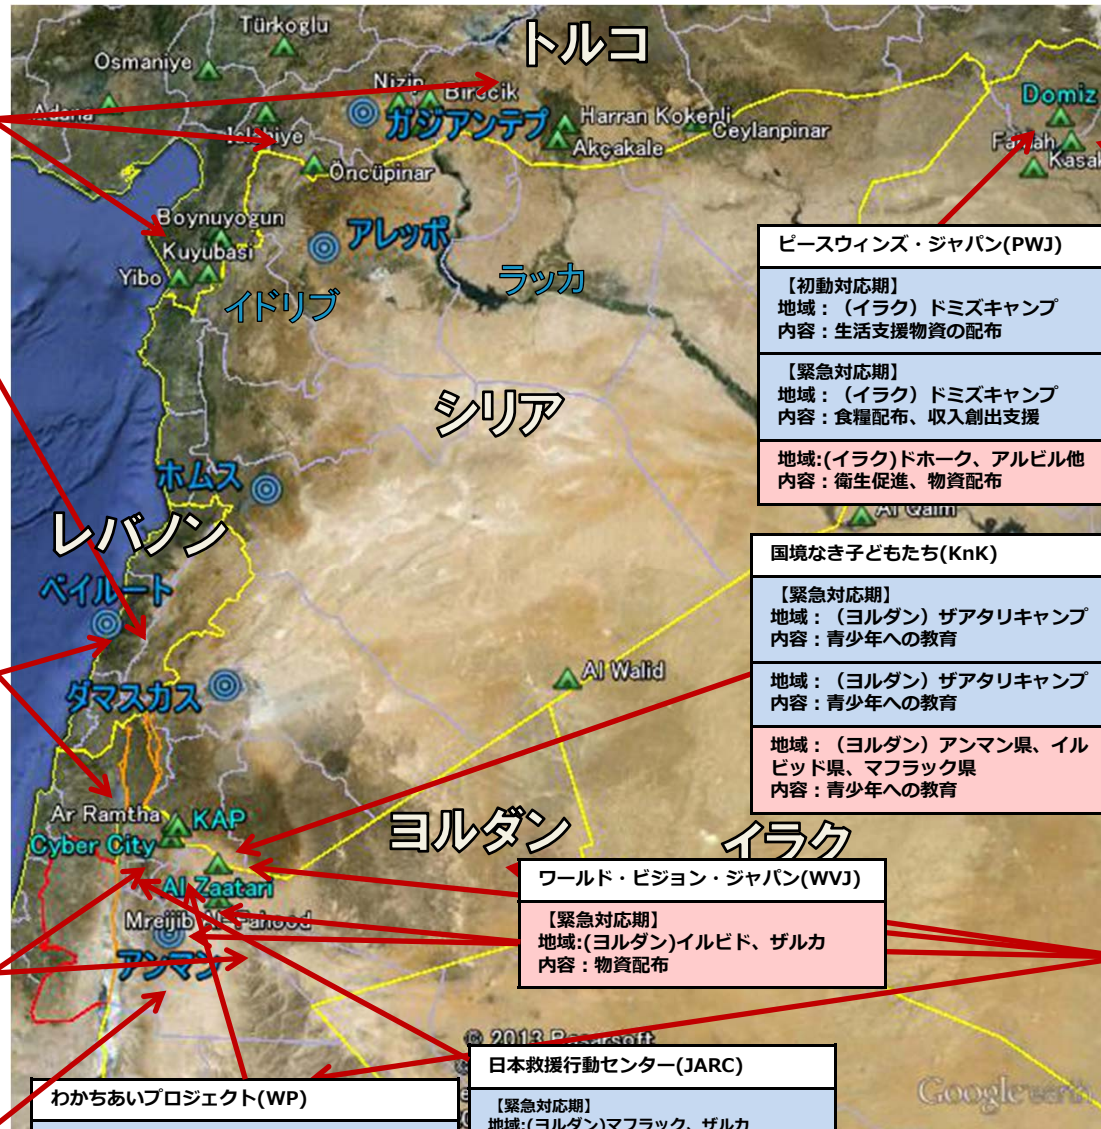

シリア紛争人道支援 活動地図 (2012年11月～)

2014年9月1日時点

難民を助ける会(AAR)
【緊急対応期】 地域:(トルコ)シヤルウルフア、ハタイ他 内容:物資配布、教育支援、障害者支援
【緊急対応期】 地域:シヤルウルフア 内容:物資配布、教育支援、障害者支援
地域:シヤルウルフア 内容:コミュニティセンター設置

セーブ・ザ・チルドレン・ジャパン(SCJ)
【初動対応期】 地域:(レバノン)ベカー 内容:物資配布(越冬、幼稚園支援)
【緊急対応期】 地域:(レバノン)ベカー 内容:心理社会サポート、生計支援
地域:(レバノン)ベカー 内容:心理社会サポート、生計支援

パレスチナ子どものキャンペーン(CCP)
【初動対応期】 地域:(ヨルダン)KAP・サイバ・シティ等 内容:物資配布、子ども支援、母親向けワークショップ
【緊急対応期】 地域:(レバノン)パレスチナキャンプ 内容:物資、食糧支援 脆弱層サポート
地域:(レバノン)パレスチナキャンプ 内容:子どもの保護、医療サービスアクセス支援

日本国際民間協会(NICCO)
【初動対応期】 地域:(ヨルダン)ガアトリキャンプ、ザルカ 内容:越冬支援物資の配布
【緊急対応期】 地域:(ヨルダン)ザルカ 内容:物資配布、心理社会ケア
地域:(ヨルダン)ザルカ 内容:物資配布、心理社会ケア

ピースウィンズ・ジャパン(PWJ)
【初動対応期】 地域:(イラク)ドミズキャンプ 内容:生活支援物資の配布
【緊急対応期】 地域:(イラク)ドミズキャンプ 内容:食糧配布、収入創出支援
地域:(イラク)ドホーク、アルビル他 内容:衛生促進、物資配布

国境なき子どもたち(KnK)
【緊急対応期】 地域:(ヨルダン)ガアトリキャンプ 内容:青少年への教育
地域:(ヨルダン)ガアトリキャンプ 内容:青少年への教育
地域:(ヨルダン)アンマン県、イルビド県、マフラック県 内容:青少年への教育

ワールド・ビジョン・ジャパン(WVJ)
【緊急対応期】 地域:(ヨルダン)イルビド、ザルカ 内容:物資配布

ジャパン・プラットフォーム(JPF)
【緊急対応期】 地域:シリア周辺国 内容:モニタリング、対応方針作成
【緊急対応期】 内容:現地モニタリング、中間プログラム評価、シンポジウム開催

IVY
【緊急対応期】 地域:(イラク)ドミズキャンプ 内容:初動調査
【緊急対応期】 地域:(イラク)アルビル 内容:越冬用品配布
地域:(イラク)アルビル 内容:教育支援