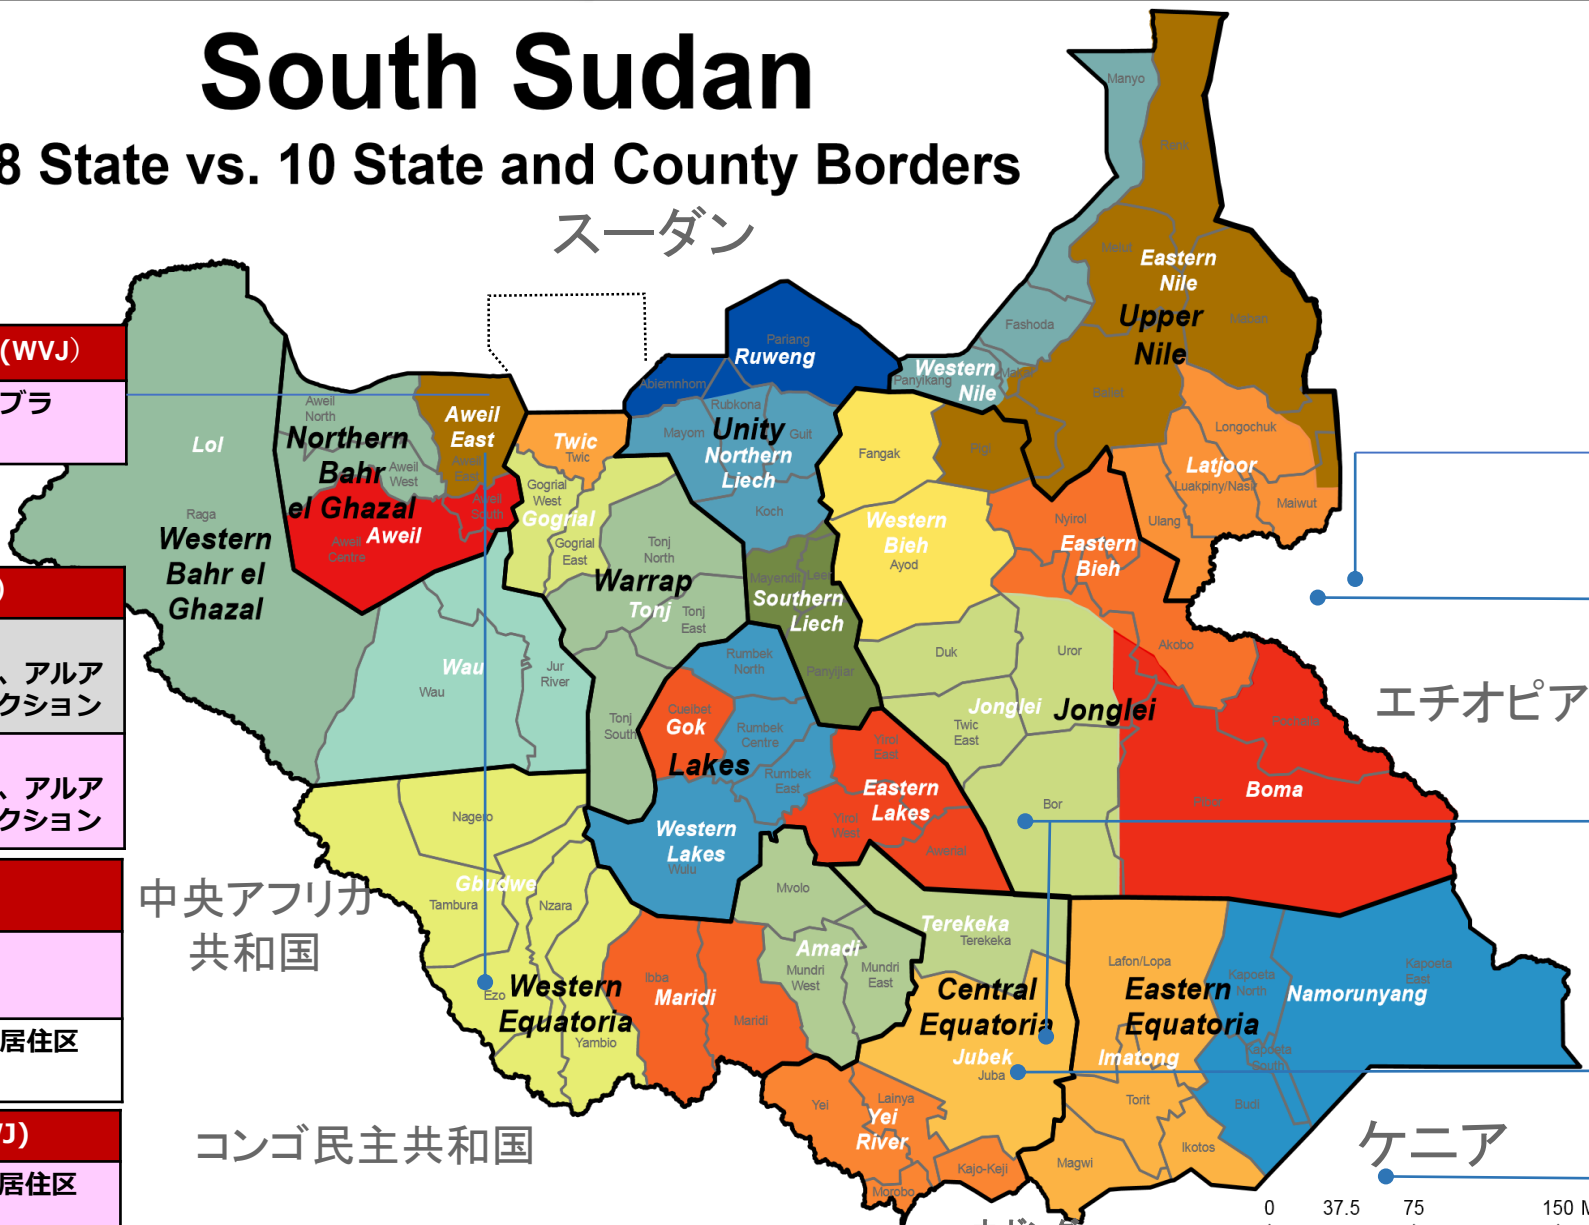

申請中	承認
-----	----

South Sudan 28 State vs. 10 State and County Borders

スーダン

ワールド・ビジョン・ジャパン(WVJ)
 地域：西エクアトリア州 タンブラ
 内容：教育

セーブ・ザ・チルドレン (SCJ)
 地域：ウガンダ
 アジュマニ、キリアドンゴ、アルア
 内容：NFI、チャイルドプロテクション

地域：ウガンダ
 アジュマニ、キリアドンゴ、アルア
 内容：NFI、チャイルドプロテクション

難民を助ける会 (AAR)
 地域：ウガンダ ユンベ
 内容：NFI、教育

地域：ウガンダ ビティビティ居住区
 内容：教育

ピースウィンズ・ジャパン(PWJ)
 地域：ウガンダ ビティビティ居住区
 内容：水・衛生

ADRA Japan (ADRA)
 地域：エチオピア ガンベラ
 内容：水・衛生

地域：エチオピア ガンベラ
 内容：水・衛生

ワールド・ビジョン・ジャパン(WVJ)
 地域：エチオピア ガンベラ
 内容：教育、水・衛生

ピースウィンズ・ジャパン(PWJ)
 地域：ジョングレイ州
 中央エクアトリア州/PoC
 内容：水・衛生

日本紛争予防センター (JCCP)
 地域：中央エクアトリア州
 内容：NFI、食料

地域：中央エクアトリア州
 内容：平和構築

ピースウィンズ・ジャパン(PWJ)
 地域：ケニア カクマ/カロベイエ
 内容：シェルター

中央アフリカ
 共和国

コンゴ民主共和国

エチオピア

ケニア