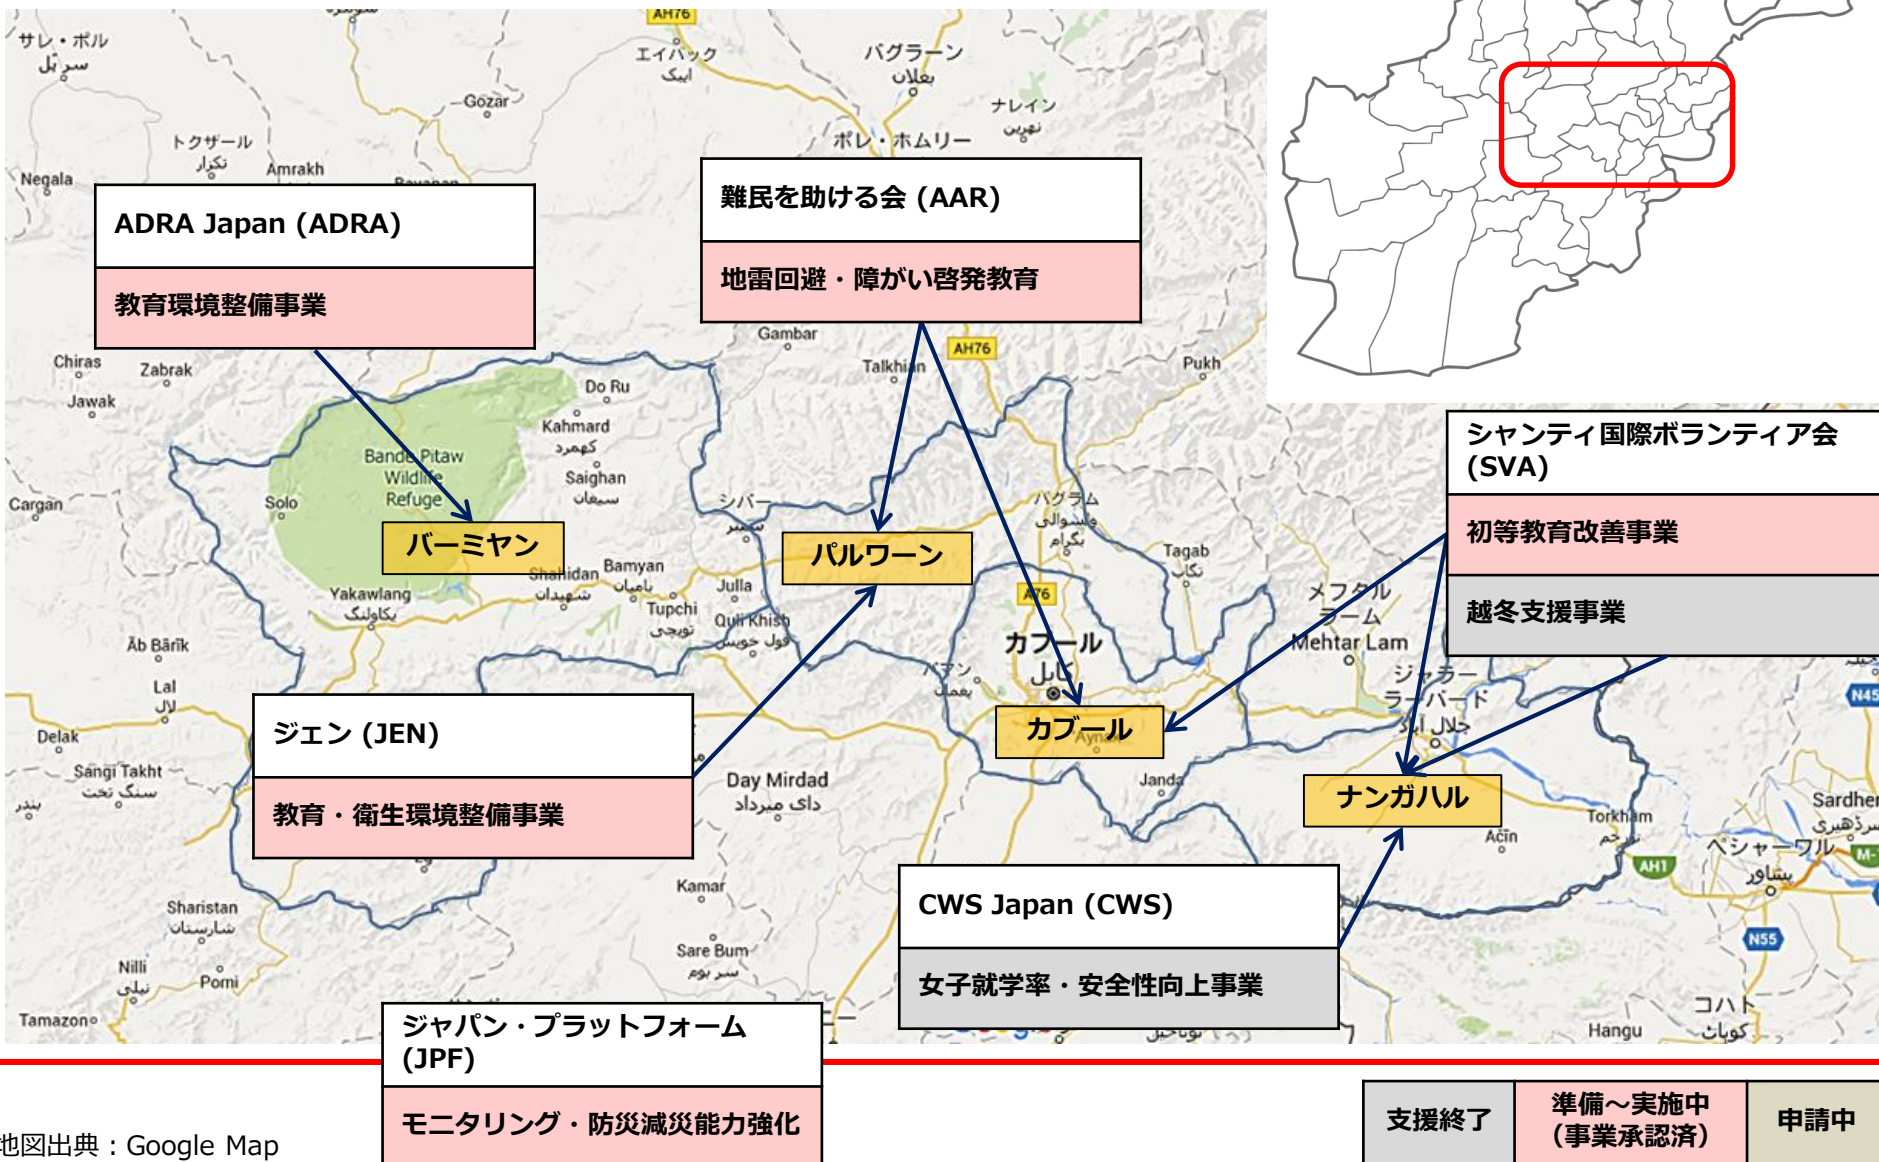

# アフガニスタン人道支援プログラム2016 活動地図 (2016年2月～)

2017年2月4日時点

地図出典 : Google Map

# Humanitarian Assistance in Afghanistan 2016 Project Map

As of 2017/2/4