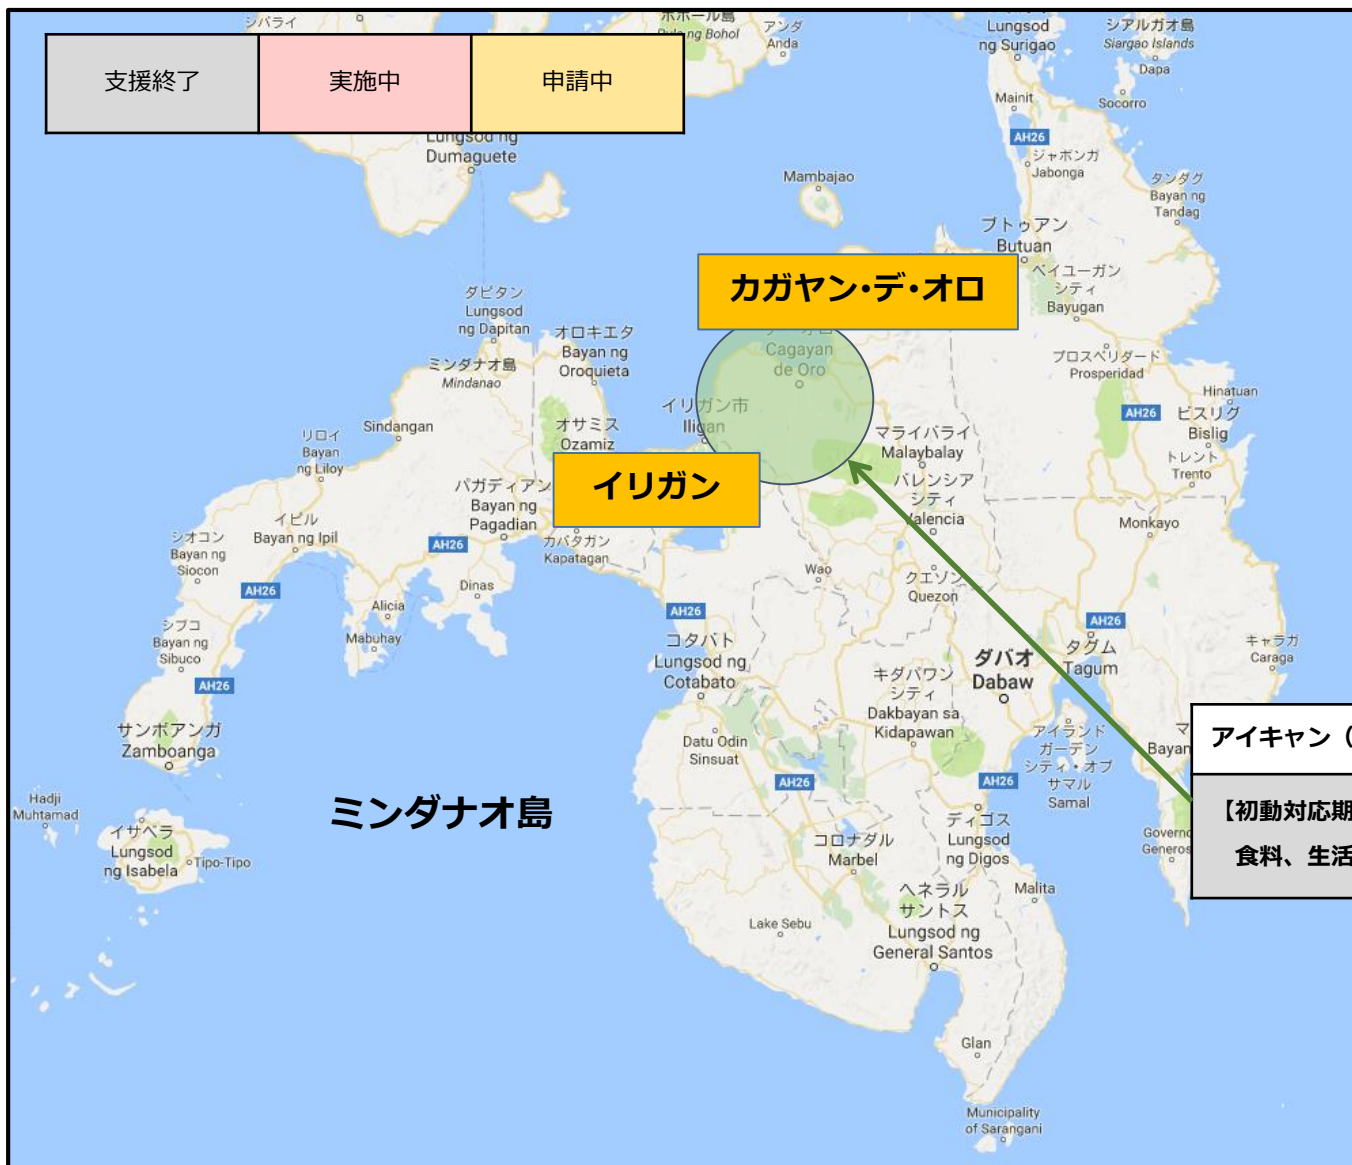

フィリピン南部人道支援2017 活動地図 (2017年6月～)

2017年11月17日時点

地図 : Google Map