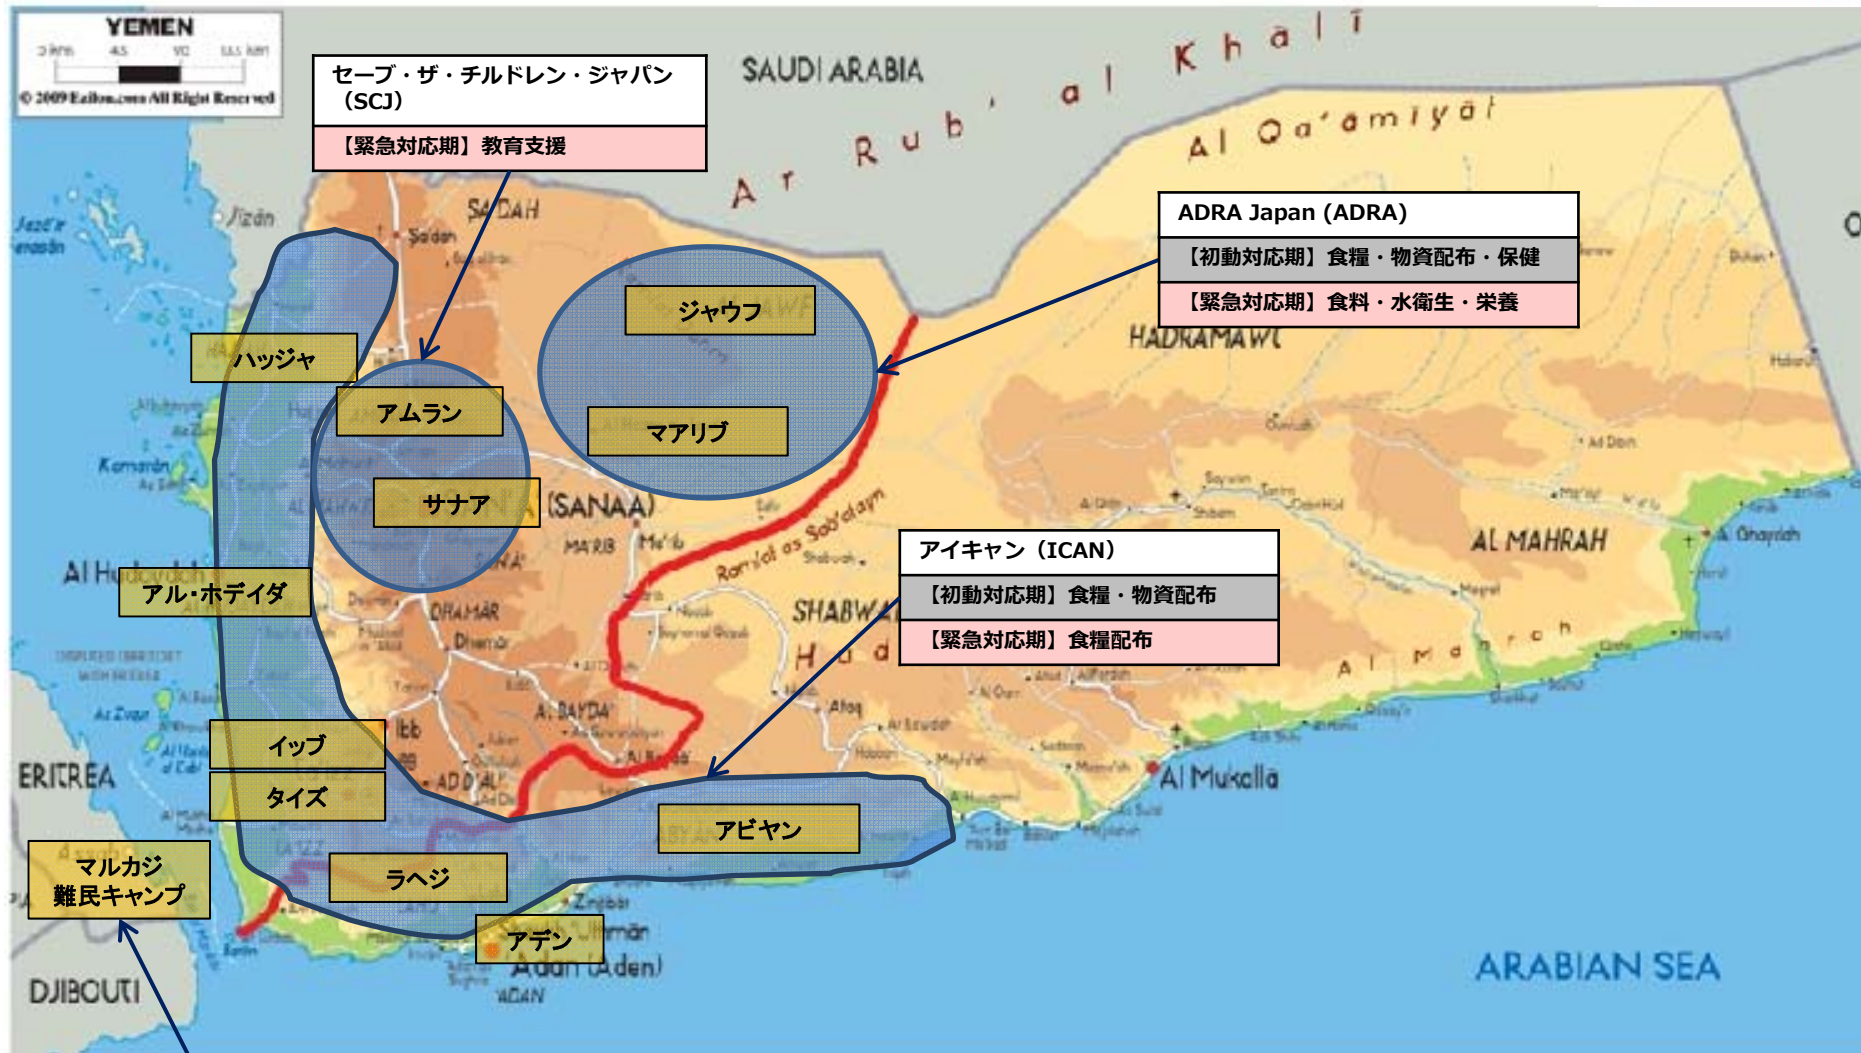

イエメン人道危機対応 活動地図 (2015年9月～)

2017年7月12日時点

セーブ・ザ・チルドレン・ジャパン (SCJ)
【緊急対応期】教育支援

ADRA Japan (ADRA)
【初動対応期】食糧・物資配布・保健
【緊急対応期】食料・水衛生・栄養

アイキャン (ICAN)
【初動対応期】食糧・物資配布
【緊急対応期】食糧配布

ハッジャ

アムラン

ジャウフ

マアリブ

サナア (SANAA)

アル・ホデイダ

イッブ

タイズ

マルカジ
難民キャンプ

ラヘジ

アビヤン

アデン

ICAN
【初動対応期】子どもの保護
【緊急対応期】子どもの保護

ジャパン・プラットフォーム(JPF)
【初動対応期】
合同調査・モニタリング・調整
【緊急対応期】
モニタリング・調整

支援終了	準備～実施中 (事業承認済)	申請中
------	-------------------	-----

地図出典：Ezilon map, available at <http://www.ezilon.com/maps/asia/yemen-physical-maps.html>