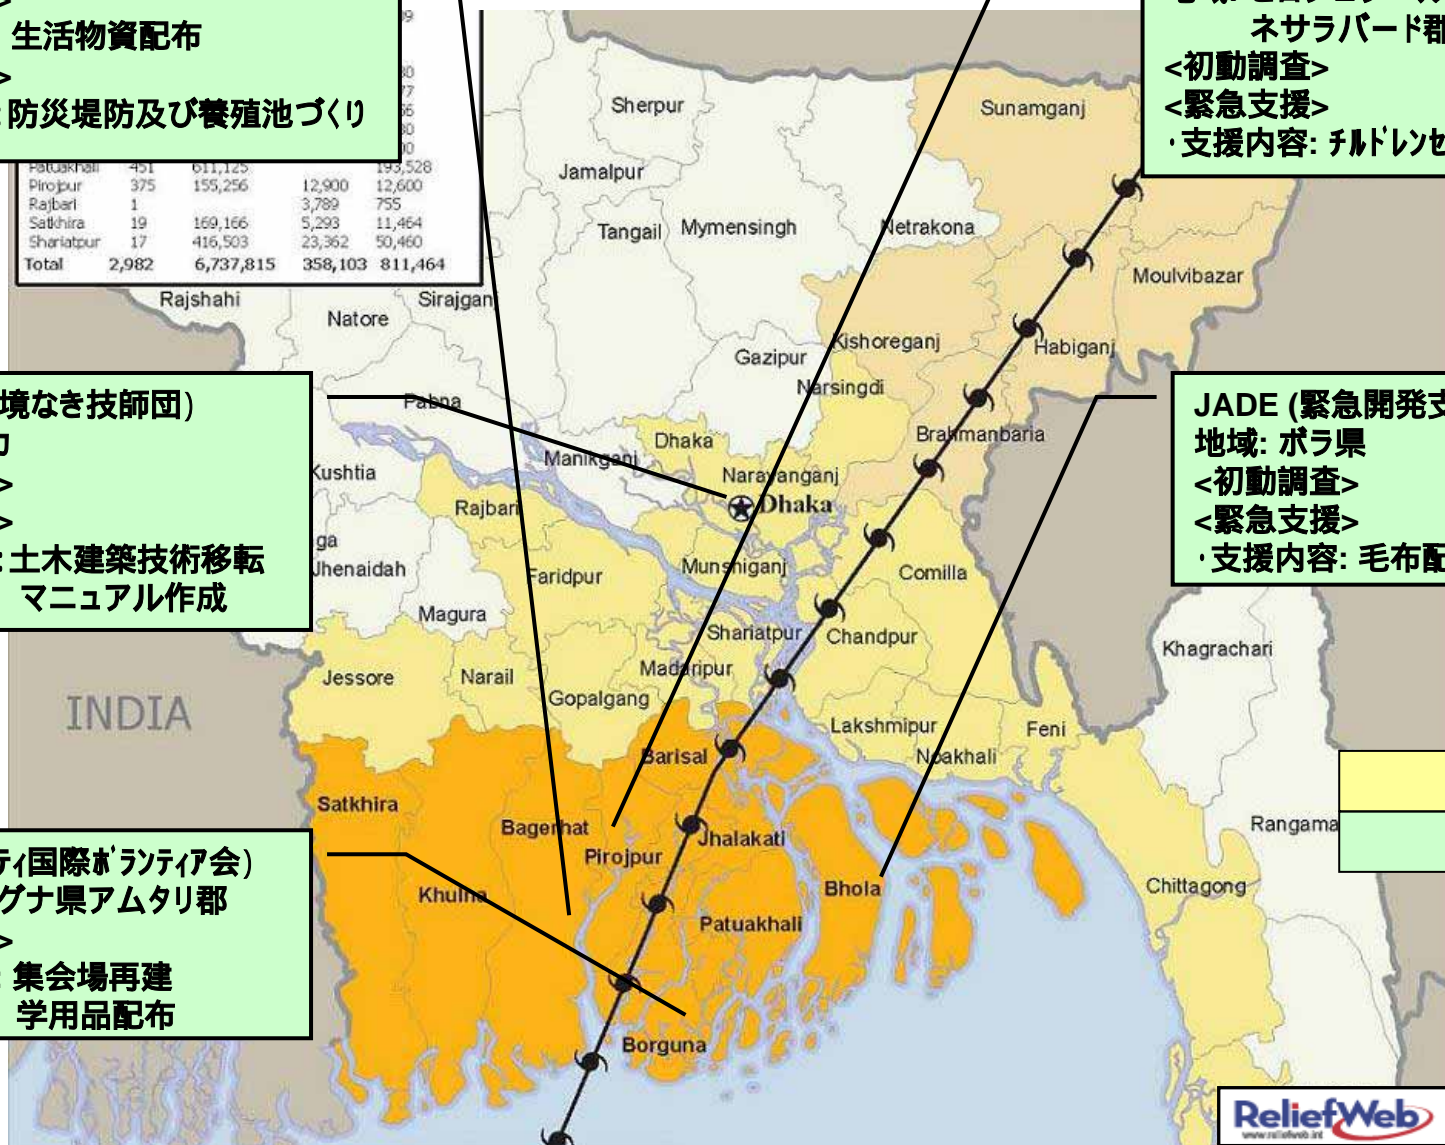

Bangladesh Cyclone 'Sidr' Disaster Relief

2009年2月1日
ジャパン・プラットフォーム事務局

事業展開(2007年11月~)

JAFS (アジア協会アジア友の会)

地域: バゲルハット県サランコラ郡

<初動対応>

・支援内容: 生活物資配布

<緊急支援>

・支援内容: 防災堤防及び養殖池づくり

Patuakhali	451	611,125	12,900	193,528
Pirojpur	375	155,256	3,789	12,600
Rajbari	1		755	
Satkhira	19	169,166	5,293	11,464
Shariatpur	17	416,503	23,362	50,460
Total	2,982	6,737,815	358,103	811,464

KnK (国境なき子どもたち)

地域: ピロジブール県

ネサラバード郡

<初動調査>

<緊急支援>

・支援内容: チルドレンセンターの運営

EWBJ (国境なき技師団)

地域: ダッカ

<初動調査>

<緊急支援>

・支援内容: 土木建築技術移転
マニュアル作成

JADE (緊急開発支援機構)

地域: ポラ県

<初動調査>

<緊急支援>

・支援内容: 毛布配布

SVA (シャンティ国際ボランティア会)

地域: ボルグナ県アムタリ郡

<緊急支援>

・支援内容: 集会場再建
学用品配布

事業実施中
事業実施済

*民間資金により追加支援検討中(2009年3月以降実施予定)