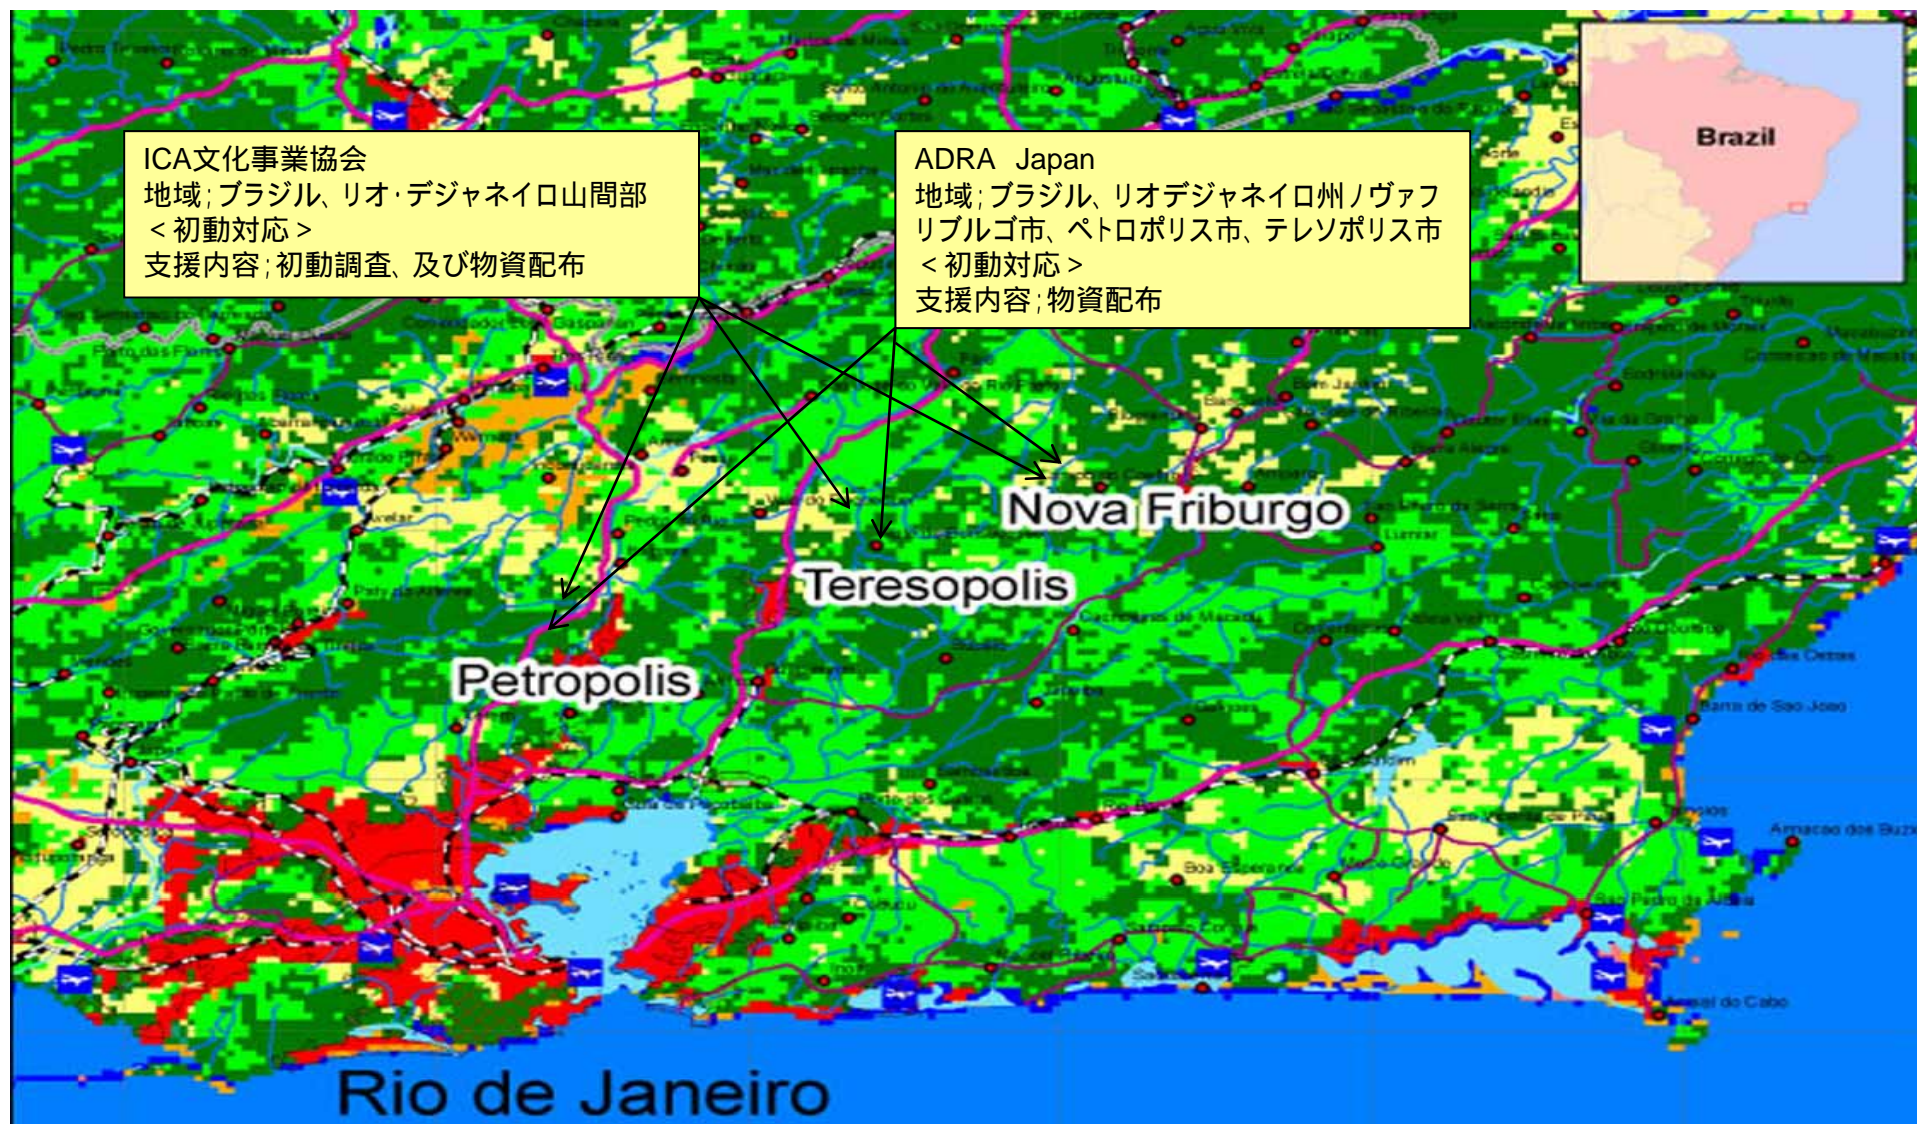

事業展開 (ブラジル洪水被災者支援)

	事業申請中
	事業実施中
	事業終了