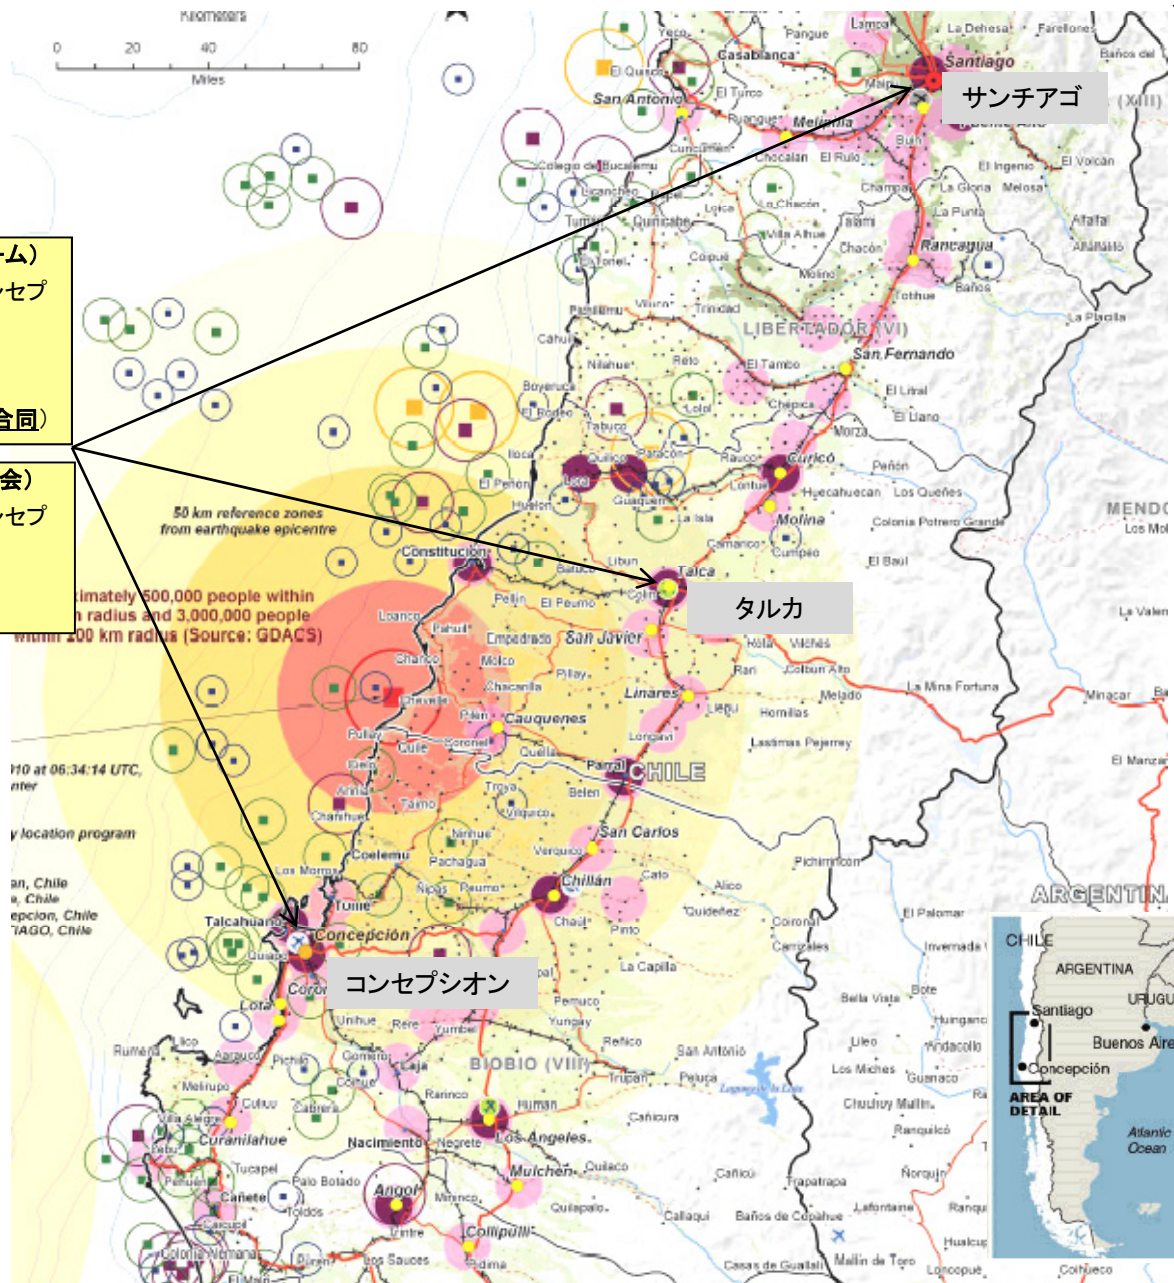

事業展開 (チリ地震被災者支援)

JPF (ジャパン・プラットフォーム)
地域: サンチアゴ、タルカ、コンセプション
<初動対応>
支援内容: 初動調査
(ICA アジア文化事業協会と合同)

HuMA (災害人道医療支援会)
地域: サンチアゴ、タルカ、コンセプション
<初動対応>
支援内容: 初動調査

	申請中
	事業実施中
	事業実施済