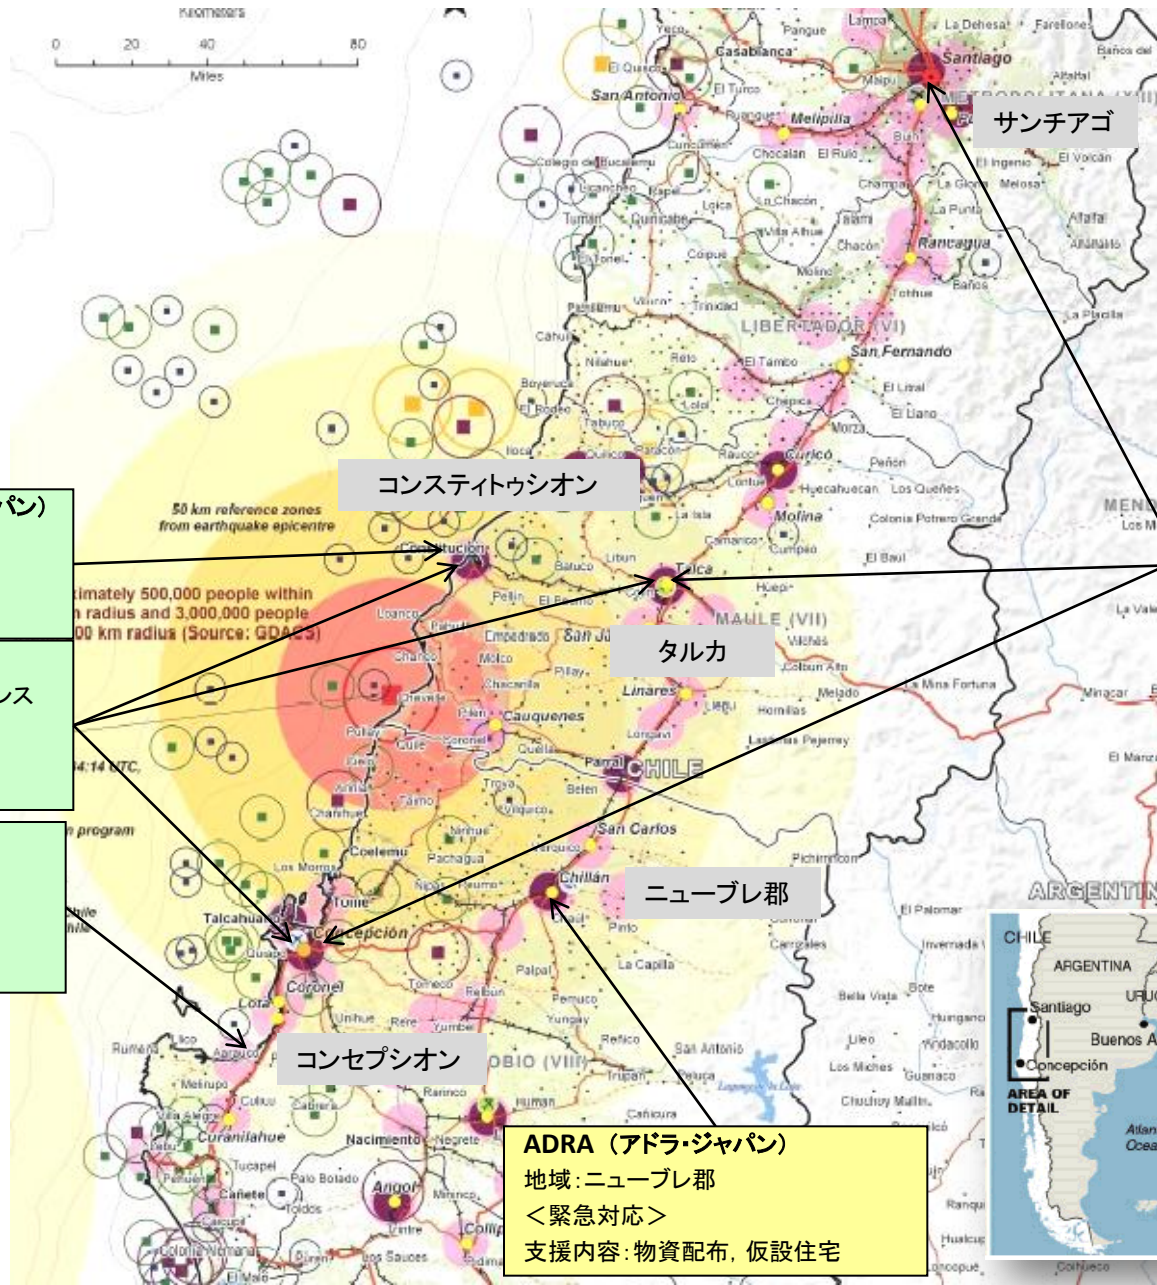

チリ地震被災者支援(事業展開)

GNJP (グッドネーパーズ・ジャパン)
 地域: コンステイトウシオン
 <緊急対応>
 支援内容: 仮設住宅、学校支援

ICA (ICA文化事業協会)
 地域: タルカ、コンセプション、コンステイトウシオン
 <緊急対応>
 支援内容: 物資配布

ICA (ICA文化事業協会)
 地域: コンセプション周辺、郊外
 <緊急対応>
 支援内容: 漁業再開支援

ADRA (アドラ・ジャパン)
 地域: ニューブレ郡
 <緊急対応>
 支援内容: 物資配布, 仮設住宅

JPF (ジャパン・プラットフォーム)
 地域: サンチアゴ、タルカ、コンセプション
 <初動対応>
 支援内容: 初動調査
 (ICA文化事業協会と合同)

ICA (ICA文化事業協会)
 地域: タルカ、コンセプション
 <初動対応>
 支援内容: 物資配布、機材供与

HuMA (災害人道医療支援会)
 地域: サンチアゴ、タルカ、コンセプション
 <初動対応>
 支援内容: 初動調査