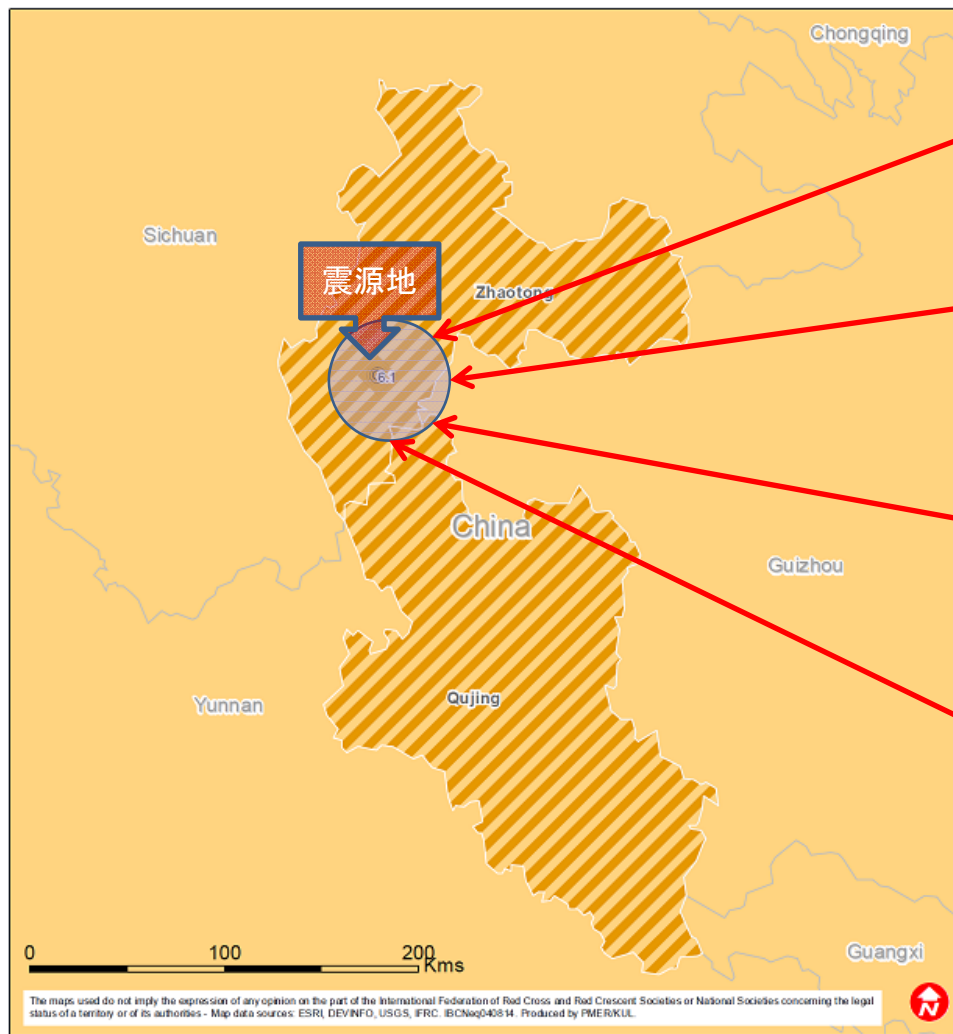

中国雲南省地震被災者支援2014 活動地図

2015年1月9日現在

グッドネーバース・ジャパン (GNJP)
食糧、生活物資の配布

ピースウィンズ・ジャパン (PWJ)
初動調査・物資配布
学用品の配布

シャンティ国際ボランティア会 (SVA)
初動調査
物資配布
物資配布 (第二期)

ワールドビジョン・ジャパン (WVJ)
教室用仮設テントの設置

支援終了
準備～実施中 (事業承認済)
申請中

Ludian Earthquake

地図出典: IFRC(国際赤十字赤新月社連盟)