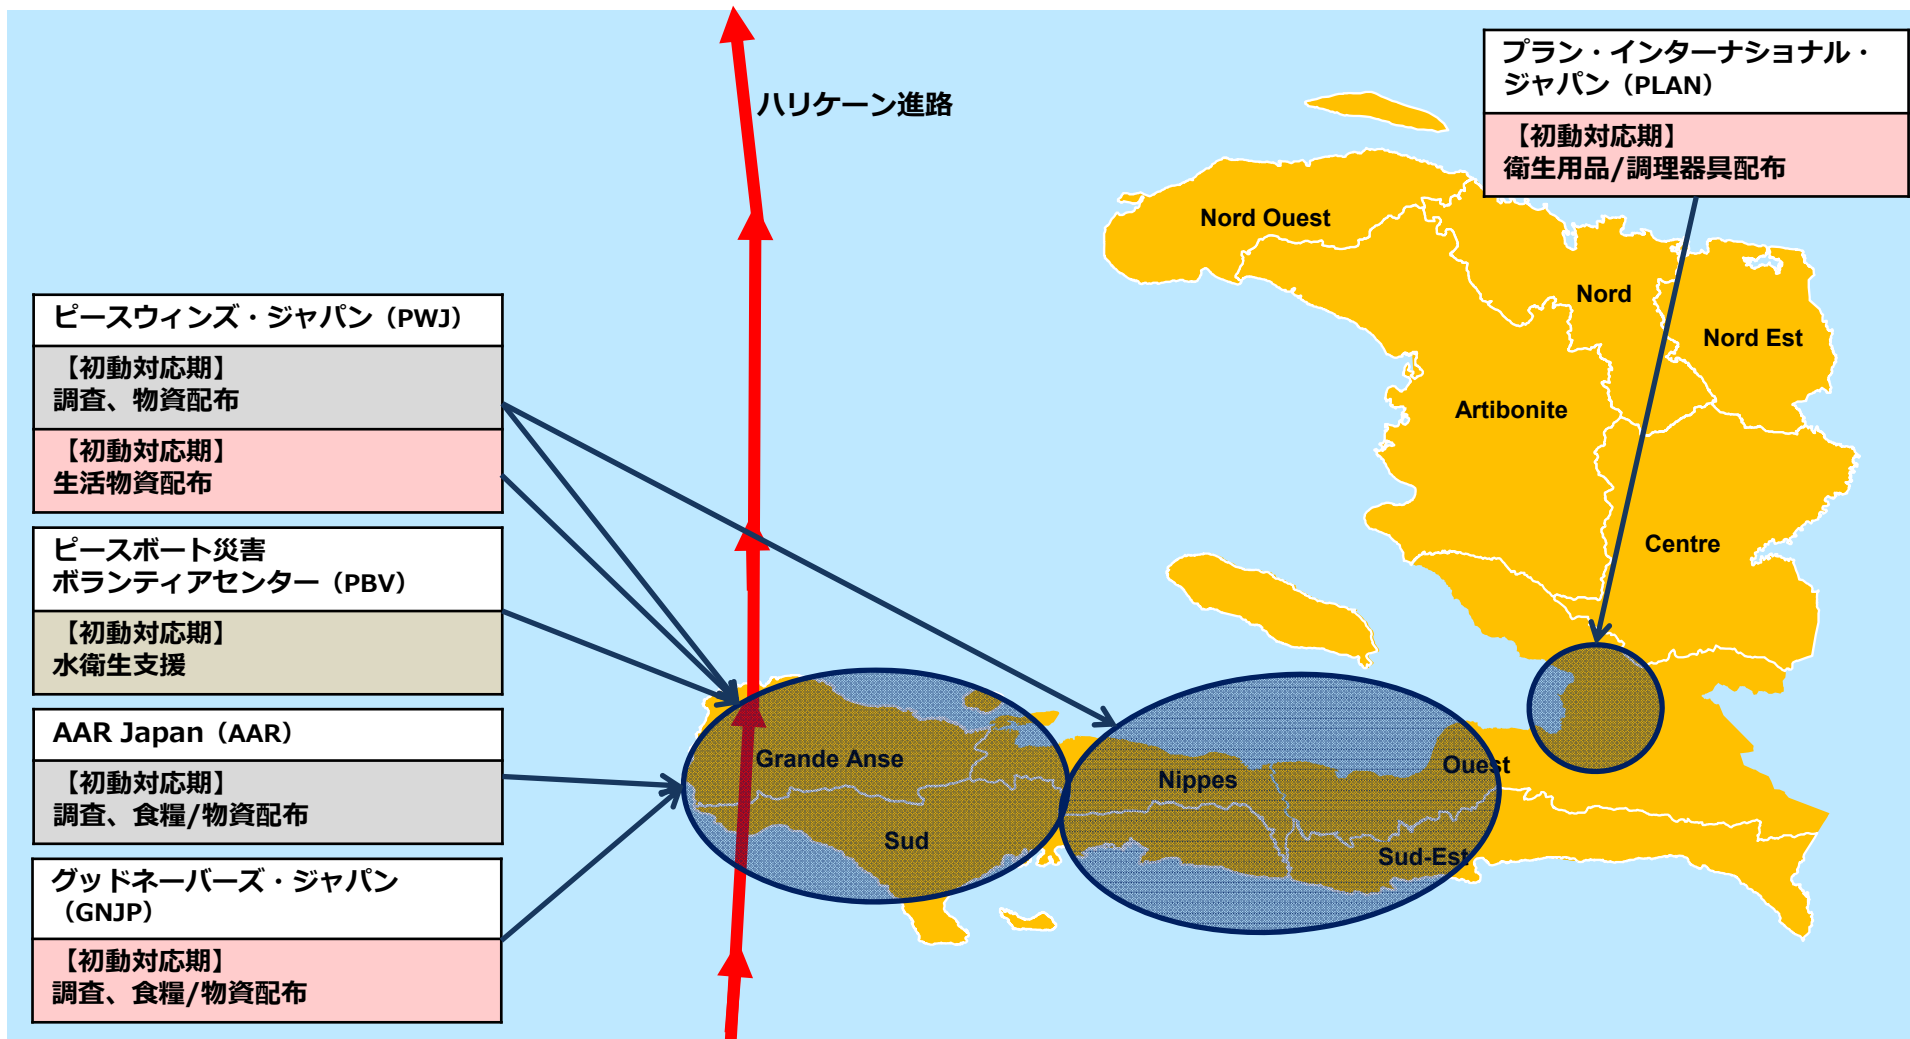

ハリケーン・マシュー被災者支援2016 活動地図

(2016年10月～)

2016年12月5日時点

地図出典 : MapAction

支援終了	準備～実施中 (事業承認済)	申請中
------	-------------------	-----