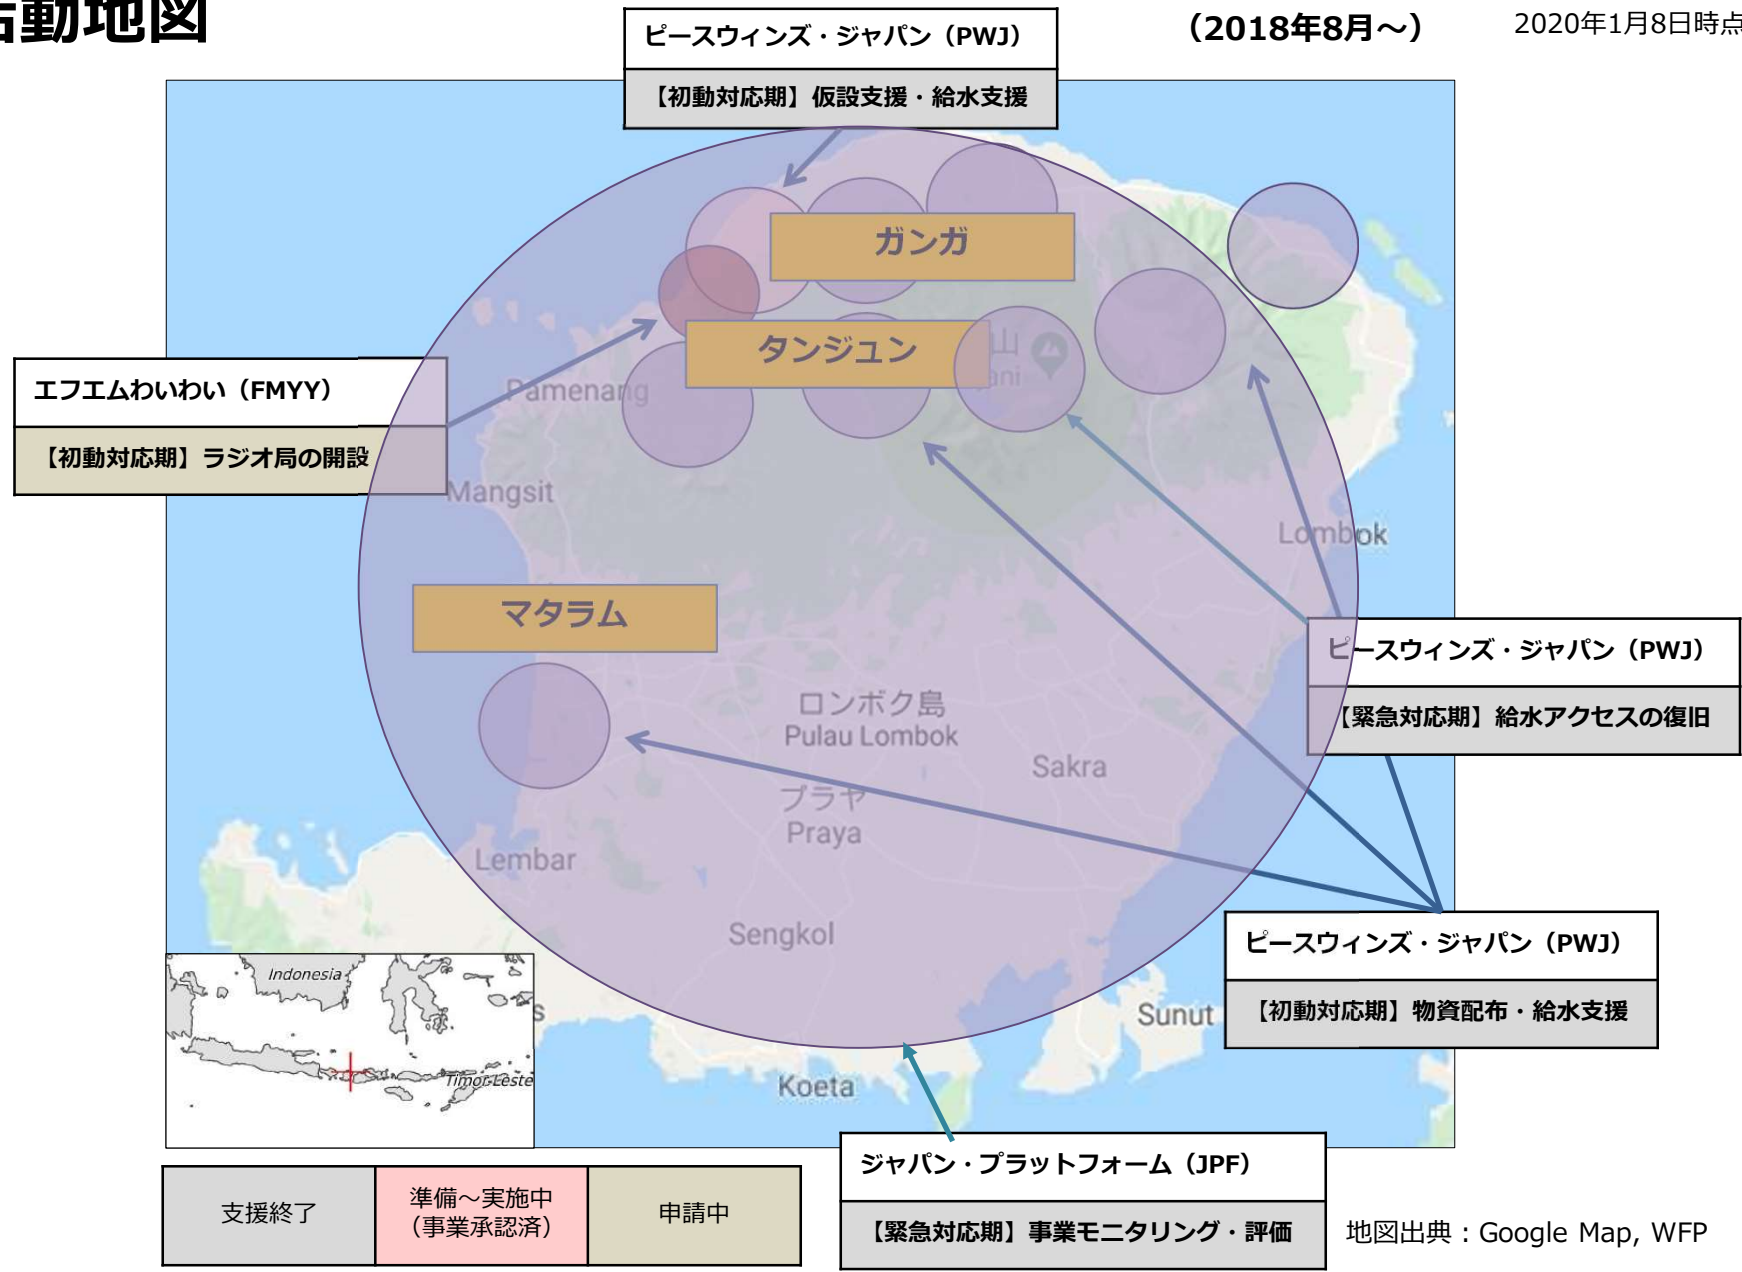

# インドネシア・ロンボク島地震被災者支援2018 活動地図

(2018年8月～)

2020年1月8日時点

地図出典：Google Map, WFP