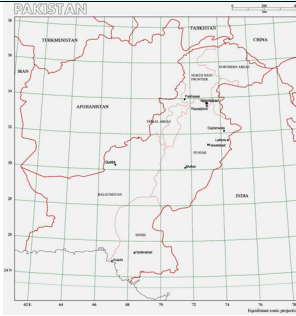

総計	パキスタン
----	-------

人的被害状況(死傷者数/不明者数/負傷者数/避難者数)

死者 / 74,585人以上	死者 / 73,276人以上
不明者 / 不明	不明者 / 不明
避難者 / 不明	避難者 / 300万人
人口 / 約12億人	人口 / 1億4872万人(2004年)

インフラ被害状況

	<ul style="list-style-type: none"> ◆26の病院が倒壊もしくは使用不能。約600の診療所も倒壊。 ◆140000以上の初等教育施設が破壊されている。 ◆イスラマバード市内でアパートなど計75棟が倒壊。 ◆カシミールで幹線道路が土砂崩れで寸断。 ◆イスラマバード西部にある「マルガラ・タワーズ」の12階建ての一棟が完全に倒壊。 ◆カシミール地方の中心都市ザファラバードで多数の家屋倒壊。 ◆北西部辺境州で少なくとも21の村が消滅。 ◆バトグラム唯一の公立総合病院の救急外来病棟が崩壊。
--	--

生活環境やその他の被害

<ul style="list-style-type: none"> ◆国連の情報によると住宅を失った被災者数が250万人と推定。OCHA高官によると何らかの形で地震の影響を受けた被災者の総数は400万人に上る模様。 ◆地震の影響でカシミール地方に埋設されている大量の地雷が移動、露出した懸念がある。 	<ul style="list-style-type: none"> ◆半数以上の被災者が最低限の食料を得ていない。 ◆ヘリコプターの不足で山岳地帯の支援が十分に行われていない。 ◆イスラマバードから北約100キロの小都市バラコットでも、家屋や学校の倒壊が上空から確認 ◆気候は改善しているものの、テントなどのシェルター施設が圧倒的に不足している。最低でも35万個が必要とされている。 ◆孤児となった被災者に対する支援が不足しており、孤児数・生活状況などを把握することが急務である
--	---

インフラ被害状況

<ul style="list-style-type: none"> ◆被災地全体で、37000棟以上の建物が被害を受けた。 ◆カシ米尔地方で家屋400棟が倒壊。 ◆ウリで建物の約80%が倒壊。カシ米尔地方北部だけで住宅など500棟以上が倒壊。 ◆インド側カシ米尔地方でも州の中心地スリナガルに向かう幹線道路が各地で寸断。 ◆スリナガルームザファラバード道路不通。 	<ul style="list-style-type: none"> ◆東部ナンガハル州で少なくとも家屋5棟が倒壊。 ◆東部のジャララバードでれんが造りの住宅が倒壊。
---	---