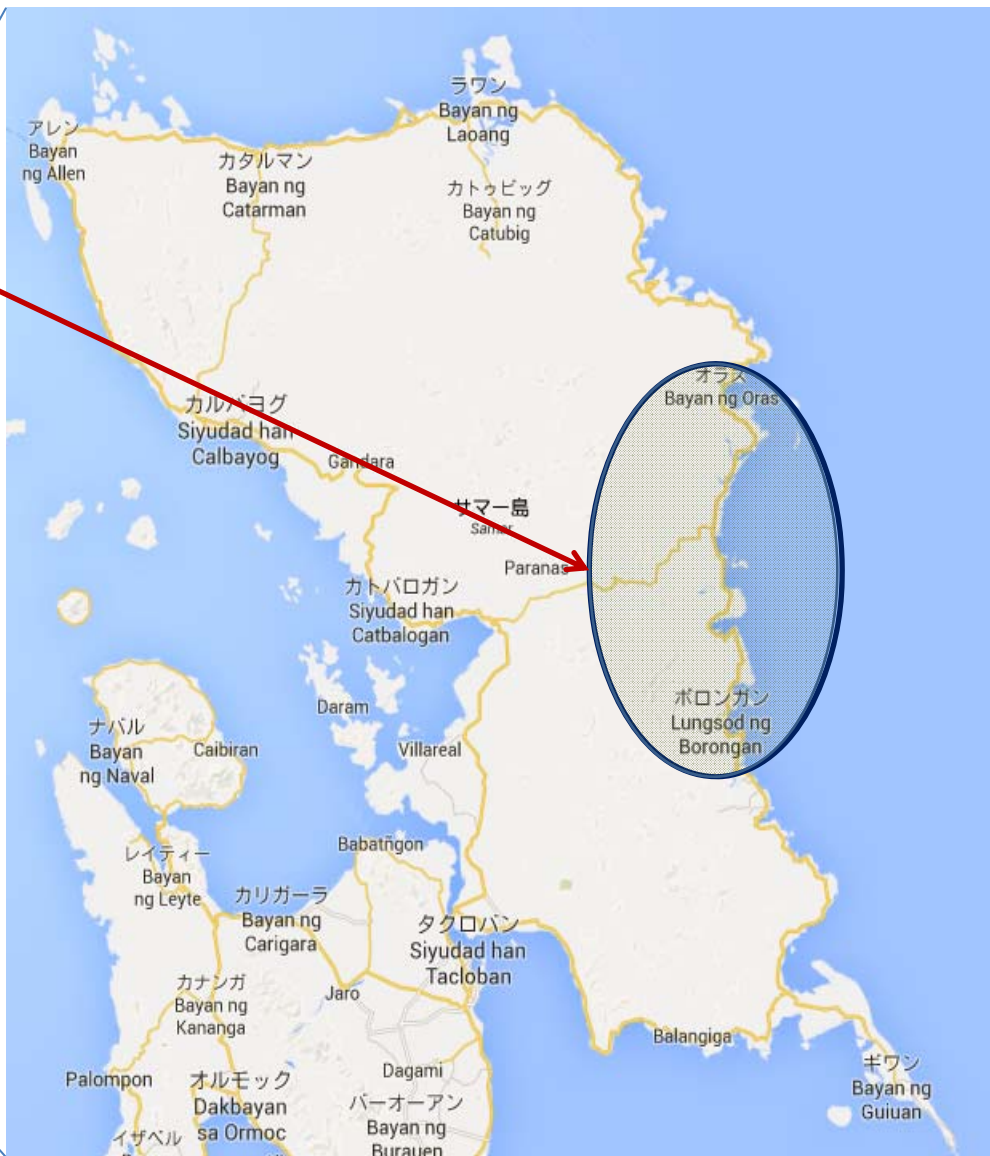

フィリピン台風 ハグピート被災者支援2014 活動地図 (2014年12月～)

アイキャン(ICAN)

【初動対応期】
地域：サマル島東部
内容：食糧・衛生用品配布、家屋再建

支援終了	準備～実施中 (事業承認済)	申請中
------	-------------------	-----