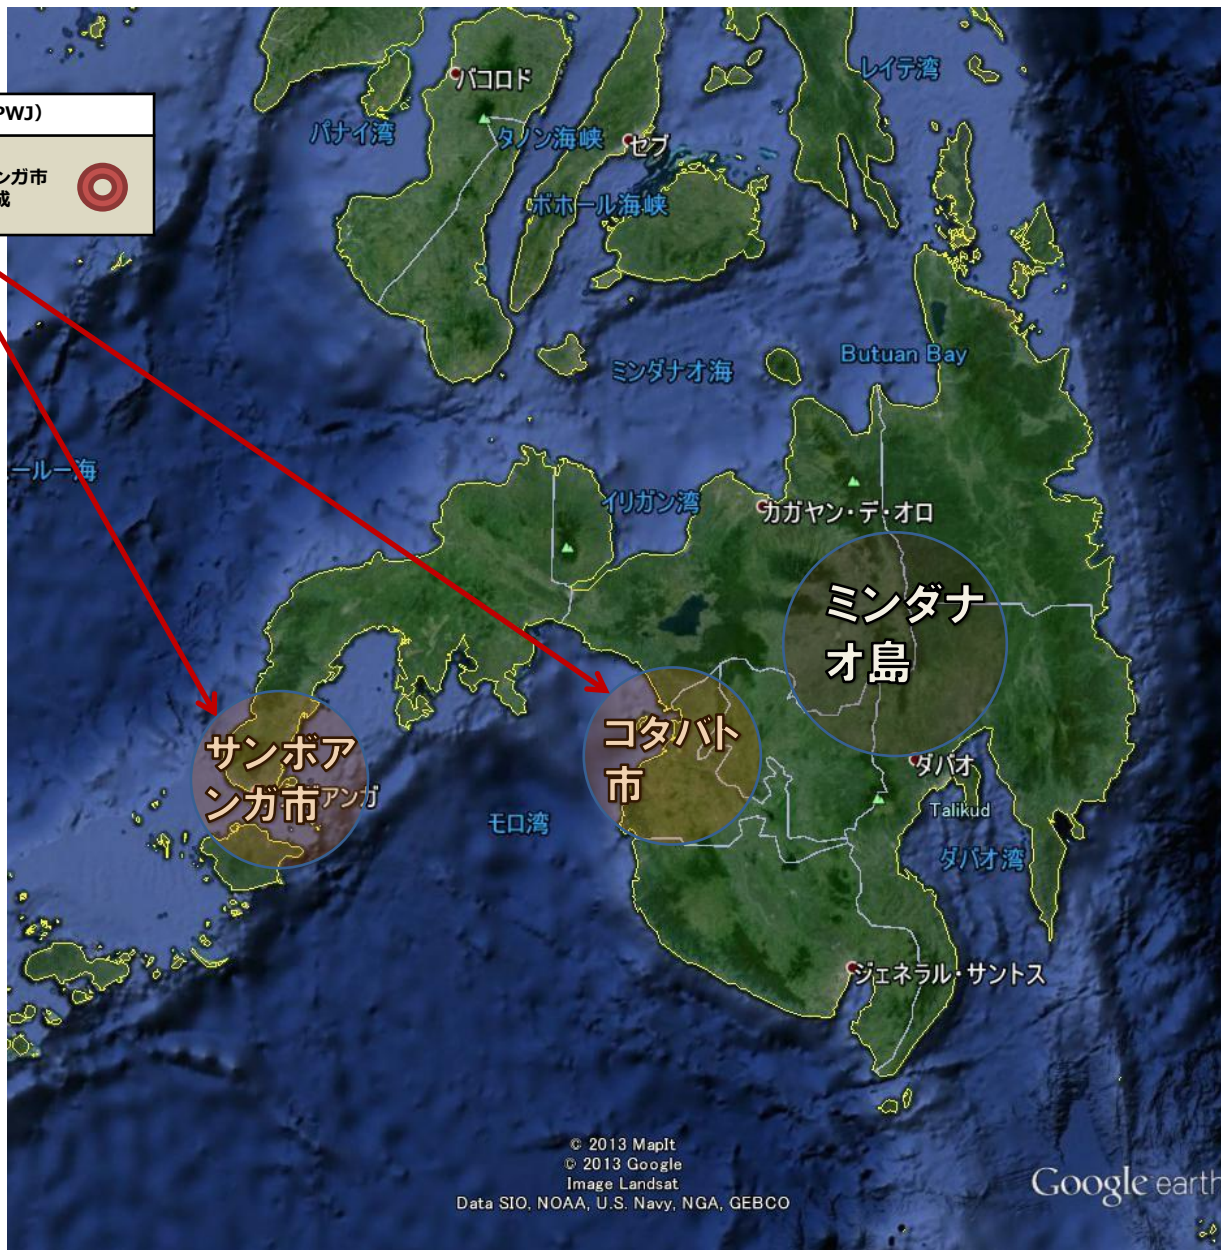

フィリピン南部紛争避難民支援 活動地図

ピースウィンズ・ジャパン (PWJ)

【初動対応期】
地域：コタバト市・サンボアンガ市
内容：現地調査および事業形成

地図出典：Google Earth

支援終了
準備～実施中 (事業承認済)
申請中