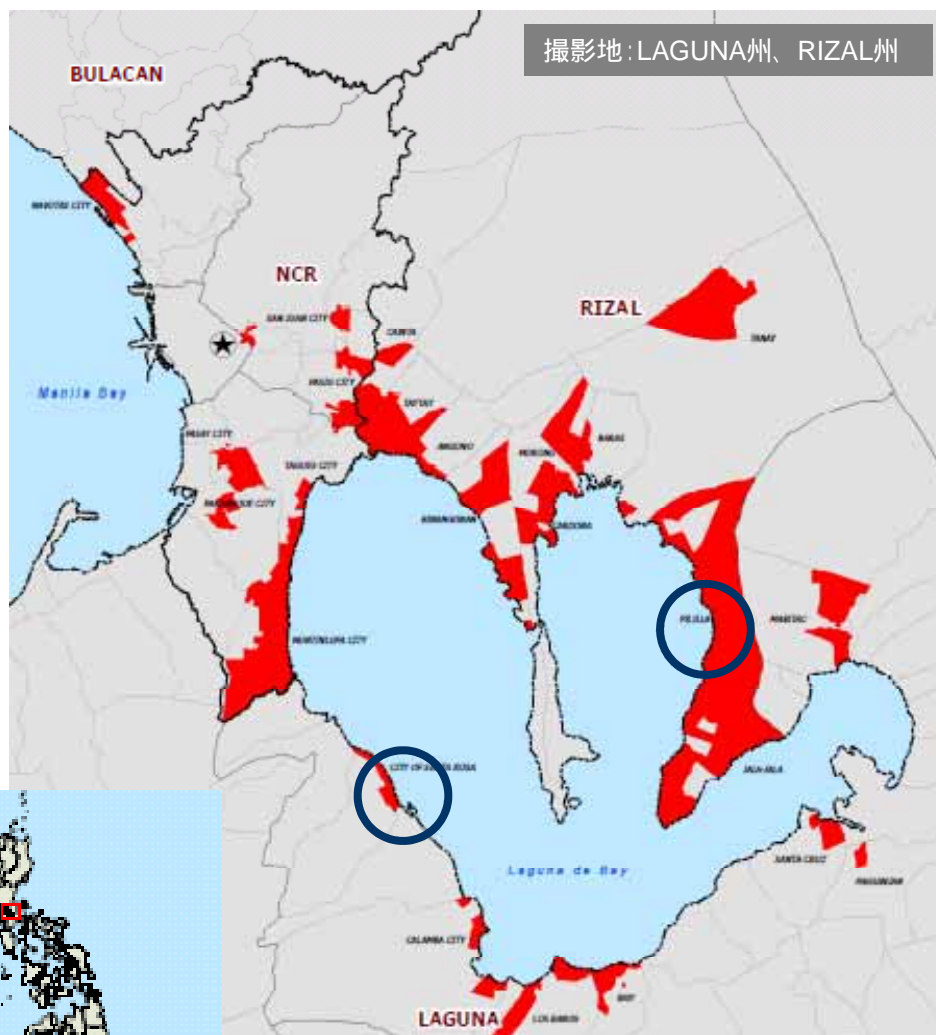

ジャパン・プラットフォーム

被災地訪問写真

(2009.11.21-23)

フィリピン水害被災者支援

©JPF/ADRA

フィリピン ルソン島

©JPF/ADRA

©JPF/AAR