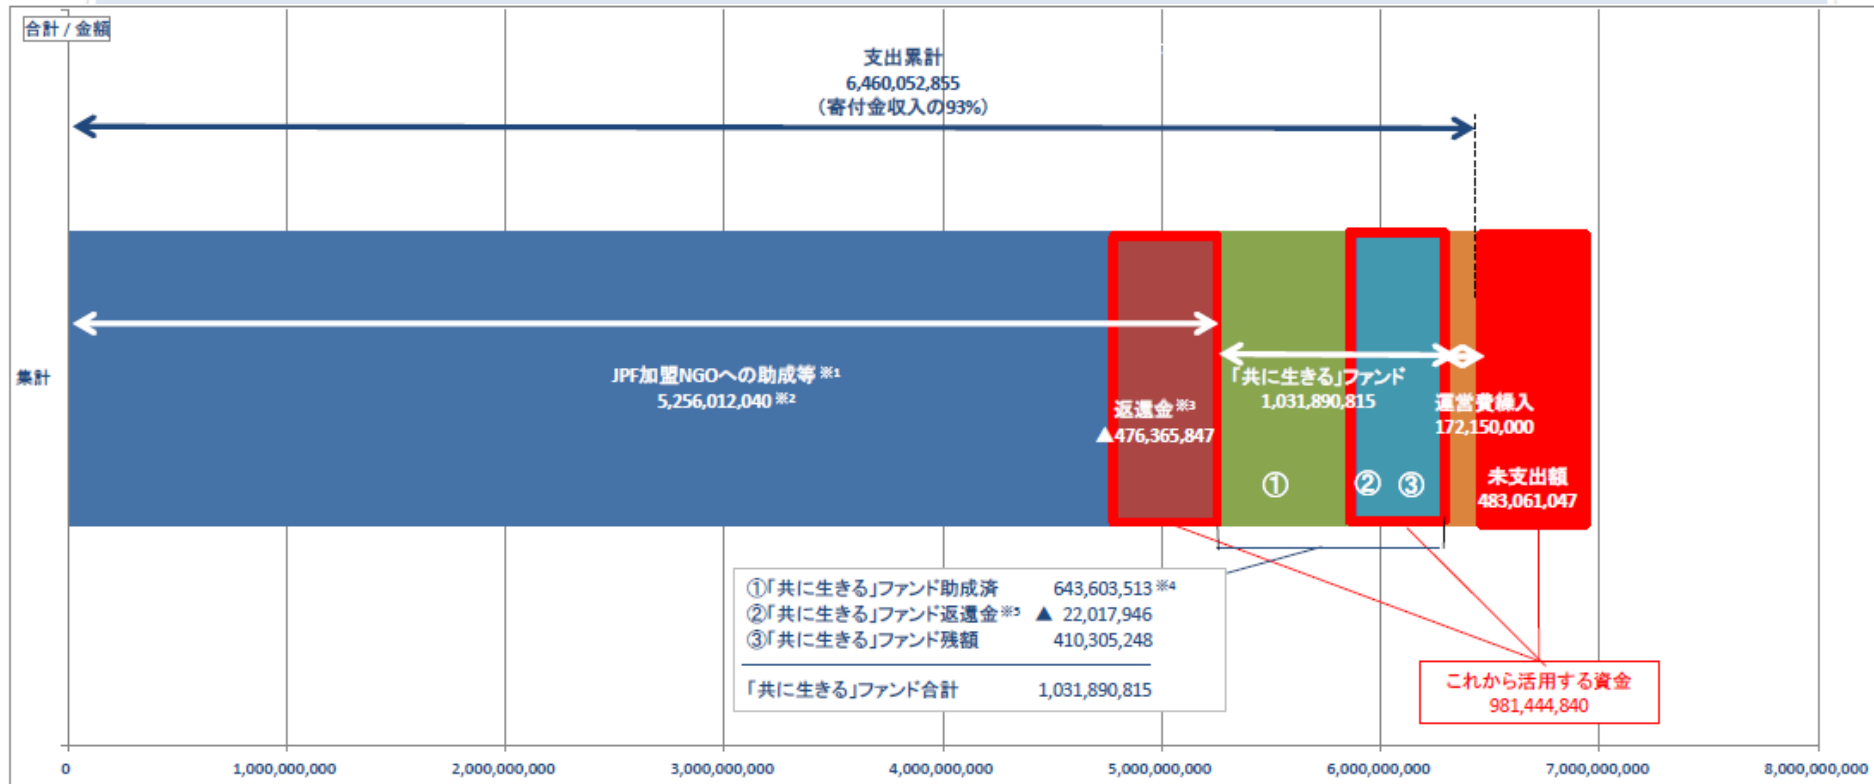

これまでにジャパン・プラットフォームに寄せられた寄付とその用途について

ご寄附総額：6,943,113,902円

(2012年11月末現在 単位:円)

- ※1: JPF事務局事業含む。
- ※2: 振込手数料等込み。
- ※3: 事業実施後、余剰金額は返還されます。
- ※4: 振込手数料等込み。
- ※5: 事業実施後、余剰金額は返還されます。

『JPF東日本大震災被者支援プログラム評価報告書(緊急対応期)』(2012年3月発行)より