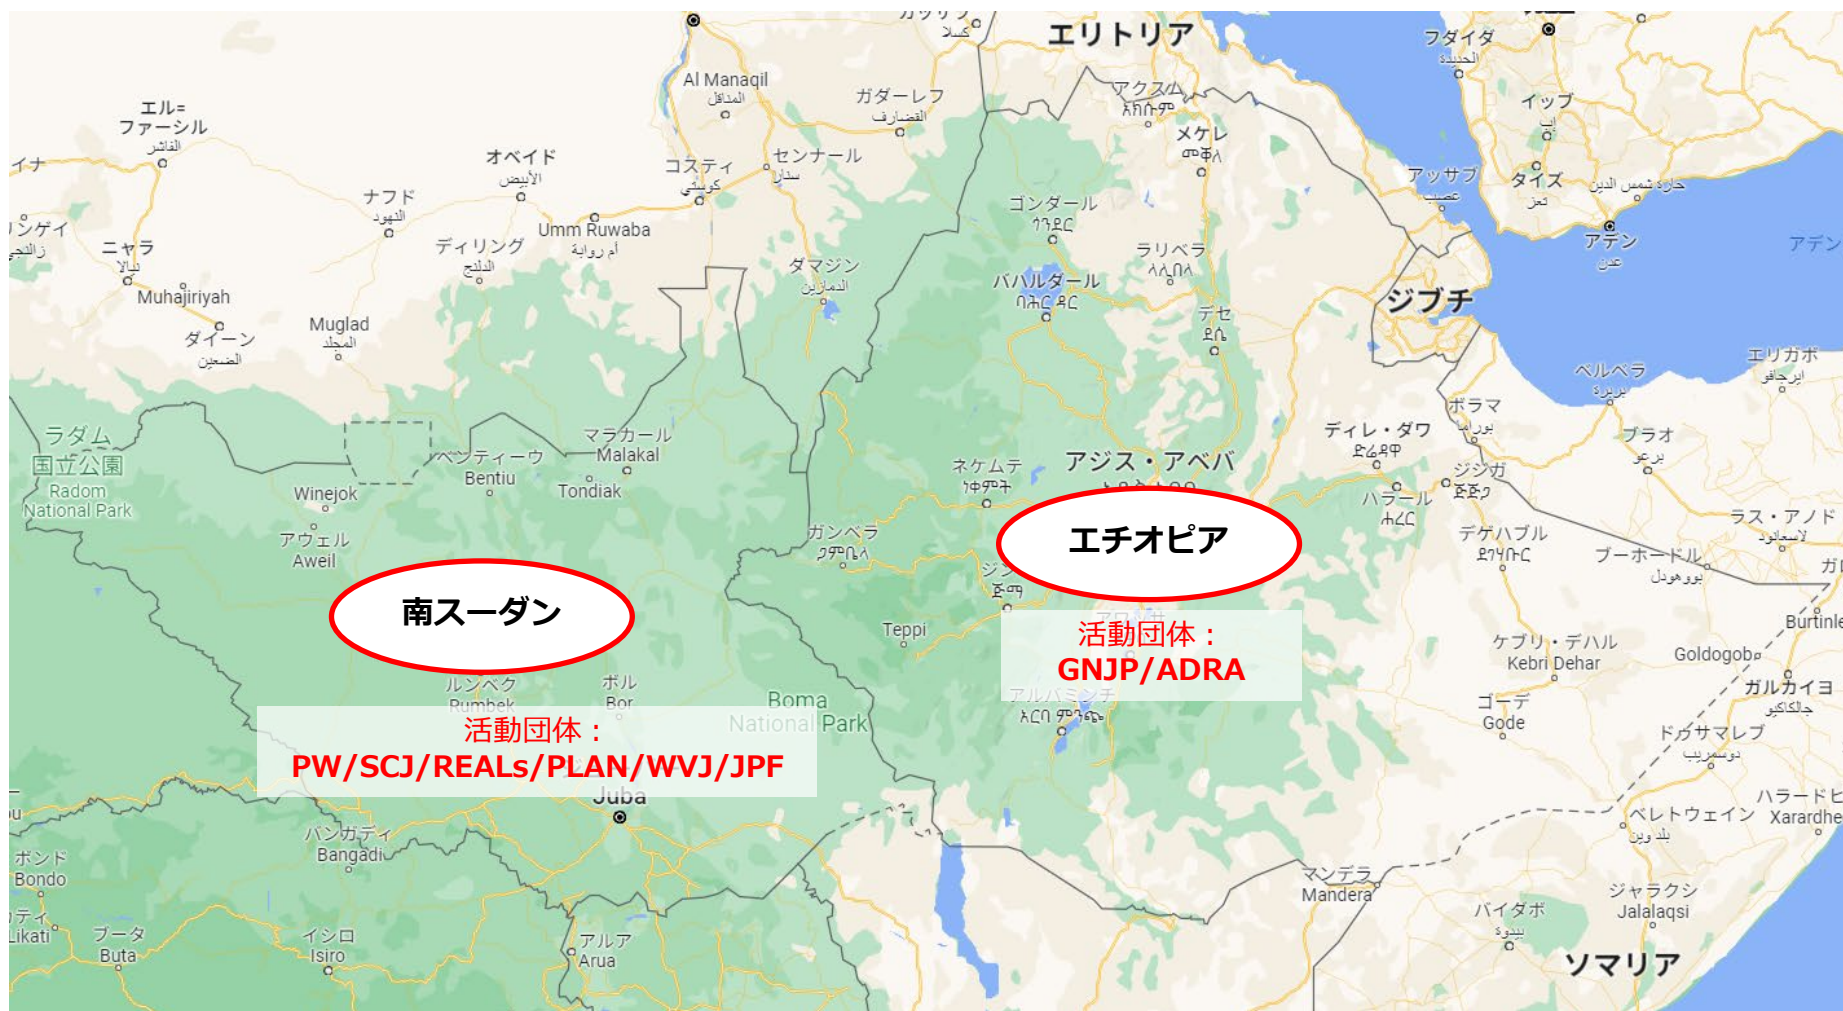

南スーダン難民緊急支援 活動地図

(2023年3月末時点) ※四半期ごとに更新

PWJ : ピースウィンズ

REALS : Reach Alternatives、

GNJP : グッドネーパーズ・ジャパン、 **JPF** : ジャパン・プラットフォーム

ADRA : ADRA Japan

SCJ : セーブ・ザ・チルドレン・ジャパン、

PLAN : プラン・インターナショナル・ジャパン

WVJ : ワールド・ビジョン・ジャパン

地図データ©2023 Google