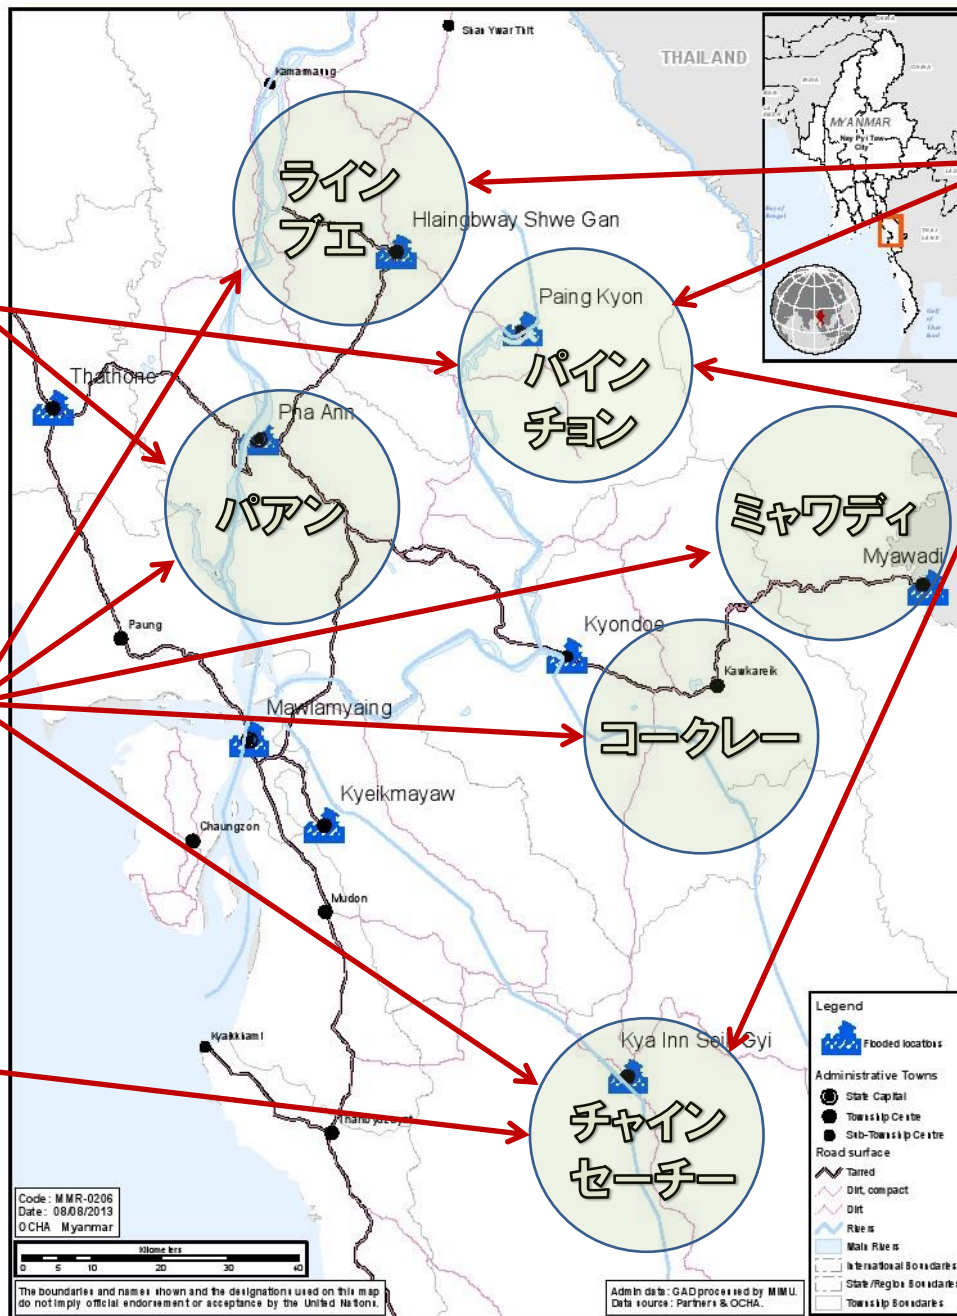

ミャンマー南東部水害被災者支援（2013）活動地図

難民を助ける会 (AAR)

【初動対応期】
 地域：バアン・パインチョン
 内容：食糧、生活支援物資の配布

セーブ・ザ・チルドレン・ジャパン (SCJ)

【初動対応期】
 地域：バアン・ラインブエ・ミャワディ
 コークレー・チャインサーチー
 内容：生活用品および教育キットの配布

シャンティ国際ボランティア会 (SVA)

【初動対応期】
 地域：チャインサーチー・チャイドン
 ビヤトーンフ
 内容：衛生管理物資と学習支援物資の配布

アドラ・ジャパン (ADRA)

【初動対応期】
 地域：パインチョン・ラインブエ
 内容：学校備品と農業資材の配布

アドラ・ジャパン (ADRA)

【初動対応期】
 地域：パインチョン・チャインサーチー
 内容：食糧の配布

支援終了

準備～実施中
 (事業承認済)

申請中