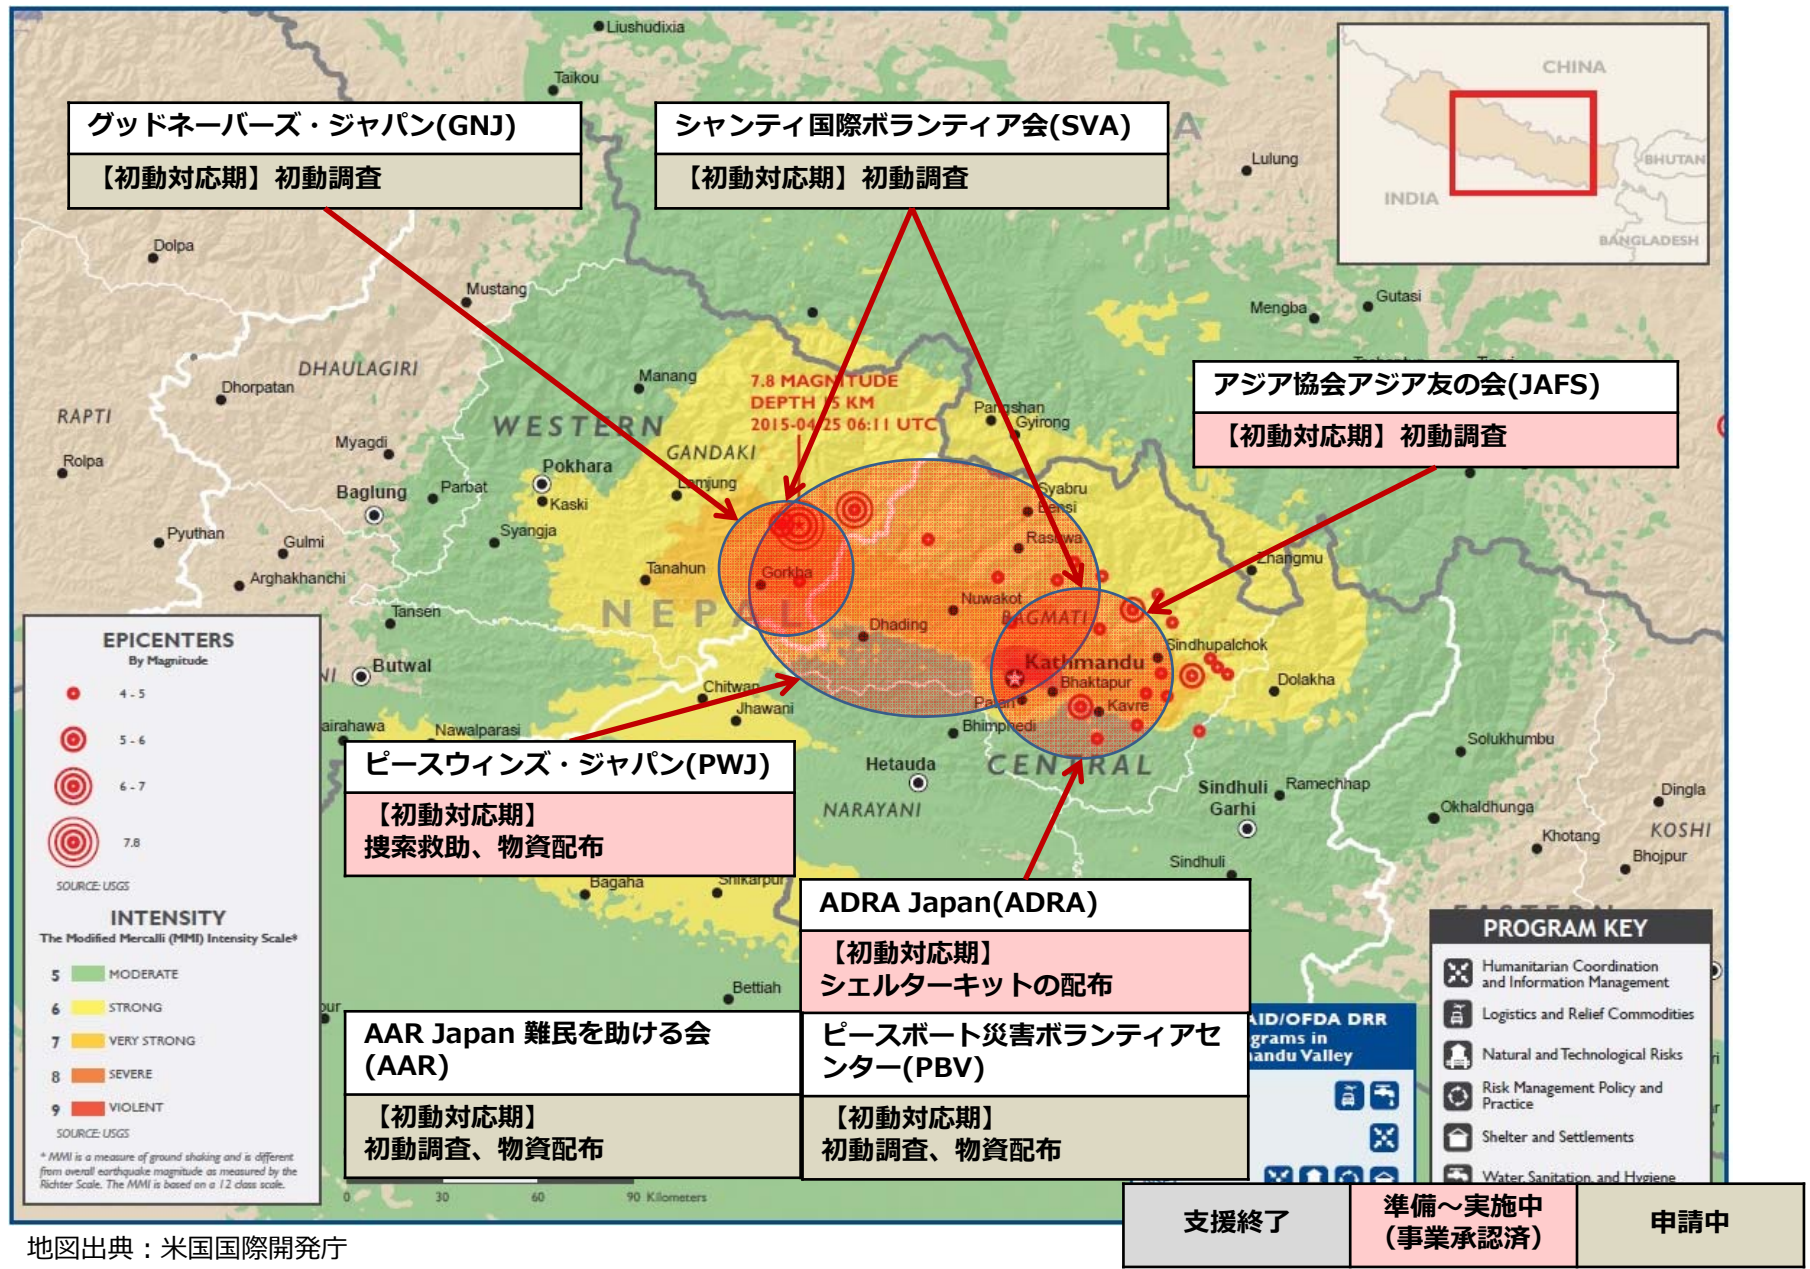

ネパール中部地震被災者支援2015 活動地図 (2015年4月～)

2015年4月28日時点

地図出典：米国国際開発庁