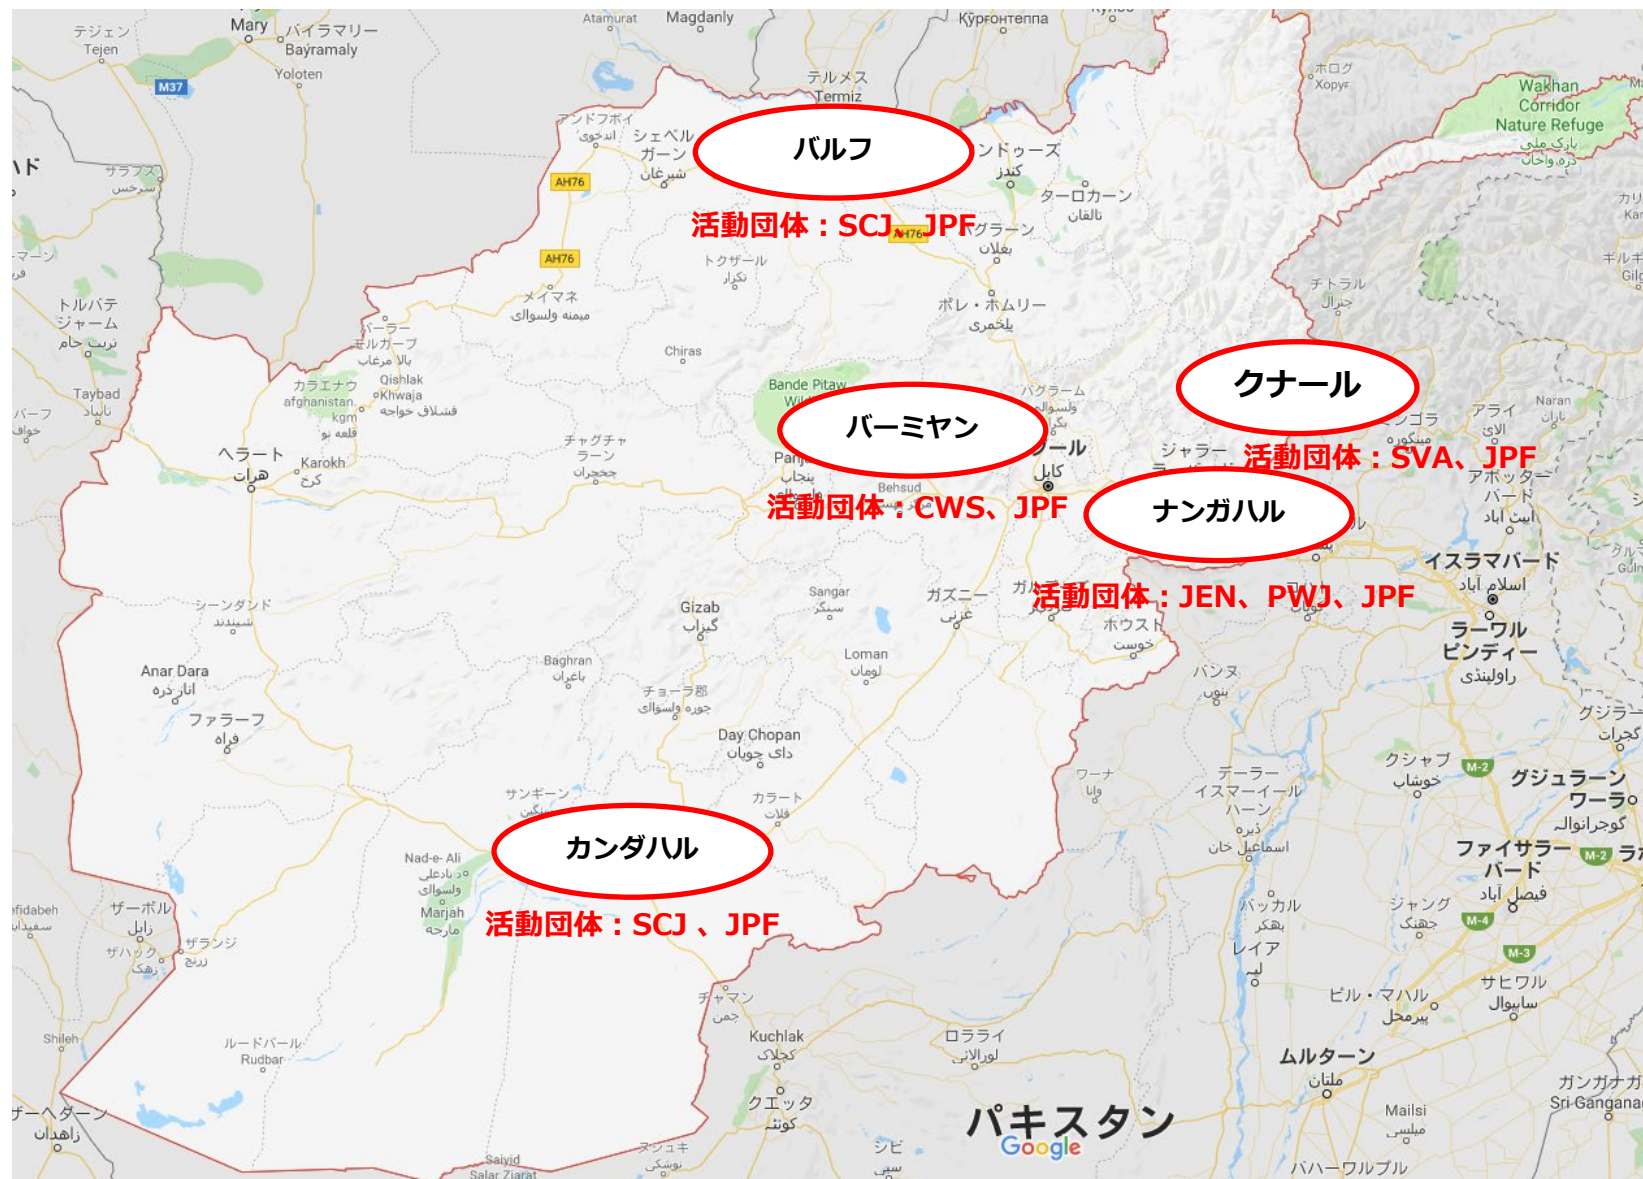

アフガニスタン人道危機対応支援 活動地図

(2022年3月末時点) ※四半期ごとに更新

CWS : CWS Japan、JEN : ジェン、PWJ : ピースウィンズ・ジャパン、
SCJ : セーブ・ザ・チルドレン・ジャパン、SVA : シャンティ国際ボランティア会

地図データ©2022 Google