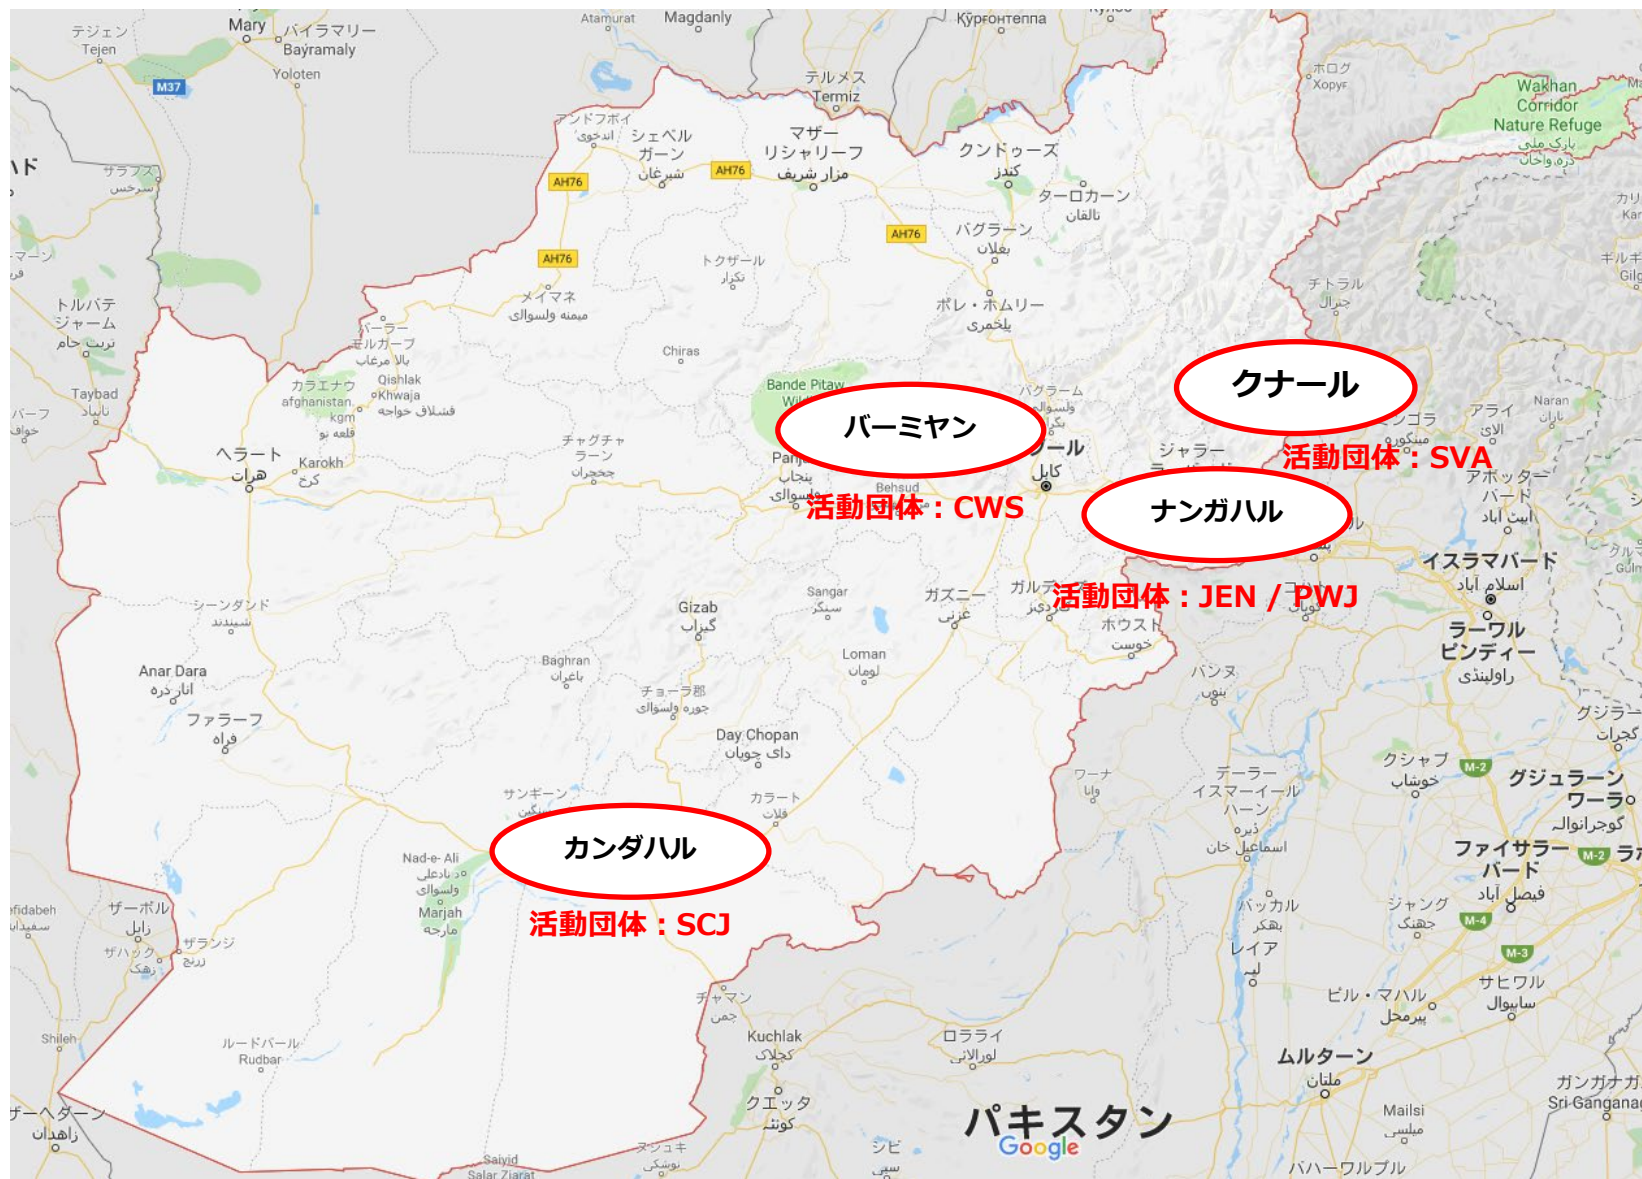

アフガニスタン人道危機対応支援 活動地図

(2021年10月時点) ※四半期ごとに更新

CWS : CWS Japan、JEN : ジェン、PWJ : ピースウィンズ・ジャパン、
SCJ : セーブ・ザ・チルドレン・ジャパン、SVA : シャンティ国際ボランティア会

地図データ©2021 Google