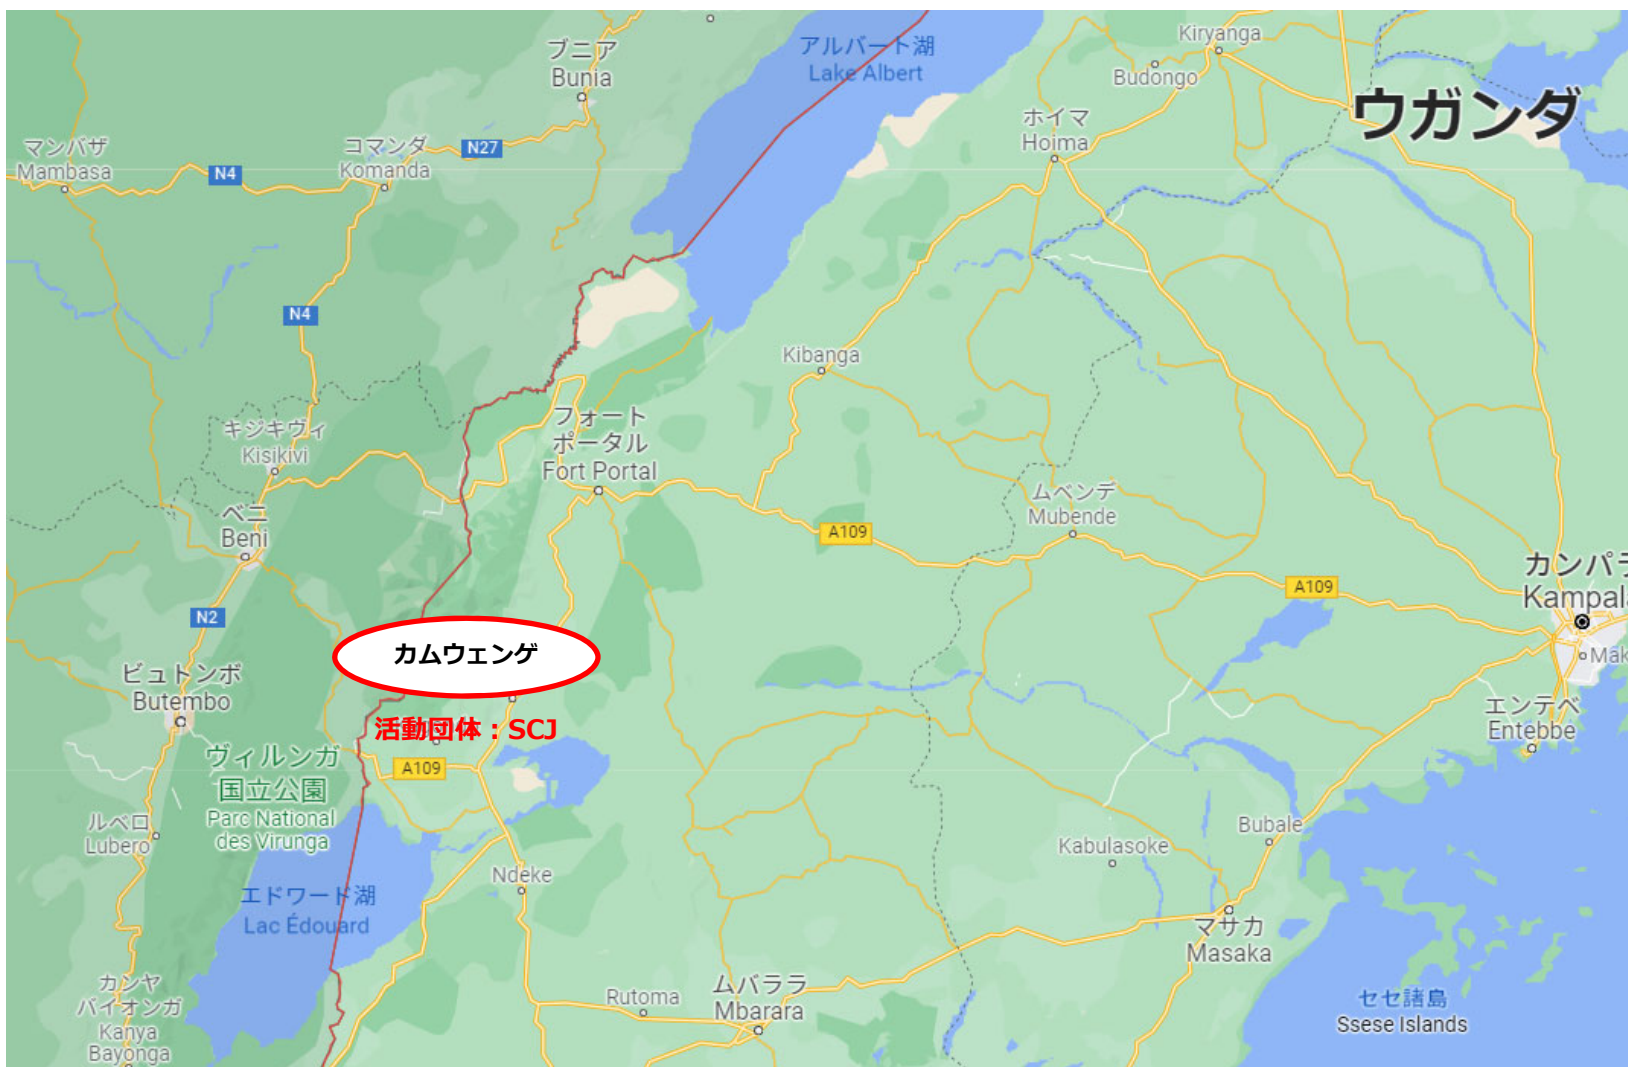

ウガンダ国内コンゴ難民緊急対応支援 活動地図

(2022年6月末時点) ※四半期ごとに更新

地図データ©2022 Google

SCJ : セーブ・ザ・チルドレン・ジャパン