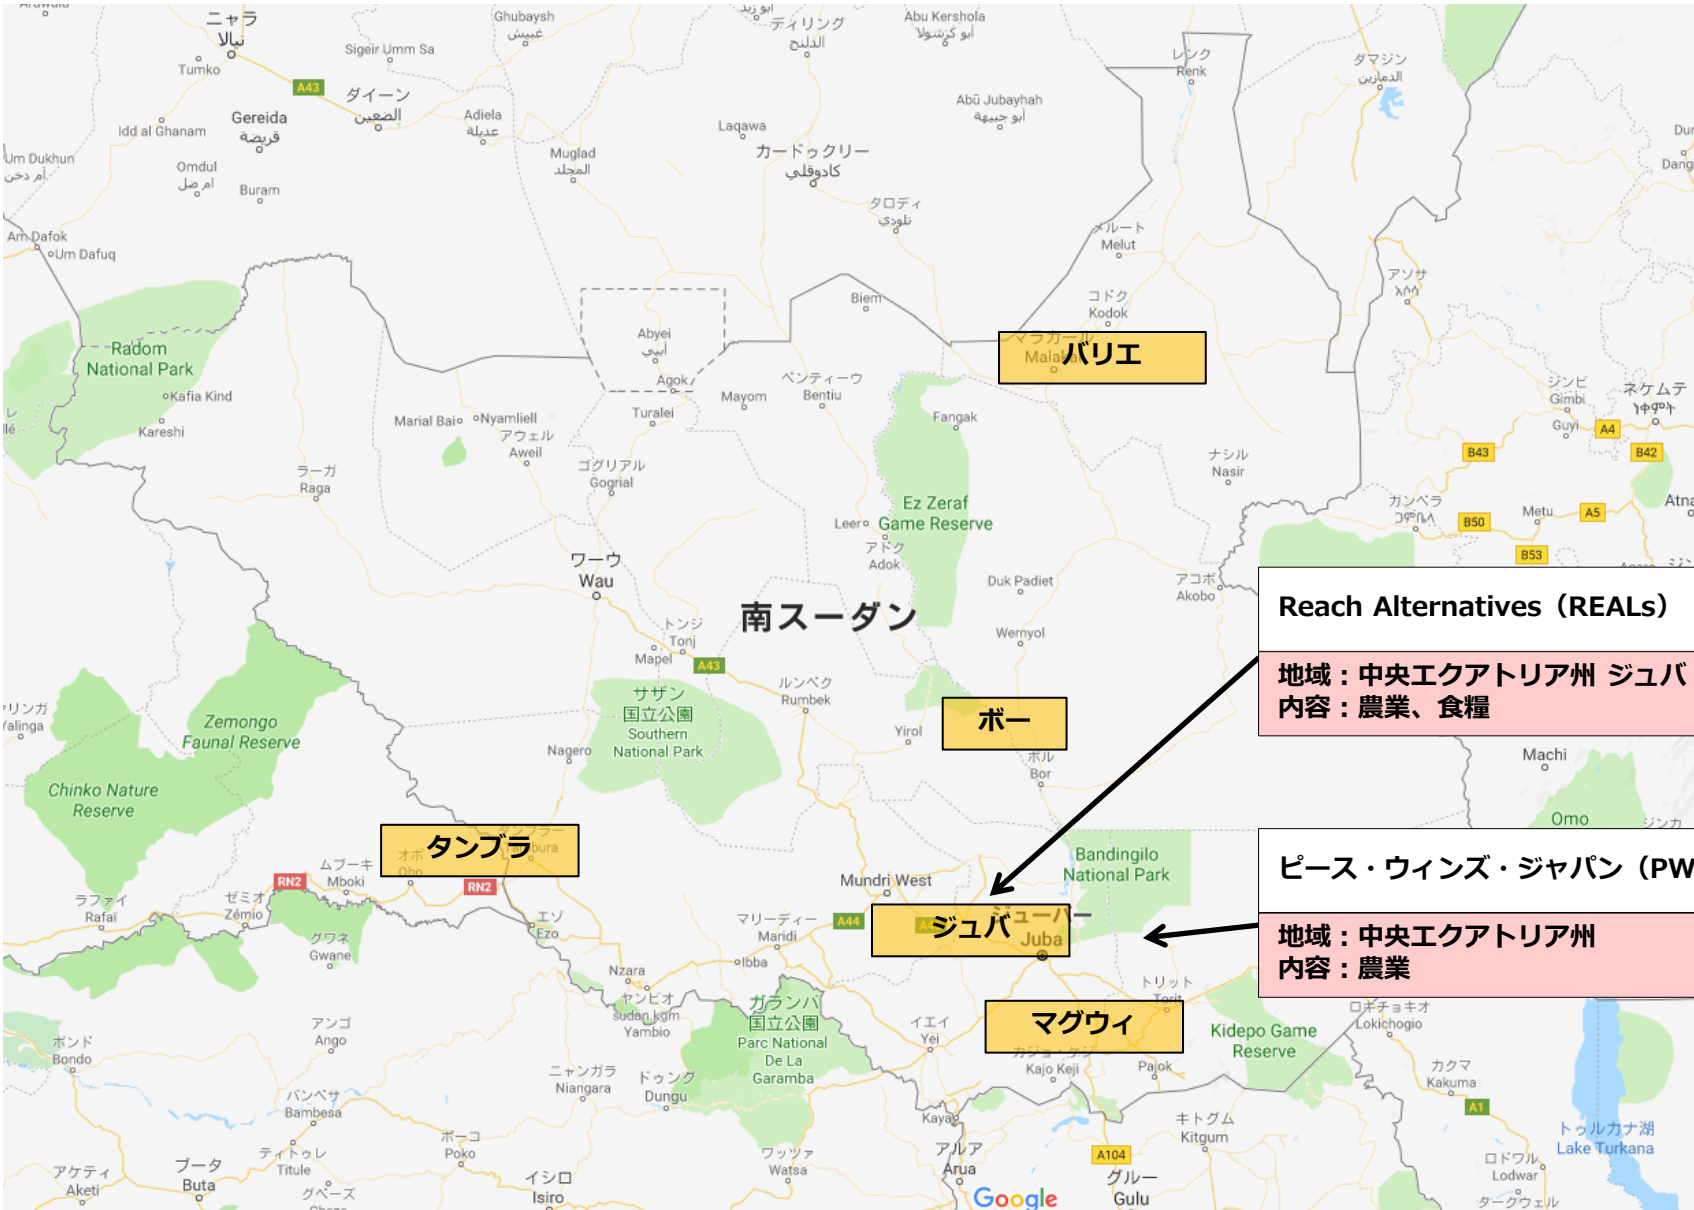

# 害虫被害緊急支援 活動地図 (南スーダン)

申請中	準備～実施中 (事業承認済)	支援終了
-----	-------------------	------

2020年7月3日時点

**Reach Alternatives (REALs)**  
 地域：中央エクアトリア州 ジュバ  
 内容：農業、食糧

**ピース・ウィンズ・ジャパン (PWJ)**  
 地域：中央エクアトリア州  
 内容：農業