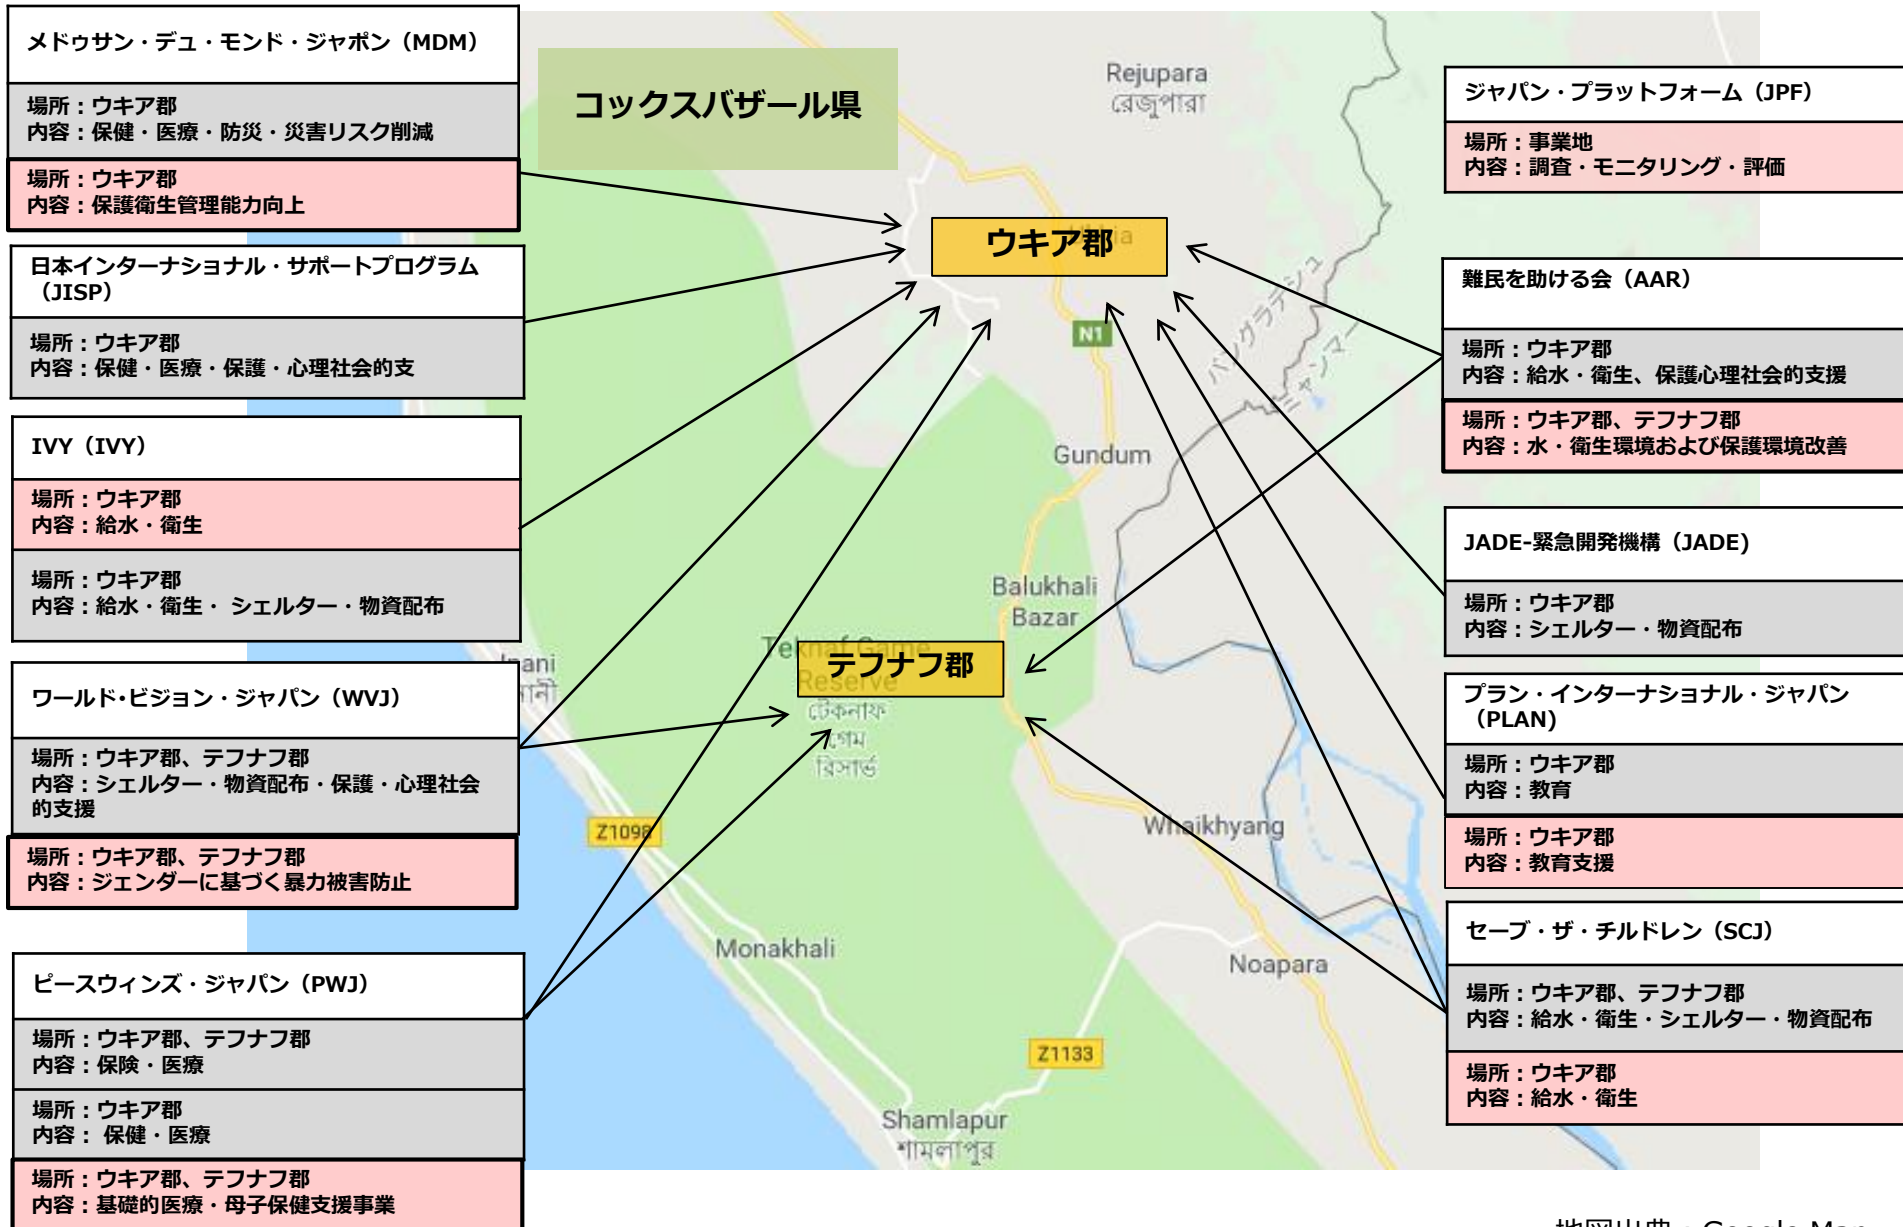

ミャンマー避難民人道支援 活動地図

【緊急対応期】

申請中	準備～実施中 (事業承認済)	支援終了
-----	-------------------	------

2020年3月4日

地図出典: Google Map