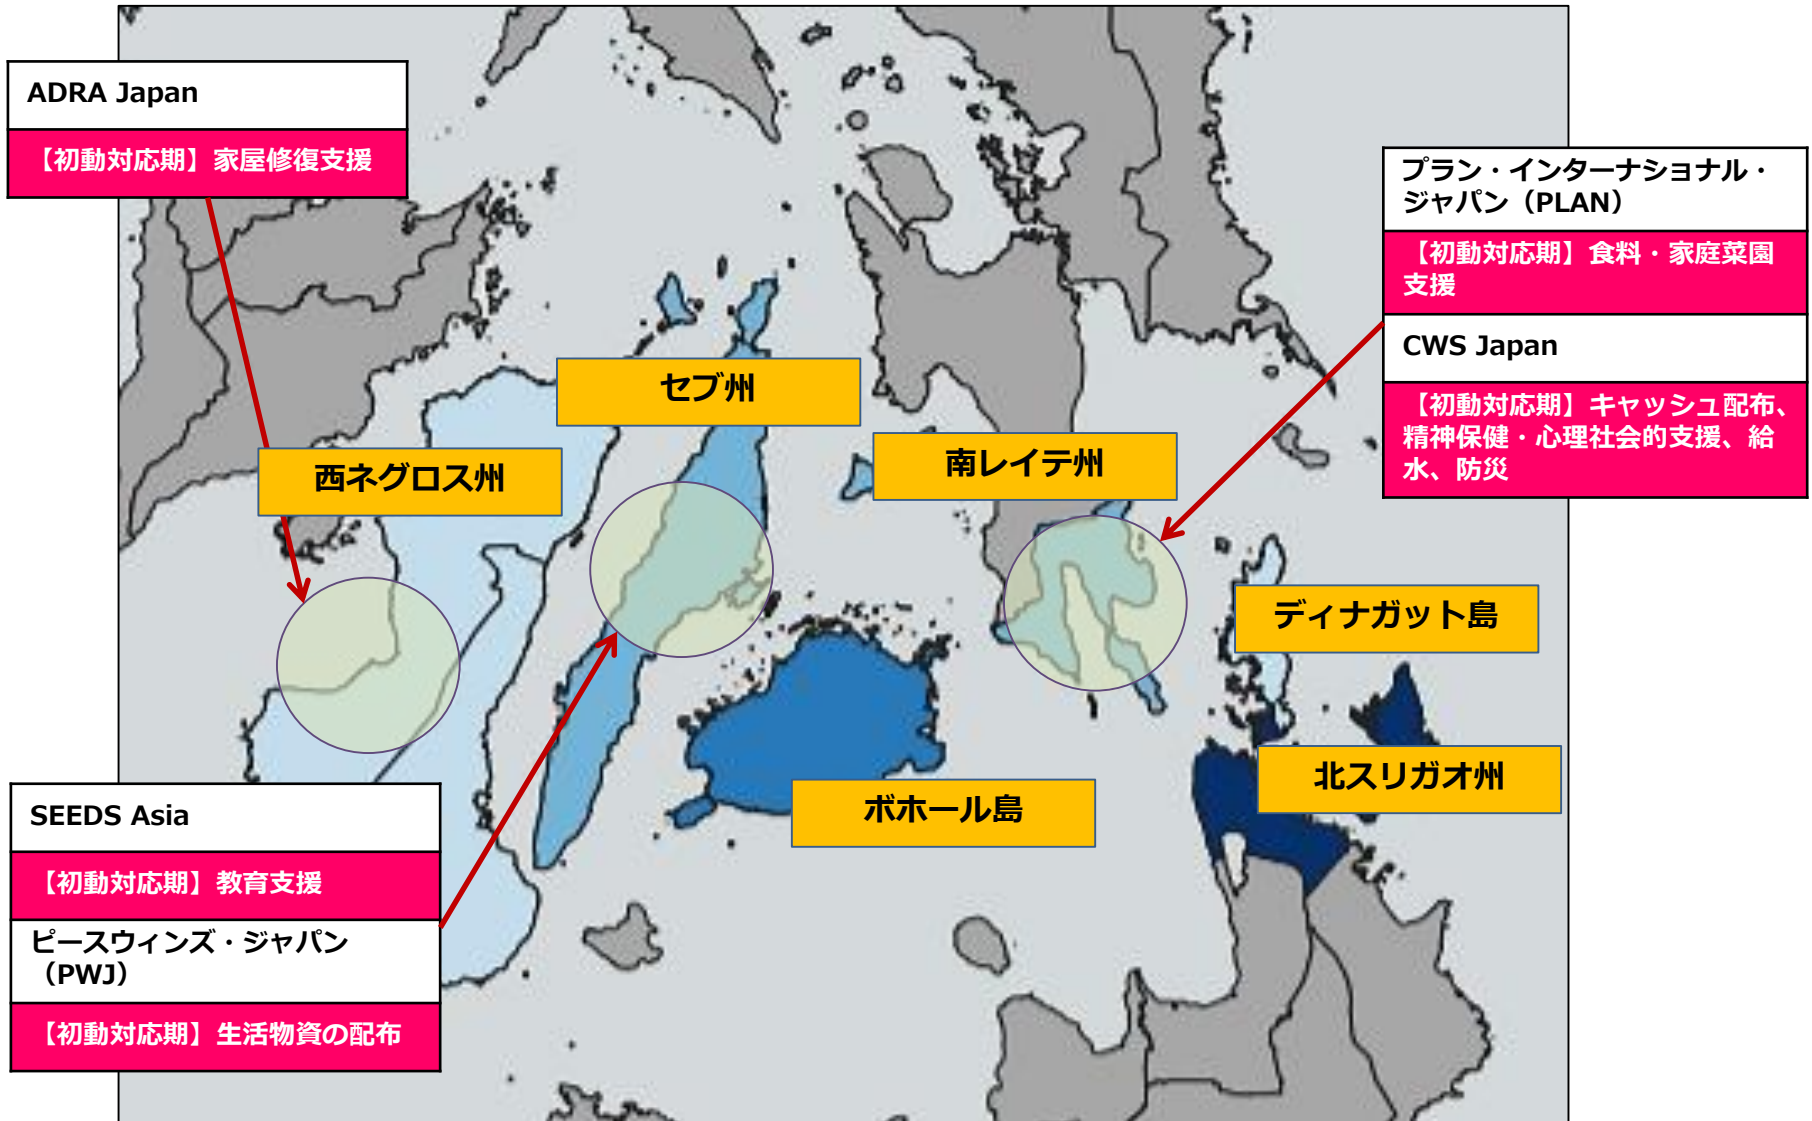

# フィリピン台風ライ被災者支援 活動地図

(2022年1月～)

2022年3月10日時点

申請中	準備～実施中 (事業承認済)	事業終了
-----	-------------------	------