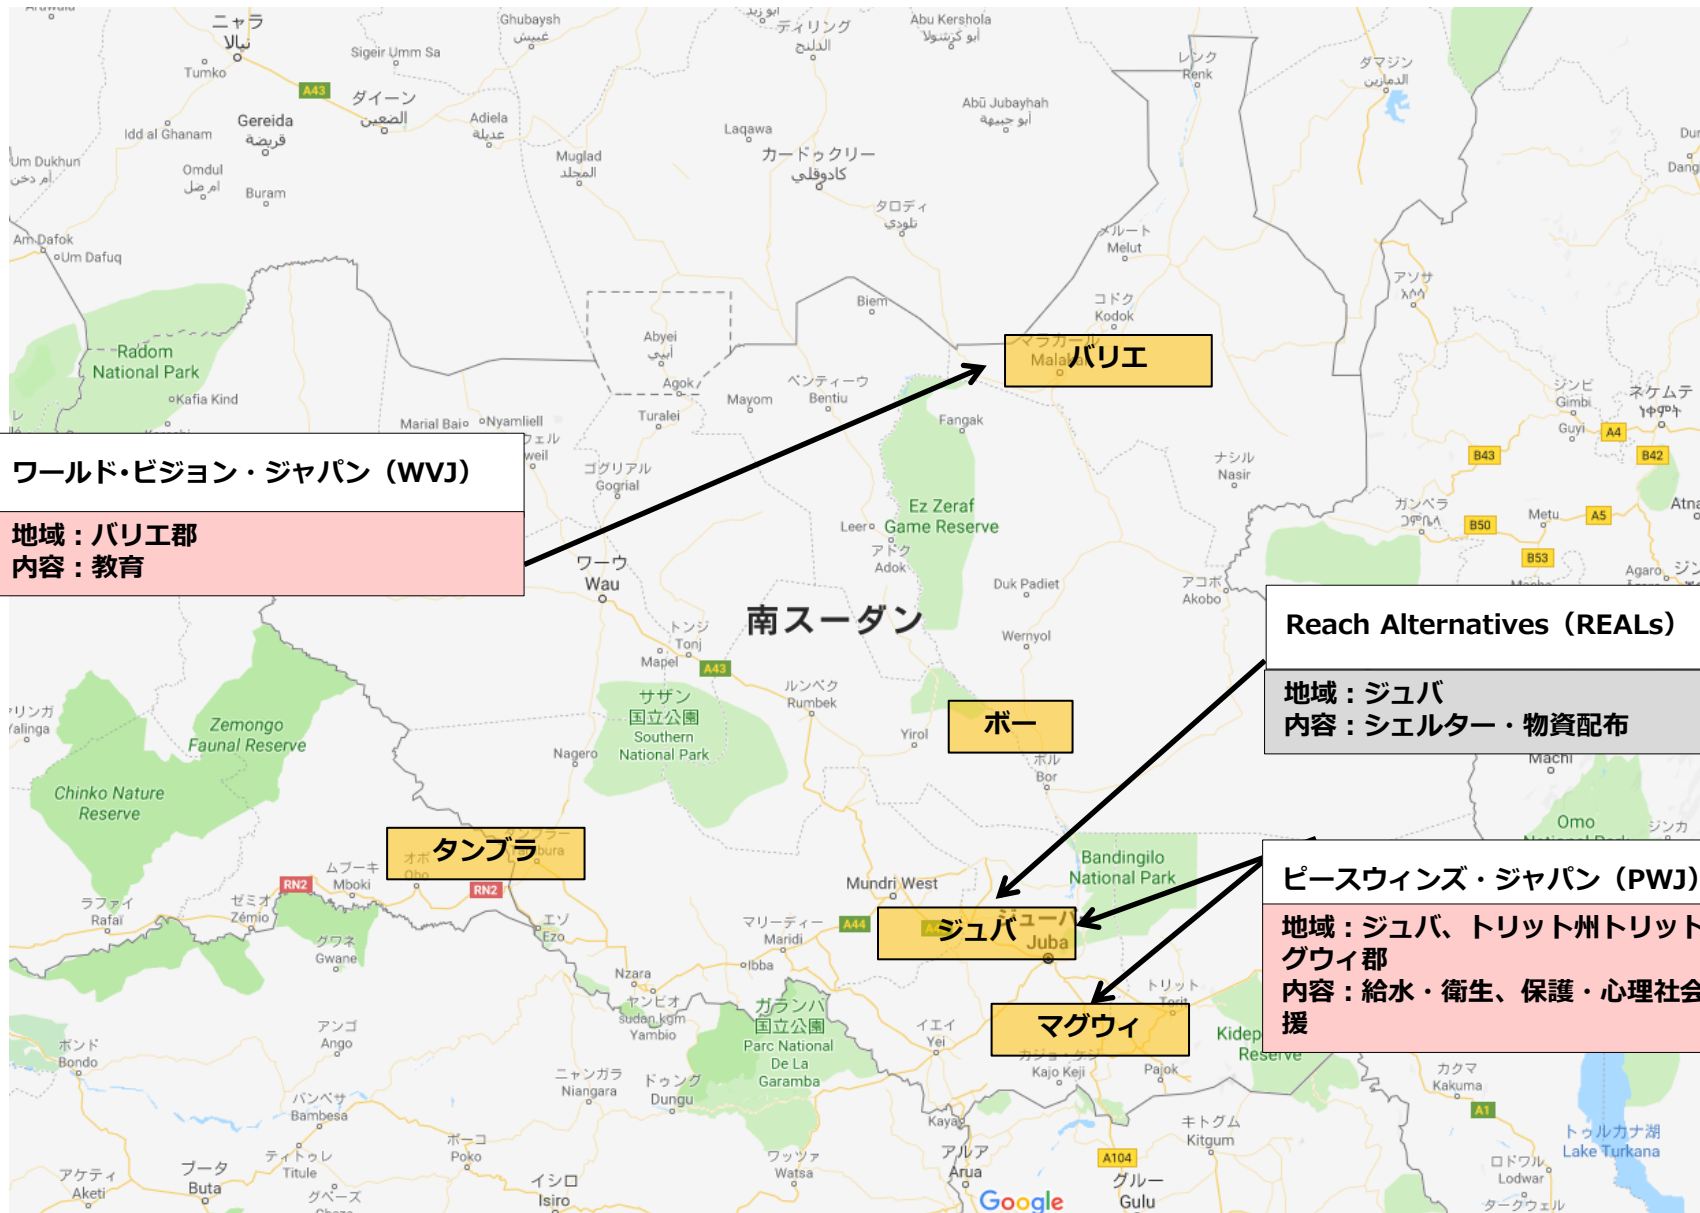

南スーダン難民緊急支援 活動地図 (国内)

申請中	準備～実施中 (事業承認済)	支援終了
-----	-------------------	------

ワールド・ビジョン・ジャパン (WVJ)

地域：バリエ郡
内容：教育

Reach Alternatives (REALs)

地域：ジュバ
内容：シェルター・物資配布

ピースウィングス・ジャパン (PWJ)

地域：ジュバ、トリット州トリット、マ
グウィ郡
内容：給水・衛生、保護・心理社会的支
援