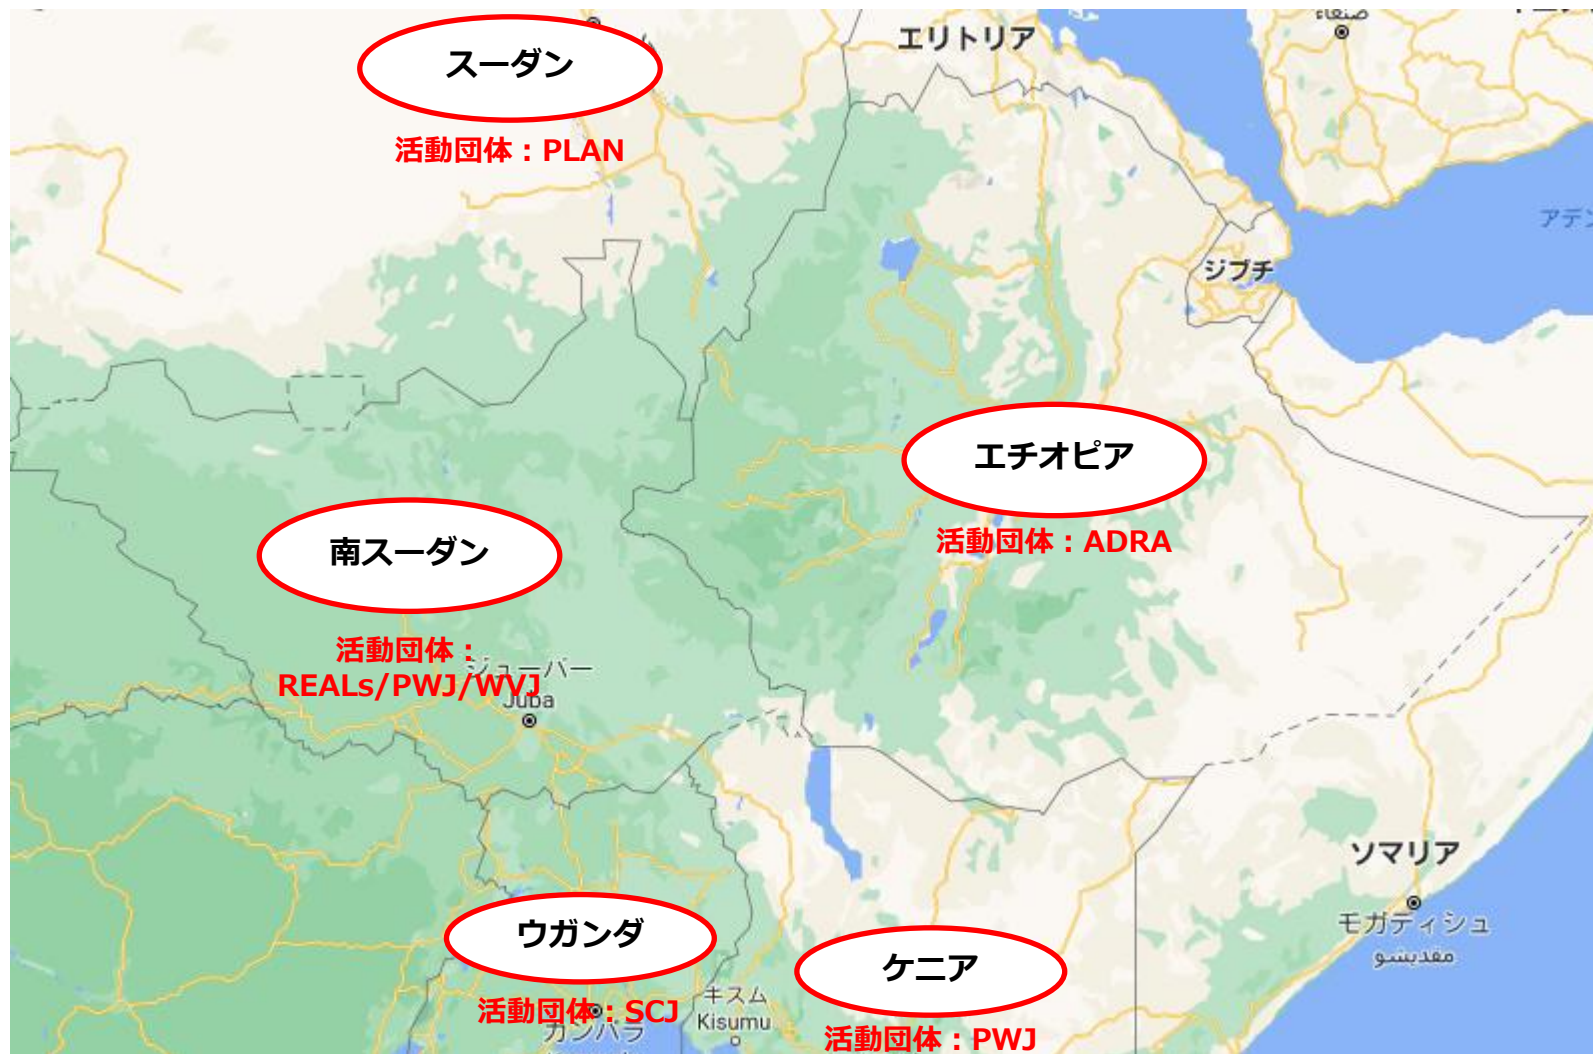

南スーダン難民緊急支援 活動地図

(2021年10月時点) ※四半期ごとに更新

地図データ©2021 Google