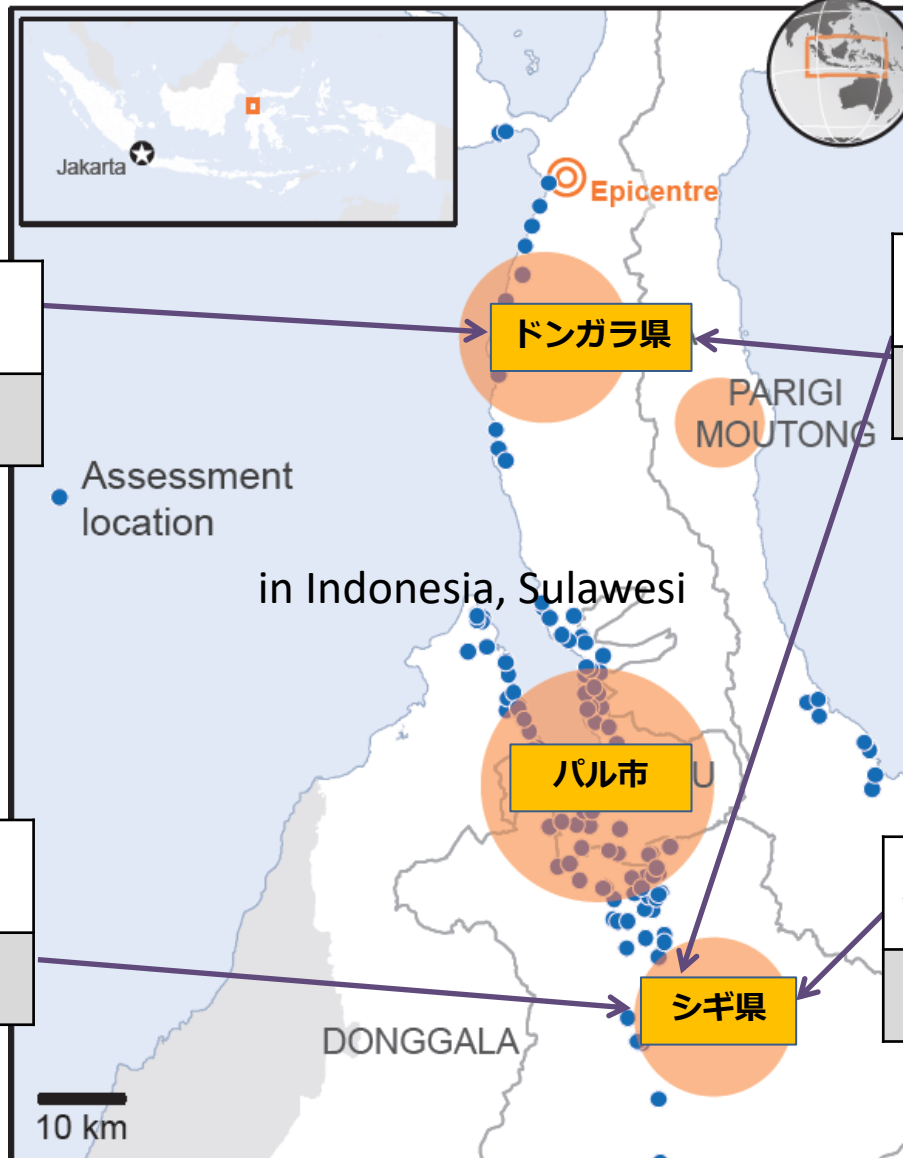

スラウェシ島地震・津波被災者支援 活動地図

(2019年4月～)

2020年9月1日

グッドネーブーズ・ジャパン (GNJP)
【緊急期】仮設支援・給水支援

ピースウィンズ・ジャパン (PWJ)
【緊急期】給水支援・
水衛生環境向上・農地復旧事業

CWS Japan (CWS)
【緊急期】トイレ設置・衛生促進

パルシク (PARCIC)
【緊急期】住宅資材配布と生活支援

申請中	準備～実施中	支援終了
-----	--------	------