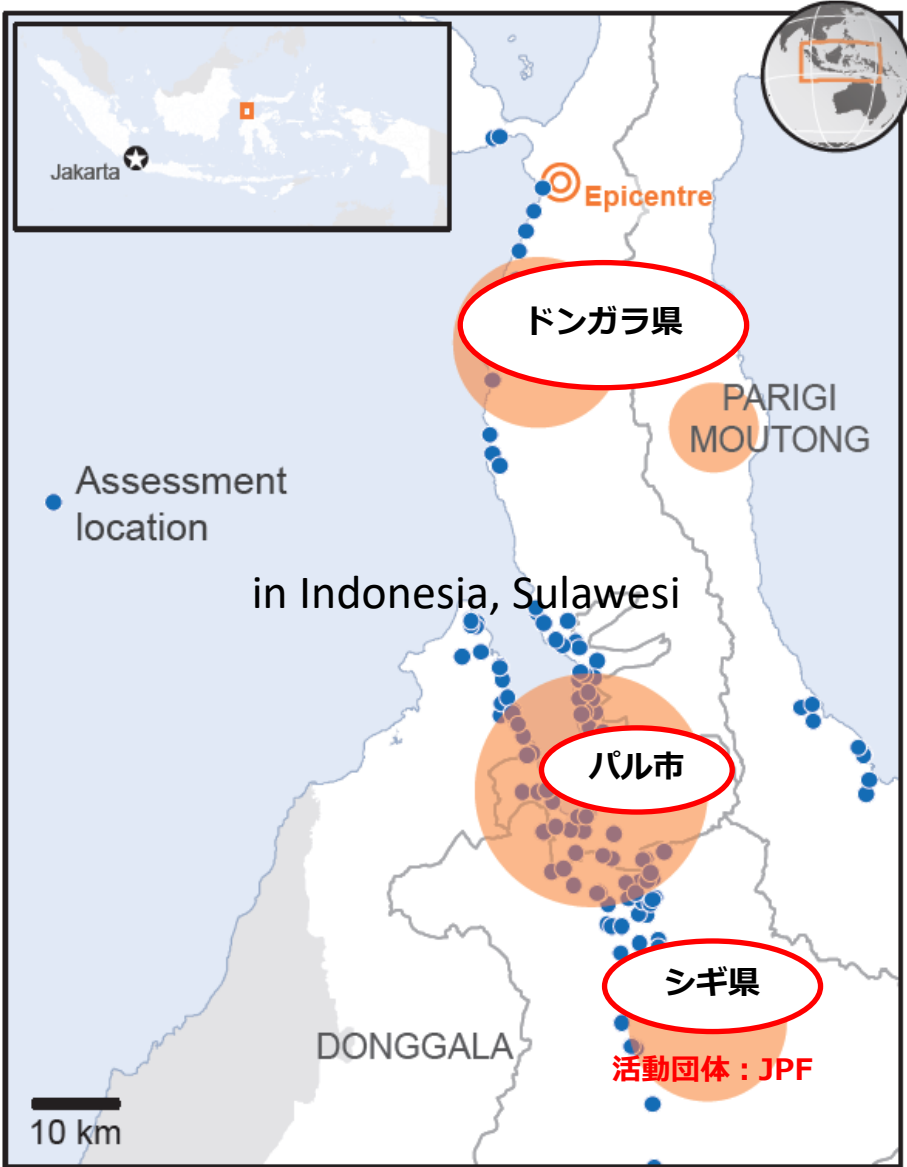

インドネシア・スラウェシ島地震・津波被災者支援 活動地図

(2021年10月時点) ※四半期ごとに更新

JPF : ジャパン・プラットフォーム

地図出典 : Google Map, WFP