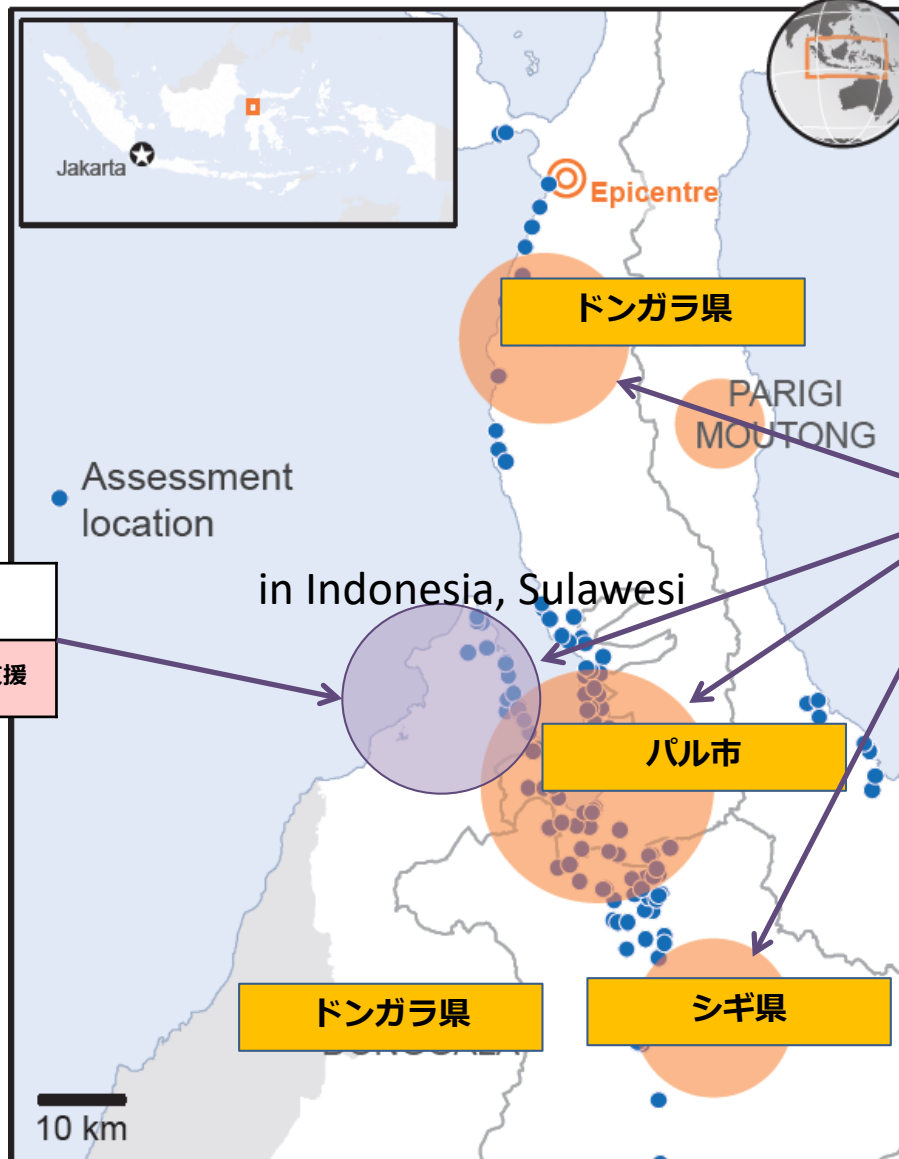

# スラウェシ島地震・津波被災者支援2018 活動地図

(2018年10月～)

2018年11月28日時点

グッドネーブーズ・ジャパン (GNJP)  
【初動対応期】仮設支援・給水支援

ピースウィンズ・ジャパン (PWJ)
【初動対応期】物資配布・給水支援
パルシック (PARCIC)
【初動対応期】物資配布・子どもの保護
シャンティ国際ボランティア会 (SVA)
【初動対応期】初動調査・物資配布
ジャパンハート (JH)
【初動対応期】医療支援・物資配布
CWS Japan (CWS)
【初動対応期】仮設住宅設置

申請中	準備～実施中 (事業承認済)	支援終了
-----	-------------------	------

地図出典 : Google Map, WFP

# Emergency Response to Earthquake and Tsunami In Indonesia, Sulawesi

Good Neighbors Japan (GNJP)  
Distribution of Food, NFIs

- Peace Winds Japan (PWJ)
- Distribution of Food, NFIs and Water Supply
- PARC Ineterpeople's Cooperation (PARCIC)
- Distribution of Food / NFIs & Child Protection
- Shanti Volunteer Association (SVA)
- Initial Assessment, Distribution of Food / NFIs
- International Medical Volunteers Japan Heart (JH)
- Medical Assistance