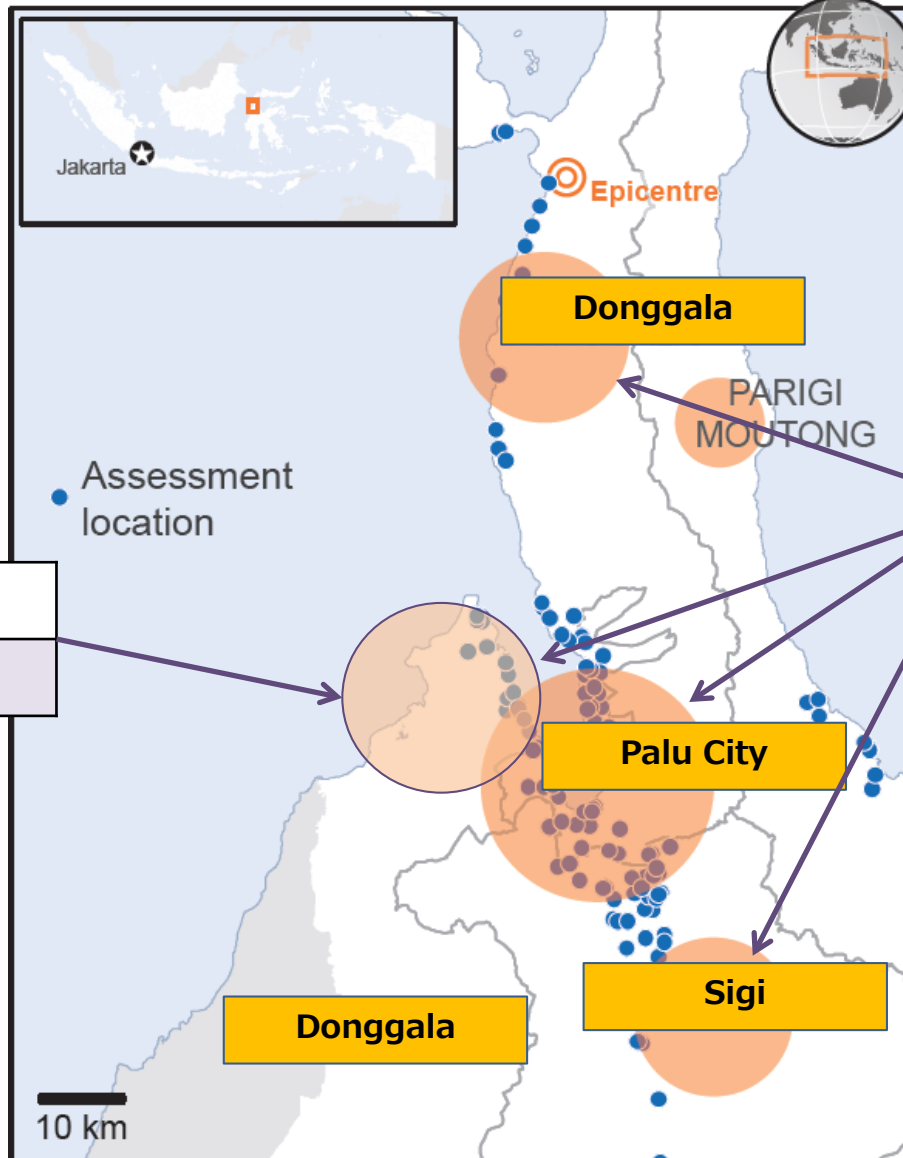

# スラウェシ島地震・津波被災者支援2018 活動地図

(2018年10月～)

2018年11月28日時点

グッドネーブーズ・ジャパン (GNJP)  
【初動対応期】仮設支援・給水支援

ピースウィンズ・ジャパン (PWJ)
【初動対応期】物資配布・給水支援
パルシック (PARCIC)
【初動対応期】物資配布・子どもの保護
シャンティ国際ボランティア会 (SVA)
【初動対応期】初動調査・物資配布
ジャパンハート (JH)
【初動対応期】医療支援・物資配布
CWS Japan (CWS)
【初動対応期】仮設住宅設置

申請中	準備～実施中 (事業承認済)	支援終了
-----	-------------------	------

地図出典 : Google Map, WFP

# Emergency Response to Earthquake and Tsunami In Indonesia, Sulawesi

Good Neighbors Japan (GNJP)  
Distribution of Food, NFIs

- Peace Winds Japan (PWJ)
- Distribution of Food, NFIs and Water Supply
- PARC Ineterpeople's Cooperation (PARCIC)
- Distribution of Food / NFIs & Child Protection
- Shanti Volunteer Association (SVA)
- Initial Assessment, Distribution of Food / NFIs
- International Medical Volunteers Japan Heart (JH)
- Medical Assistance