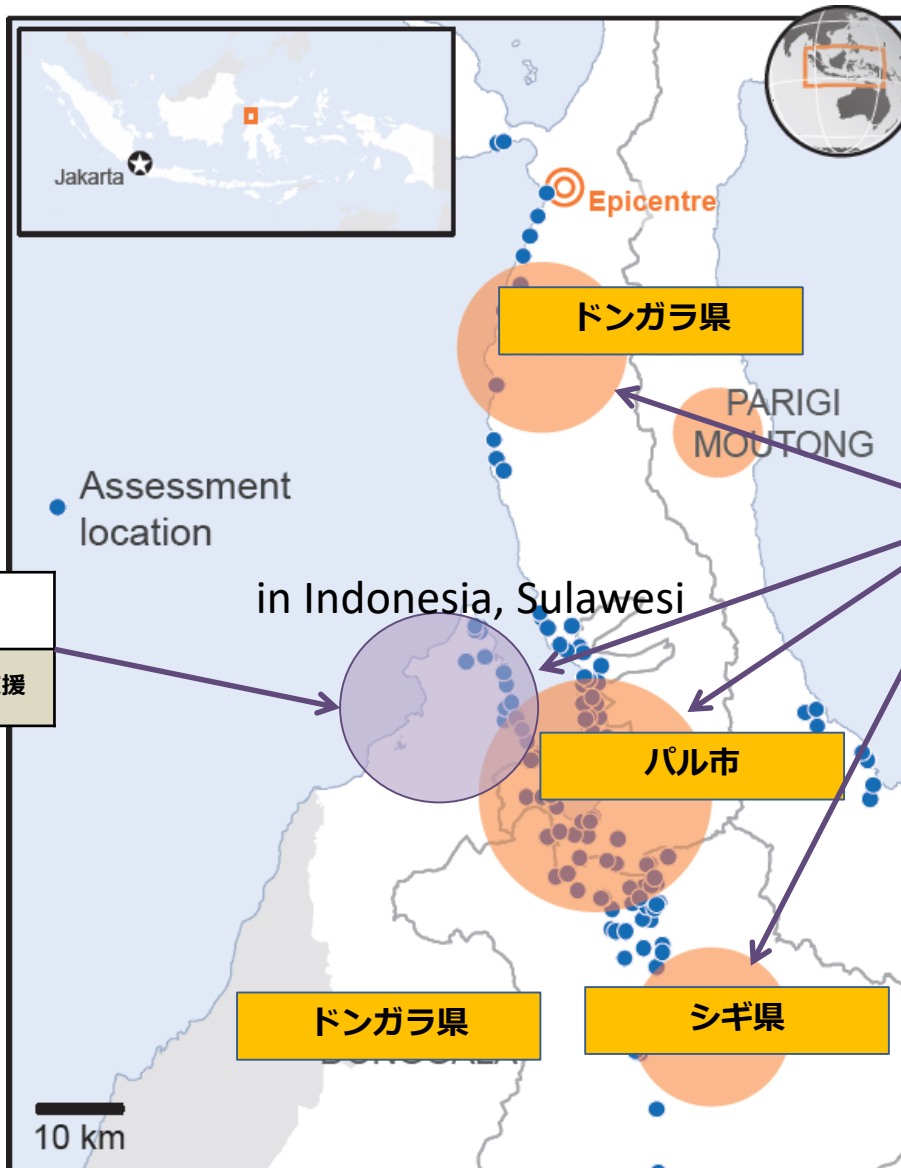

# スラウェシ島地震・津波被災者支援2018 活動地図

(2018年10月～)

2018年12月17日時点

グッドネーブーズ・ジャパン (GNJP)  
【初動対応期】仮設支援・給水支援

ピースウィンズ・ジャパン (PWJ)
【初動対応期】物資配布・給水支援
パルシック (PARCIC)
【初動対応期】物資配布・子どもの保護
シャンティ国際ボランティア会 (SVA)
【初動対応期】初動調査・物資配布
ジャパンハート (JH)
【初動対応期】医療支援・物資配布
CWS Japan (CWS)
【初動対応期】仮設住宅設置

# Emergency Response to Earthquake and Tsunami In Indonesia, Sulawesi

Good Neighbors Japan (GNJP)  
Distribution of Food, NFIs

- Peace Winds Japan (PWJ)
- Distribution of Food, NFIs and Water Supply
- PARC Ineterpeople's Cooperation (PARCIC)
- Distribution of Food / NFIs & Child Protection
- Shanti Volunteer Association (SVA)
- Initial Assessment, Distribution of Food / NFIs
- International Medical Volunteers Japan Heart (JH)
- Medical Assistance