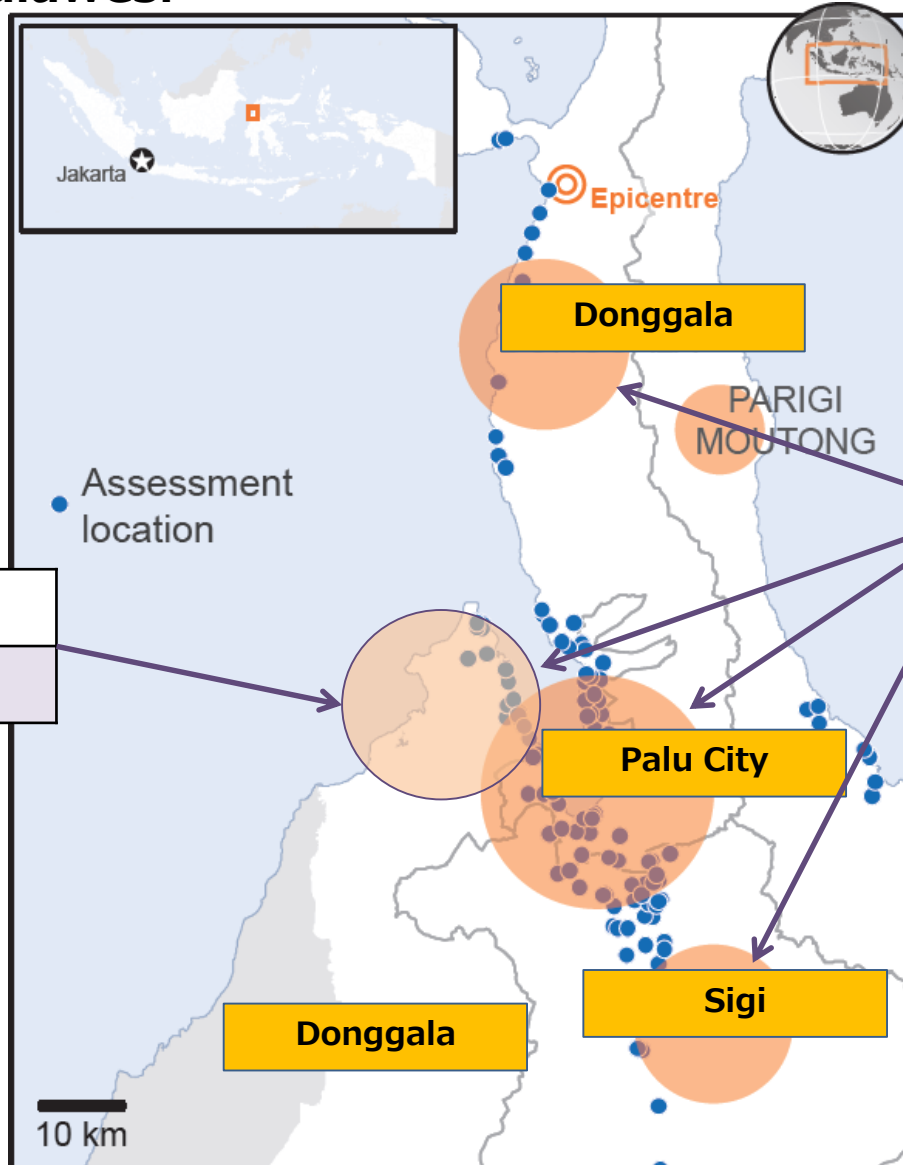

# スラウェシ島地震・津波被災者支援2018 活動地図

(2018年10月～)

2018年12月17日時点

グッドネーブーズ・ジャパン (GNJP)  
【初動対応期】仮設支援・給水支援

ピースウィンズ・ジャパン (PWJ)
【初動対応期】物資配布・給水支援
パルシック (PARCIC)
【初動対応期】物資配布・子どもの保護
シャンティ国際ボランティア会 (SVA)
【初動対応期】初動調査・物資配布
ジャパンハート (JH)
【初動対応期】医療支援・物資配布
CWS Japan (CWS)
【初動対応期】仮設住宅設置

# Emergency Response to Earthquake and Tsunami In Indonesia, Sulawesi

Good Neighbors Japan (GNJP)  
Distribution of Food, NFIs

- Peace Winds Japan (PWJ)
- Distribution of Food, NFIs and Water Supply
- PARC Ineterpeople's Cooperation (PARCIC)
- Distribution of Food / NFIs & Child Protection
- Shanti Volunteer Association (SVA)
- Initial Assessment, Distribution of Food / NFIs
- International Medical Volunteers Japan Heart (JH)
- Medical Assistance