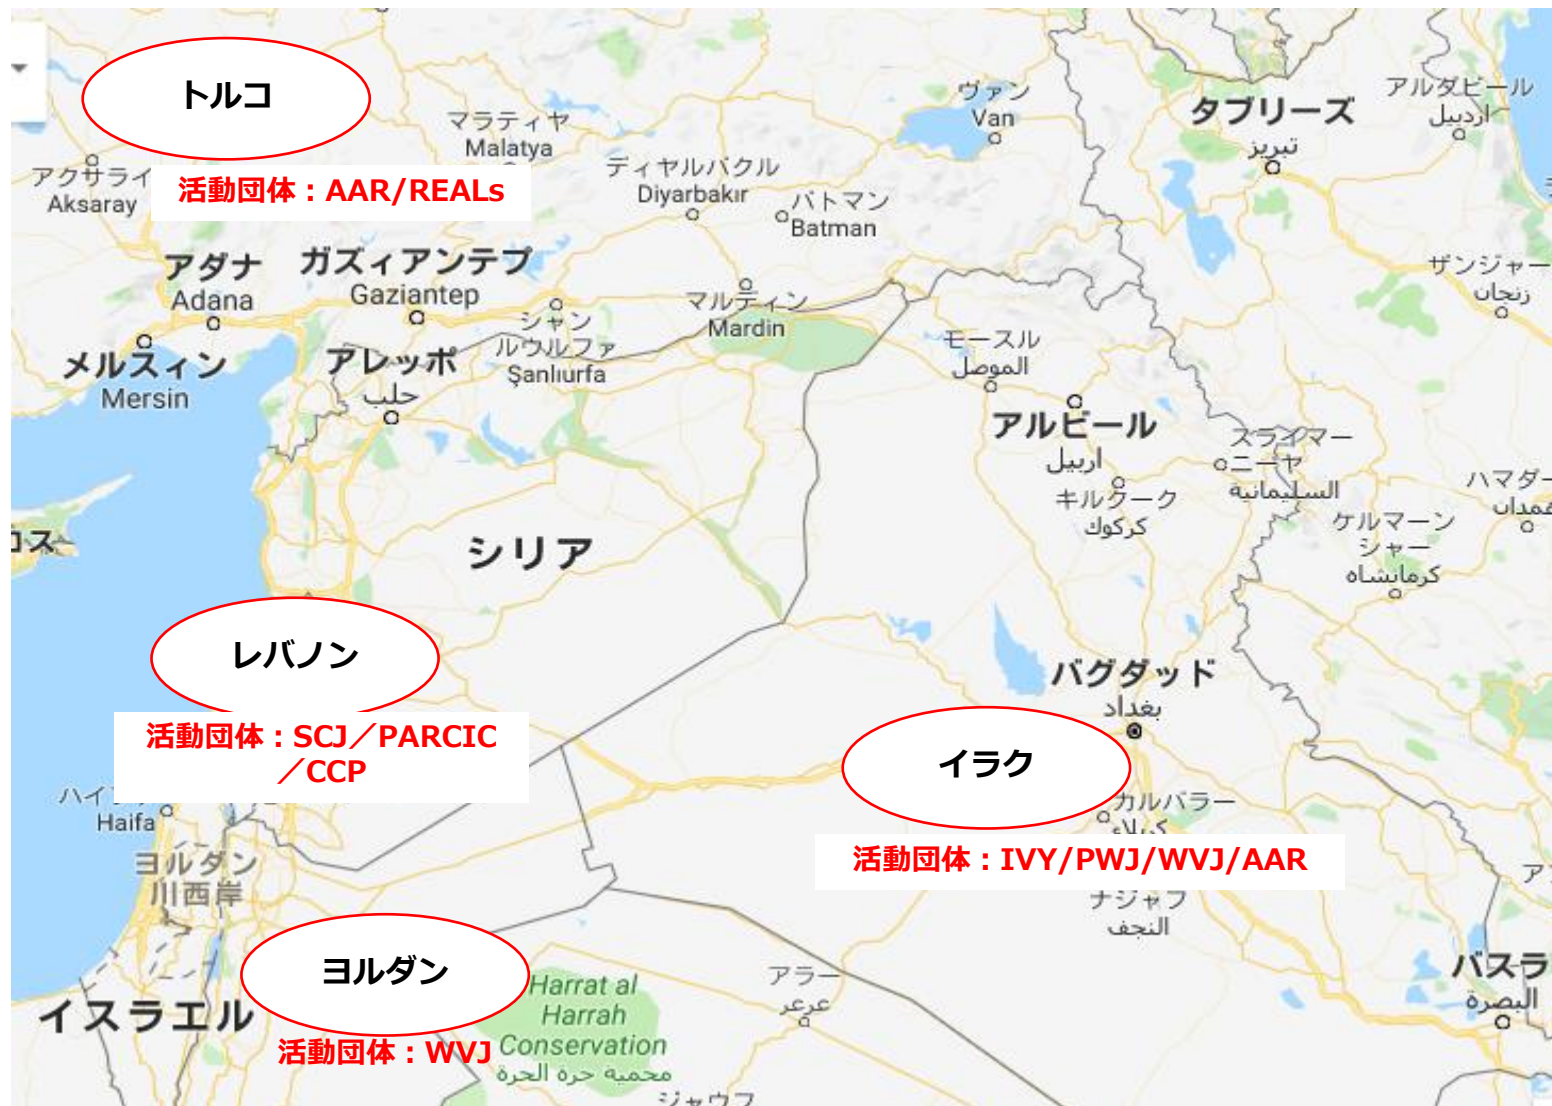

イラク・シリア人道危機対応支援 活動地図

(2021年10月時点) ※四半期ごとに更新

*安全管理上、シリア国内における事業については活動団体名を記載しておりません

地図データ：2021 Google

CCP：パレスチナ子どものキャンペーン、IVY：IVY（アイビー）、PARCIC：パルシック、
SCJ：セーブ・ザ・チルドレン・ジャパン、REALS：Reach Alternatives、WVJ：ワールド・ビジョン・ジャパン