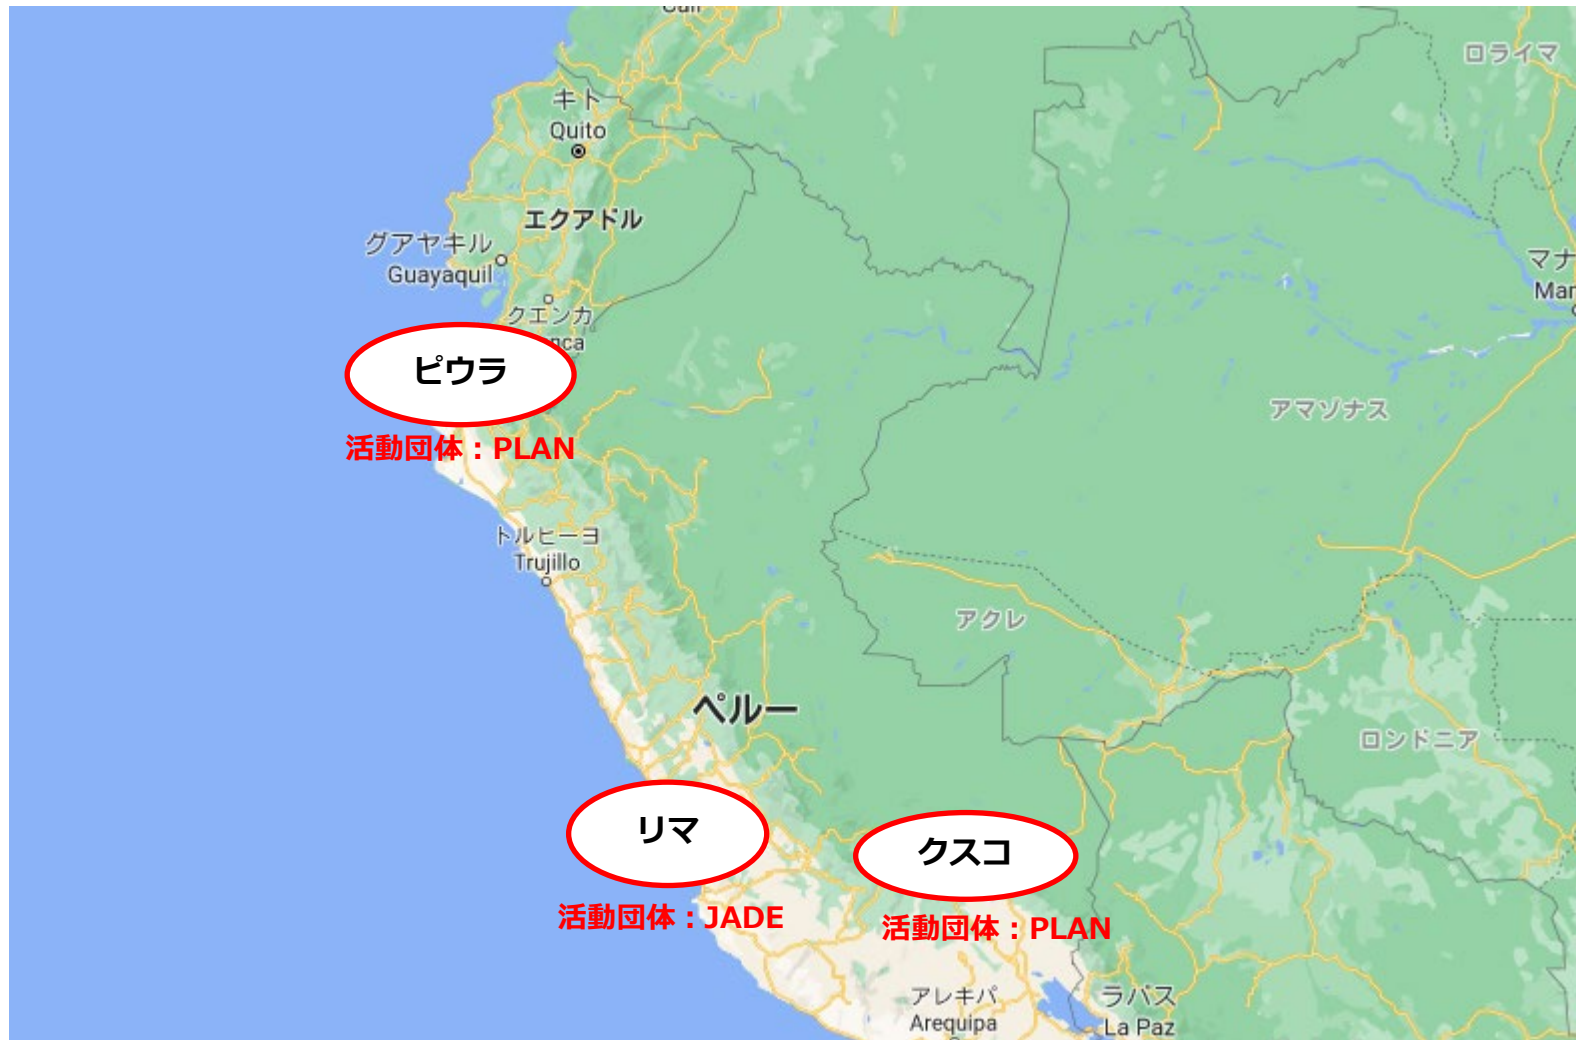

# ベネズエラ避難民支援 活動地図

(2022年3月末時点) ※四半期ごとに更新

地図データ©2022 Google

PLAN : プラン・インターナショナル・ジャパン、JADE : JADE-緊急開発支援機構