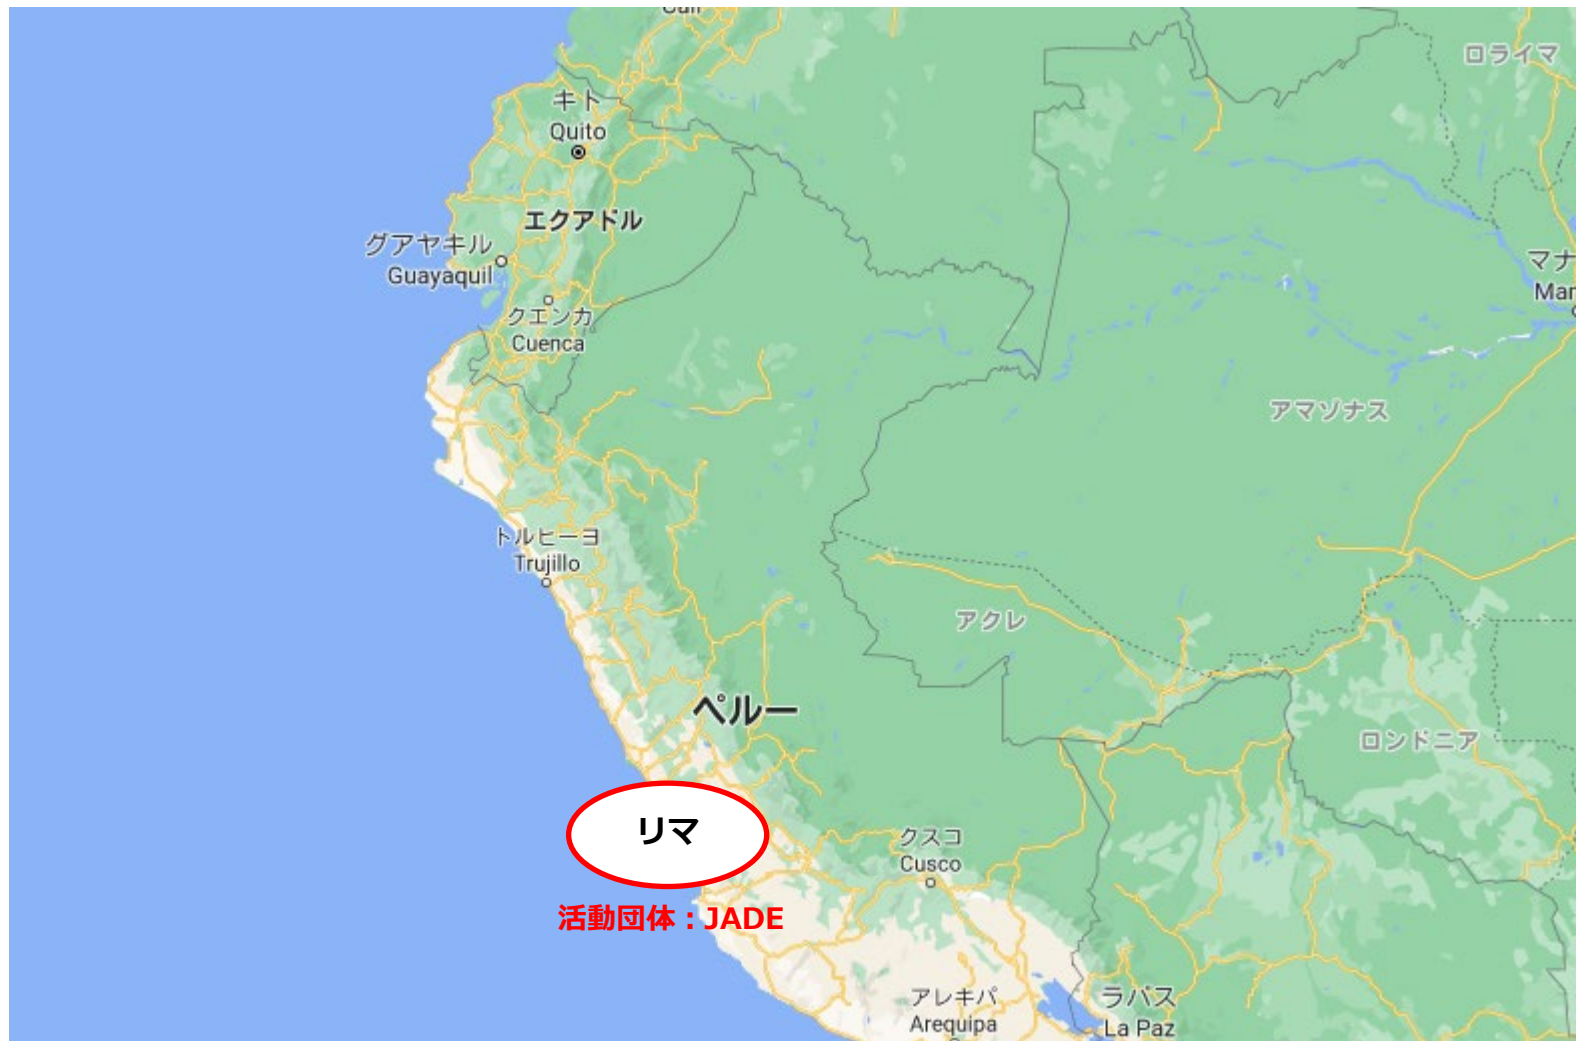

ベネズエラ避難民支援 活動地図

(2022年9月末時点) ※四半期ごとに更新

地図データ©2022 Google