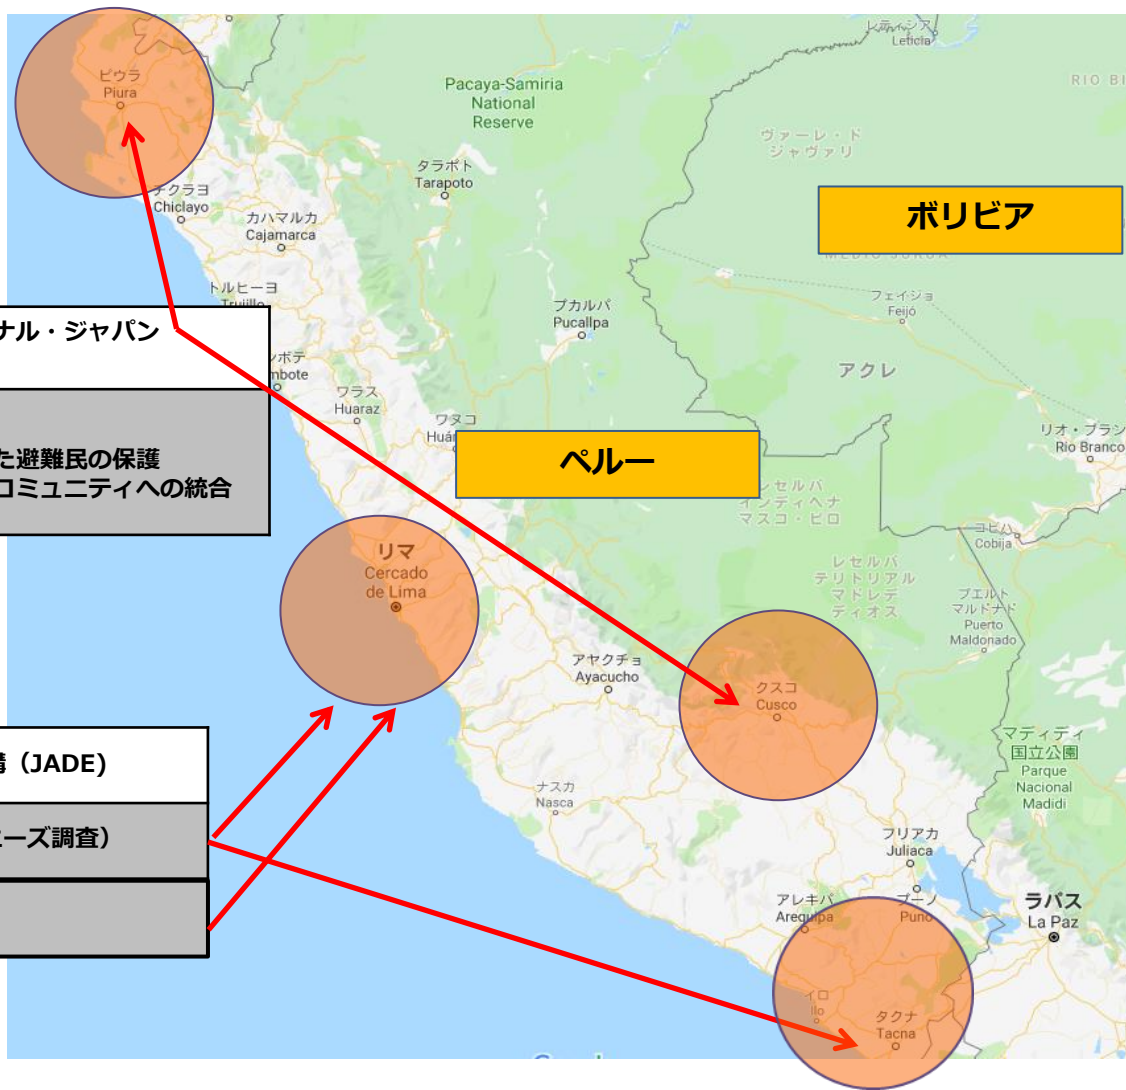

# ベネズエラ避難民支援2019 活動地図

(2019年9月～)

2020年7月3日時点