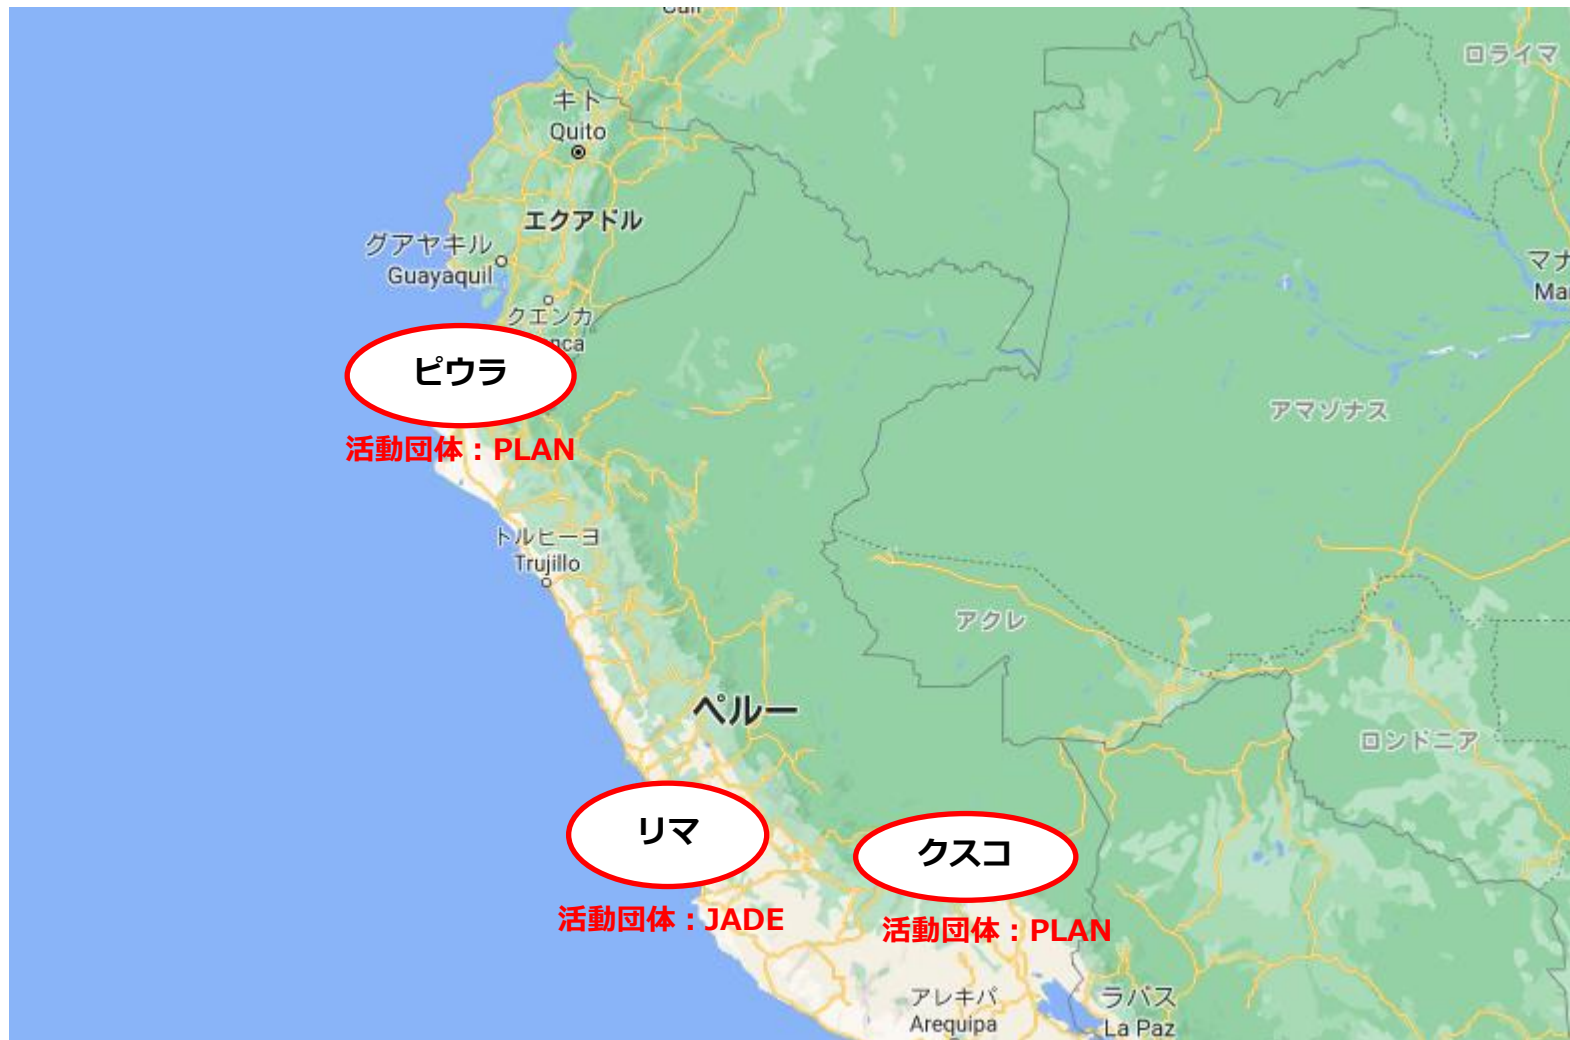

# ベネズエラ避難民支援 活動地図

(2021年10月時点) ※四半期ごとに更新

地図データ©2021 Google

PLAN : プラン・インターナショナル・ジャパン、JADE : JADE-緊急開発支援機構