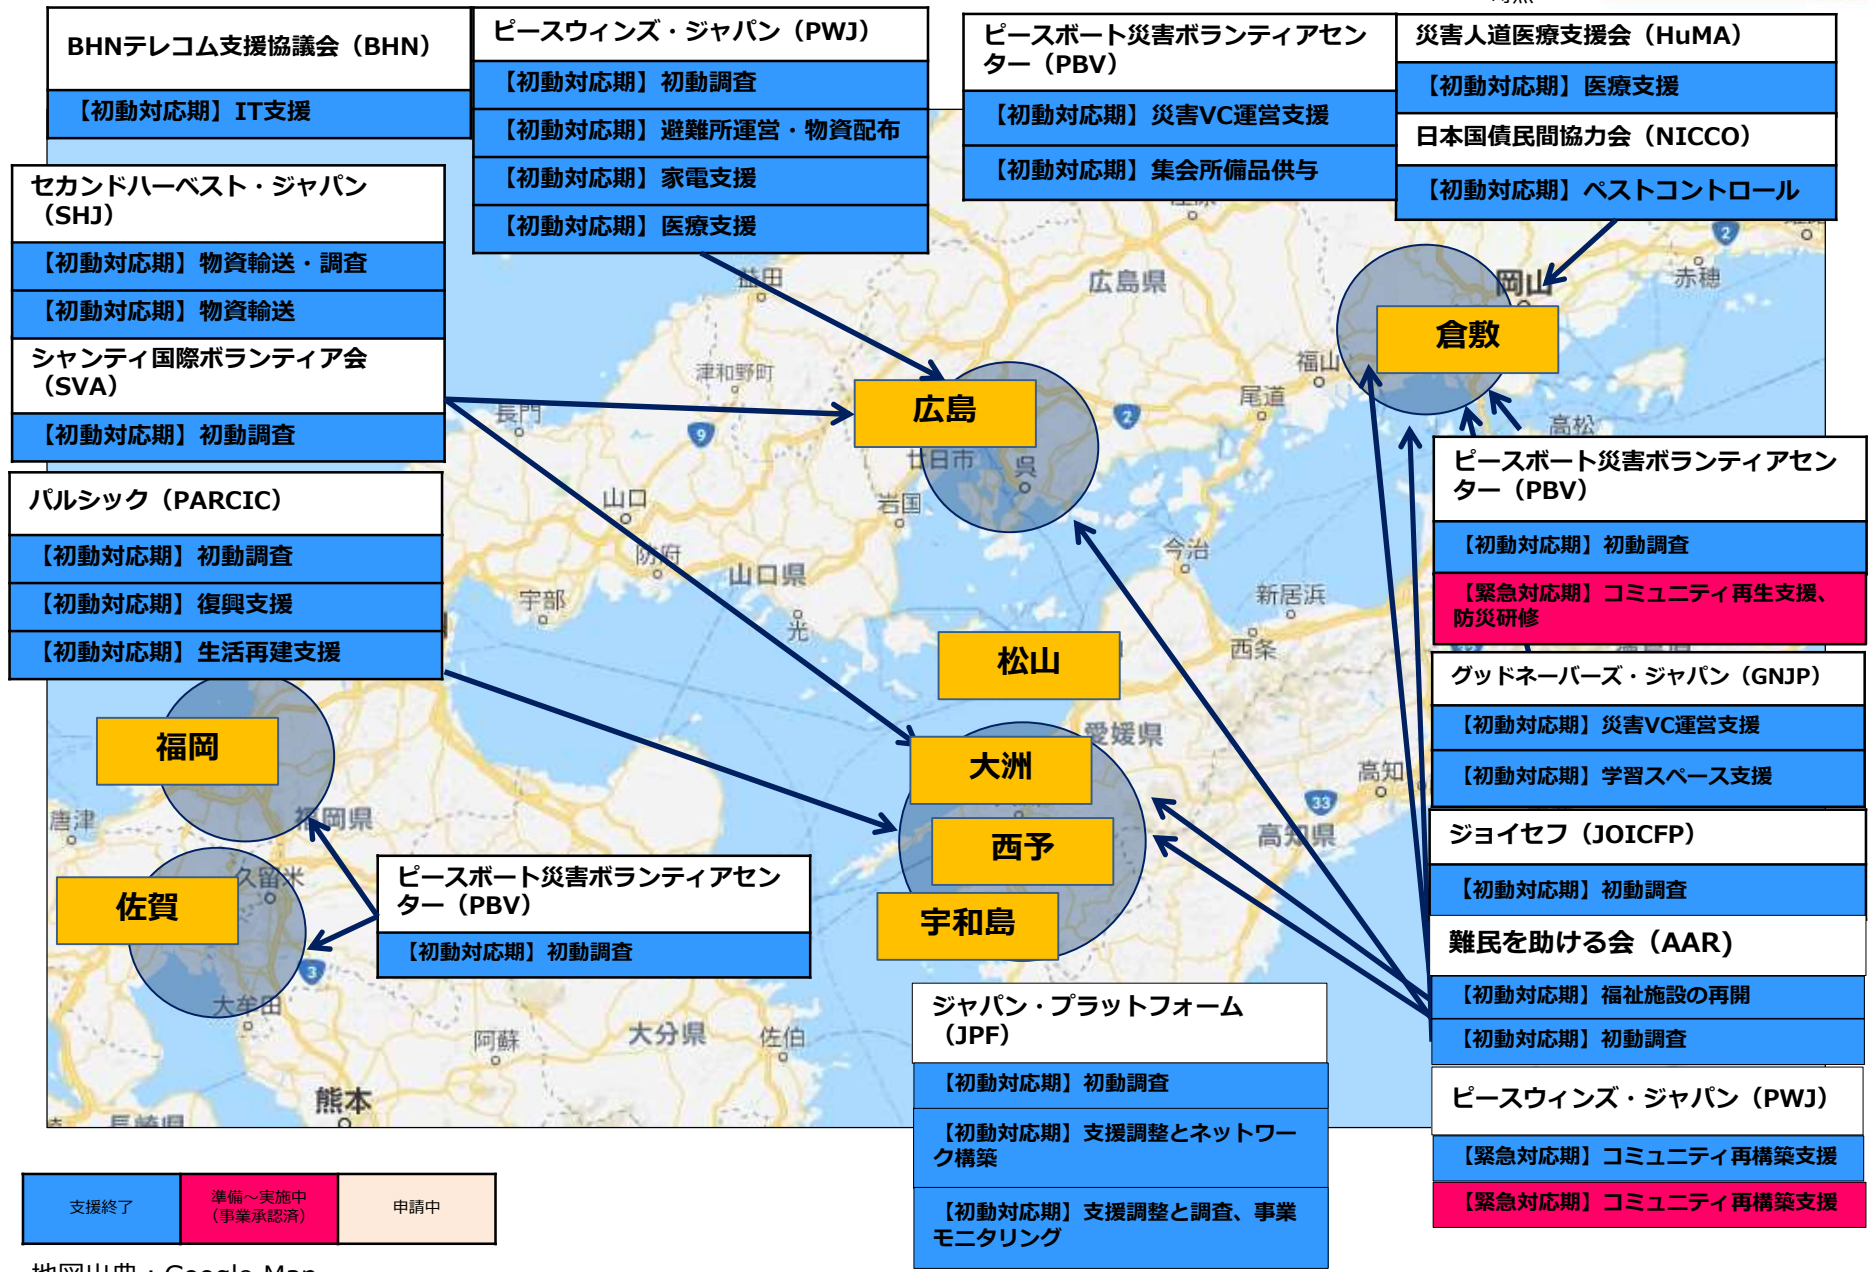

西日本豪雨被災者支援2018 活動地図 (2018年7月～)

2020年11月5日 時点

地図出典 : Google Map