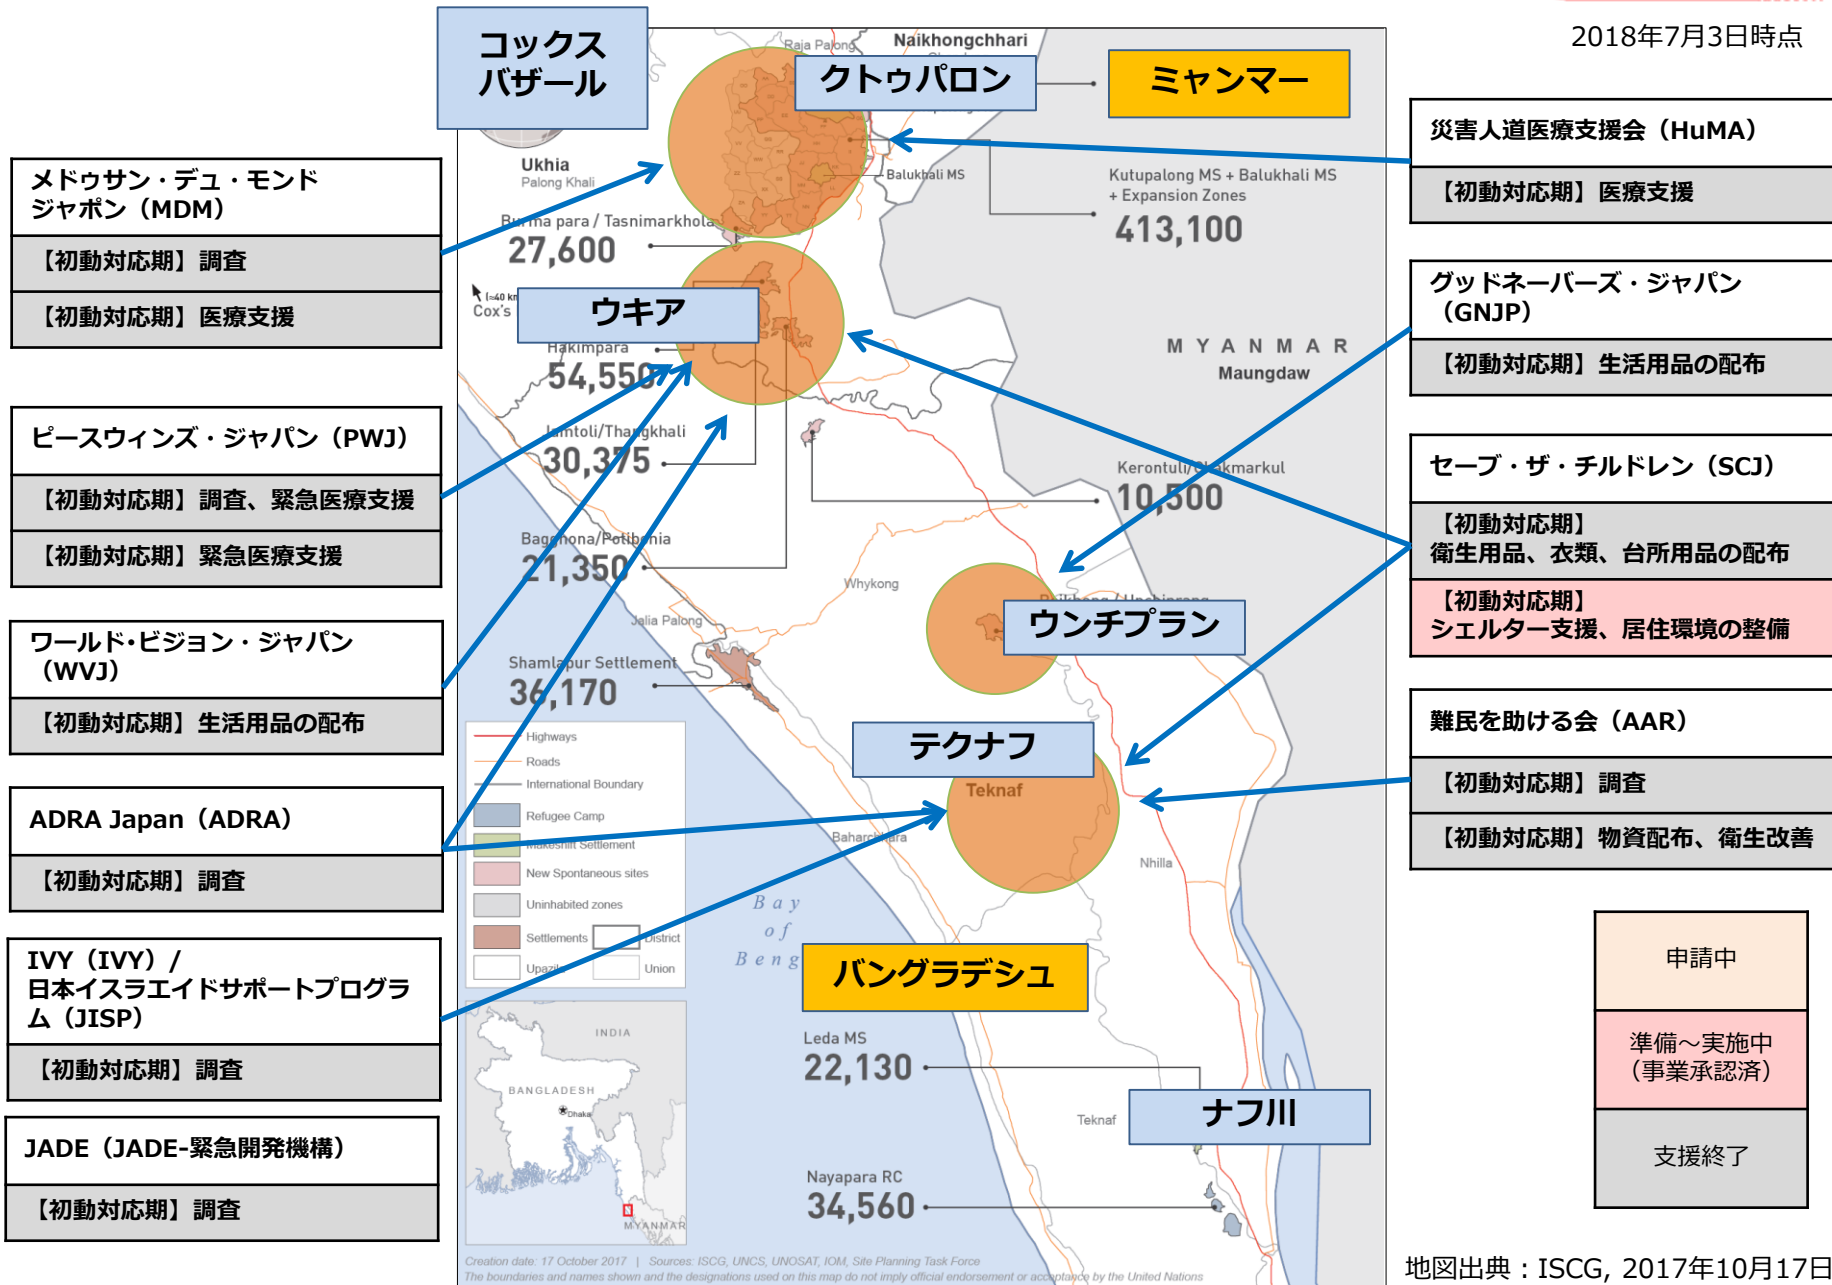

ミャンマー避難民人道支援 活動地図 (2017年10月～)

2018年7月3日時点